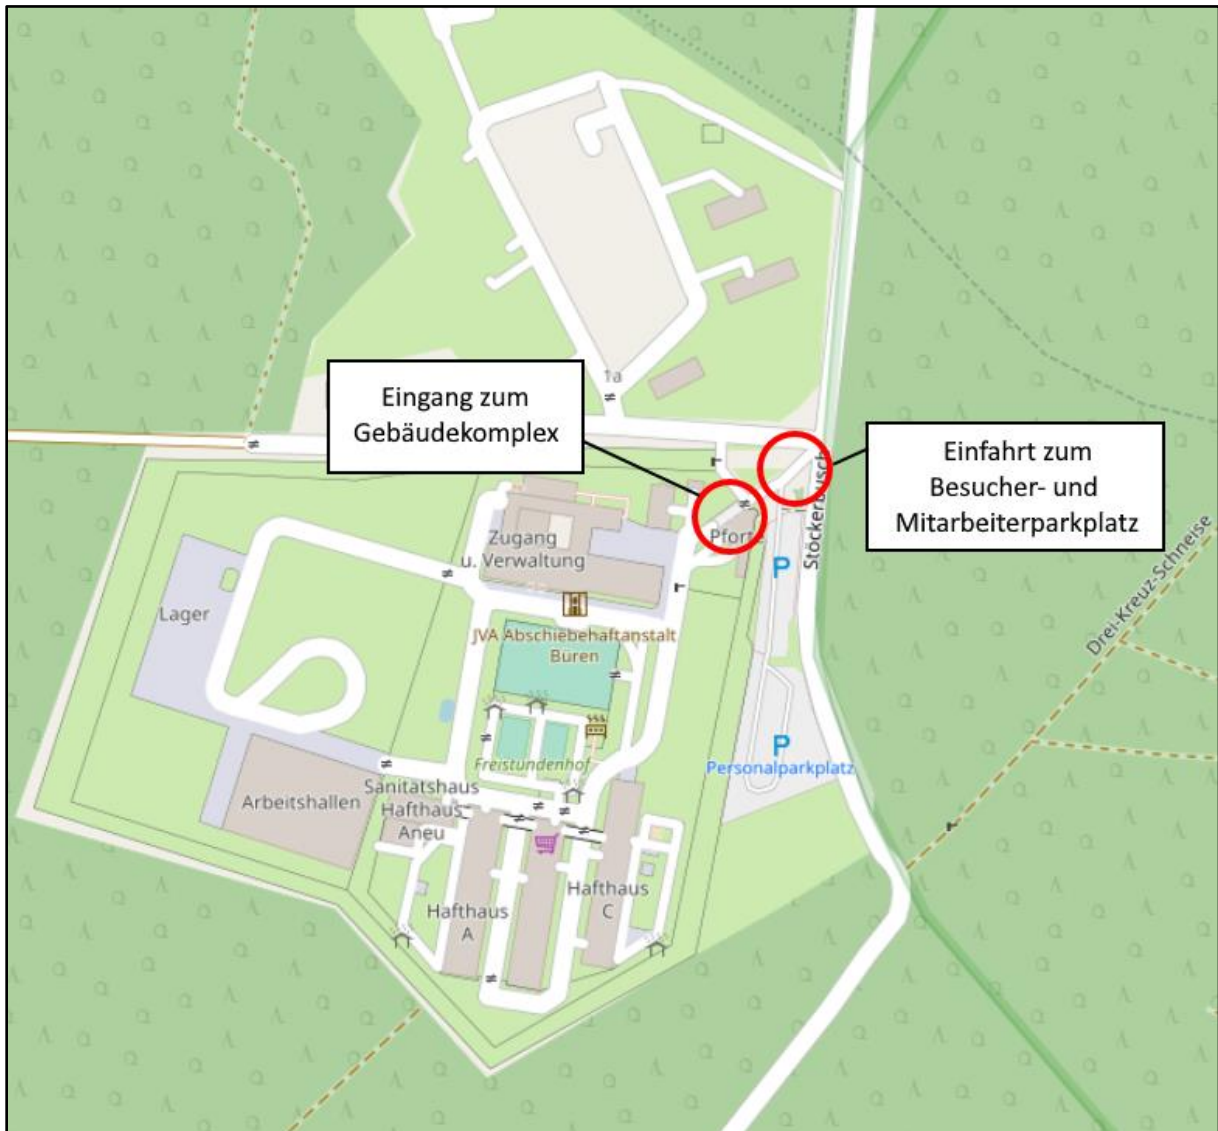

Anfahrt und Zugang zu Dienstgebäuden der Bezirksregierung Detmold
Stöckerbusch 1, 33142 Büren

[OpenStreetMap](#)