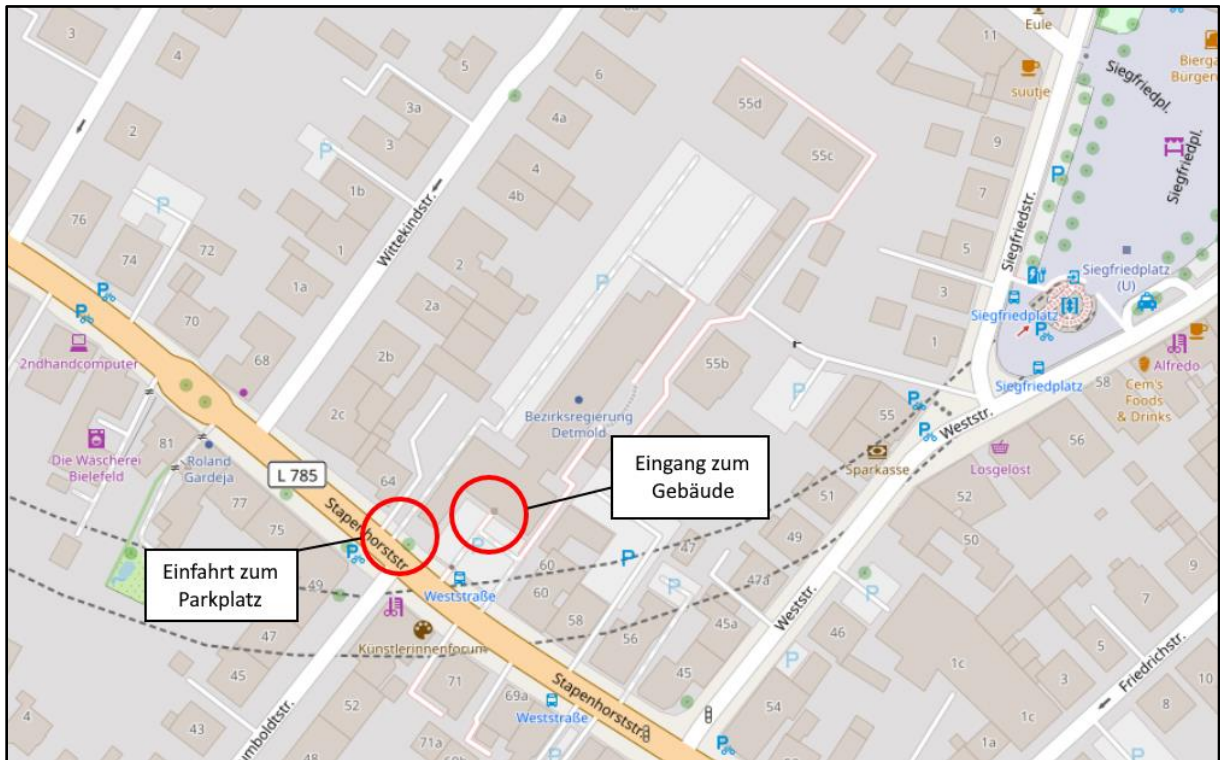

Anfahrt und Zugang zu Dienstgebäuden der Bezirksregierung Detmold
Stapenhorststr. 62, 33615 Bielefeld

[OpenStreetMap](https://www.openstreetmap.org)