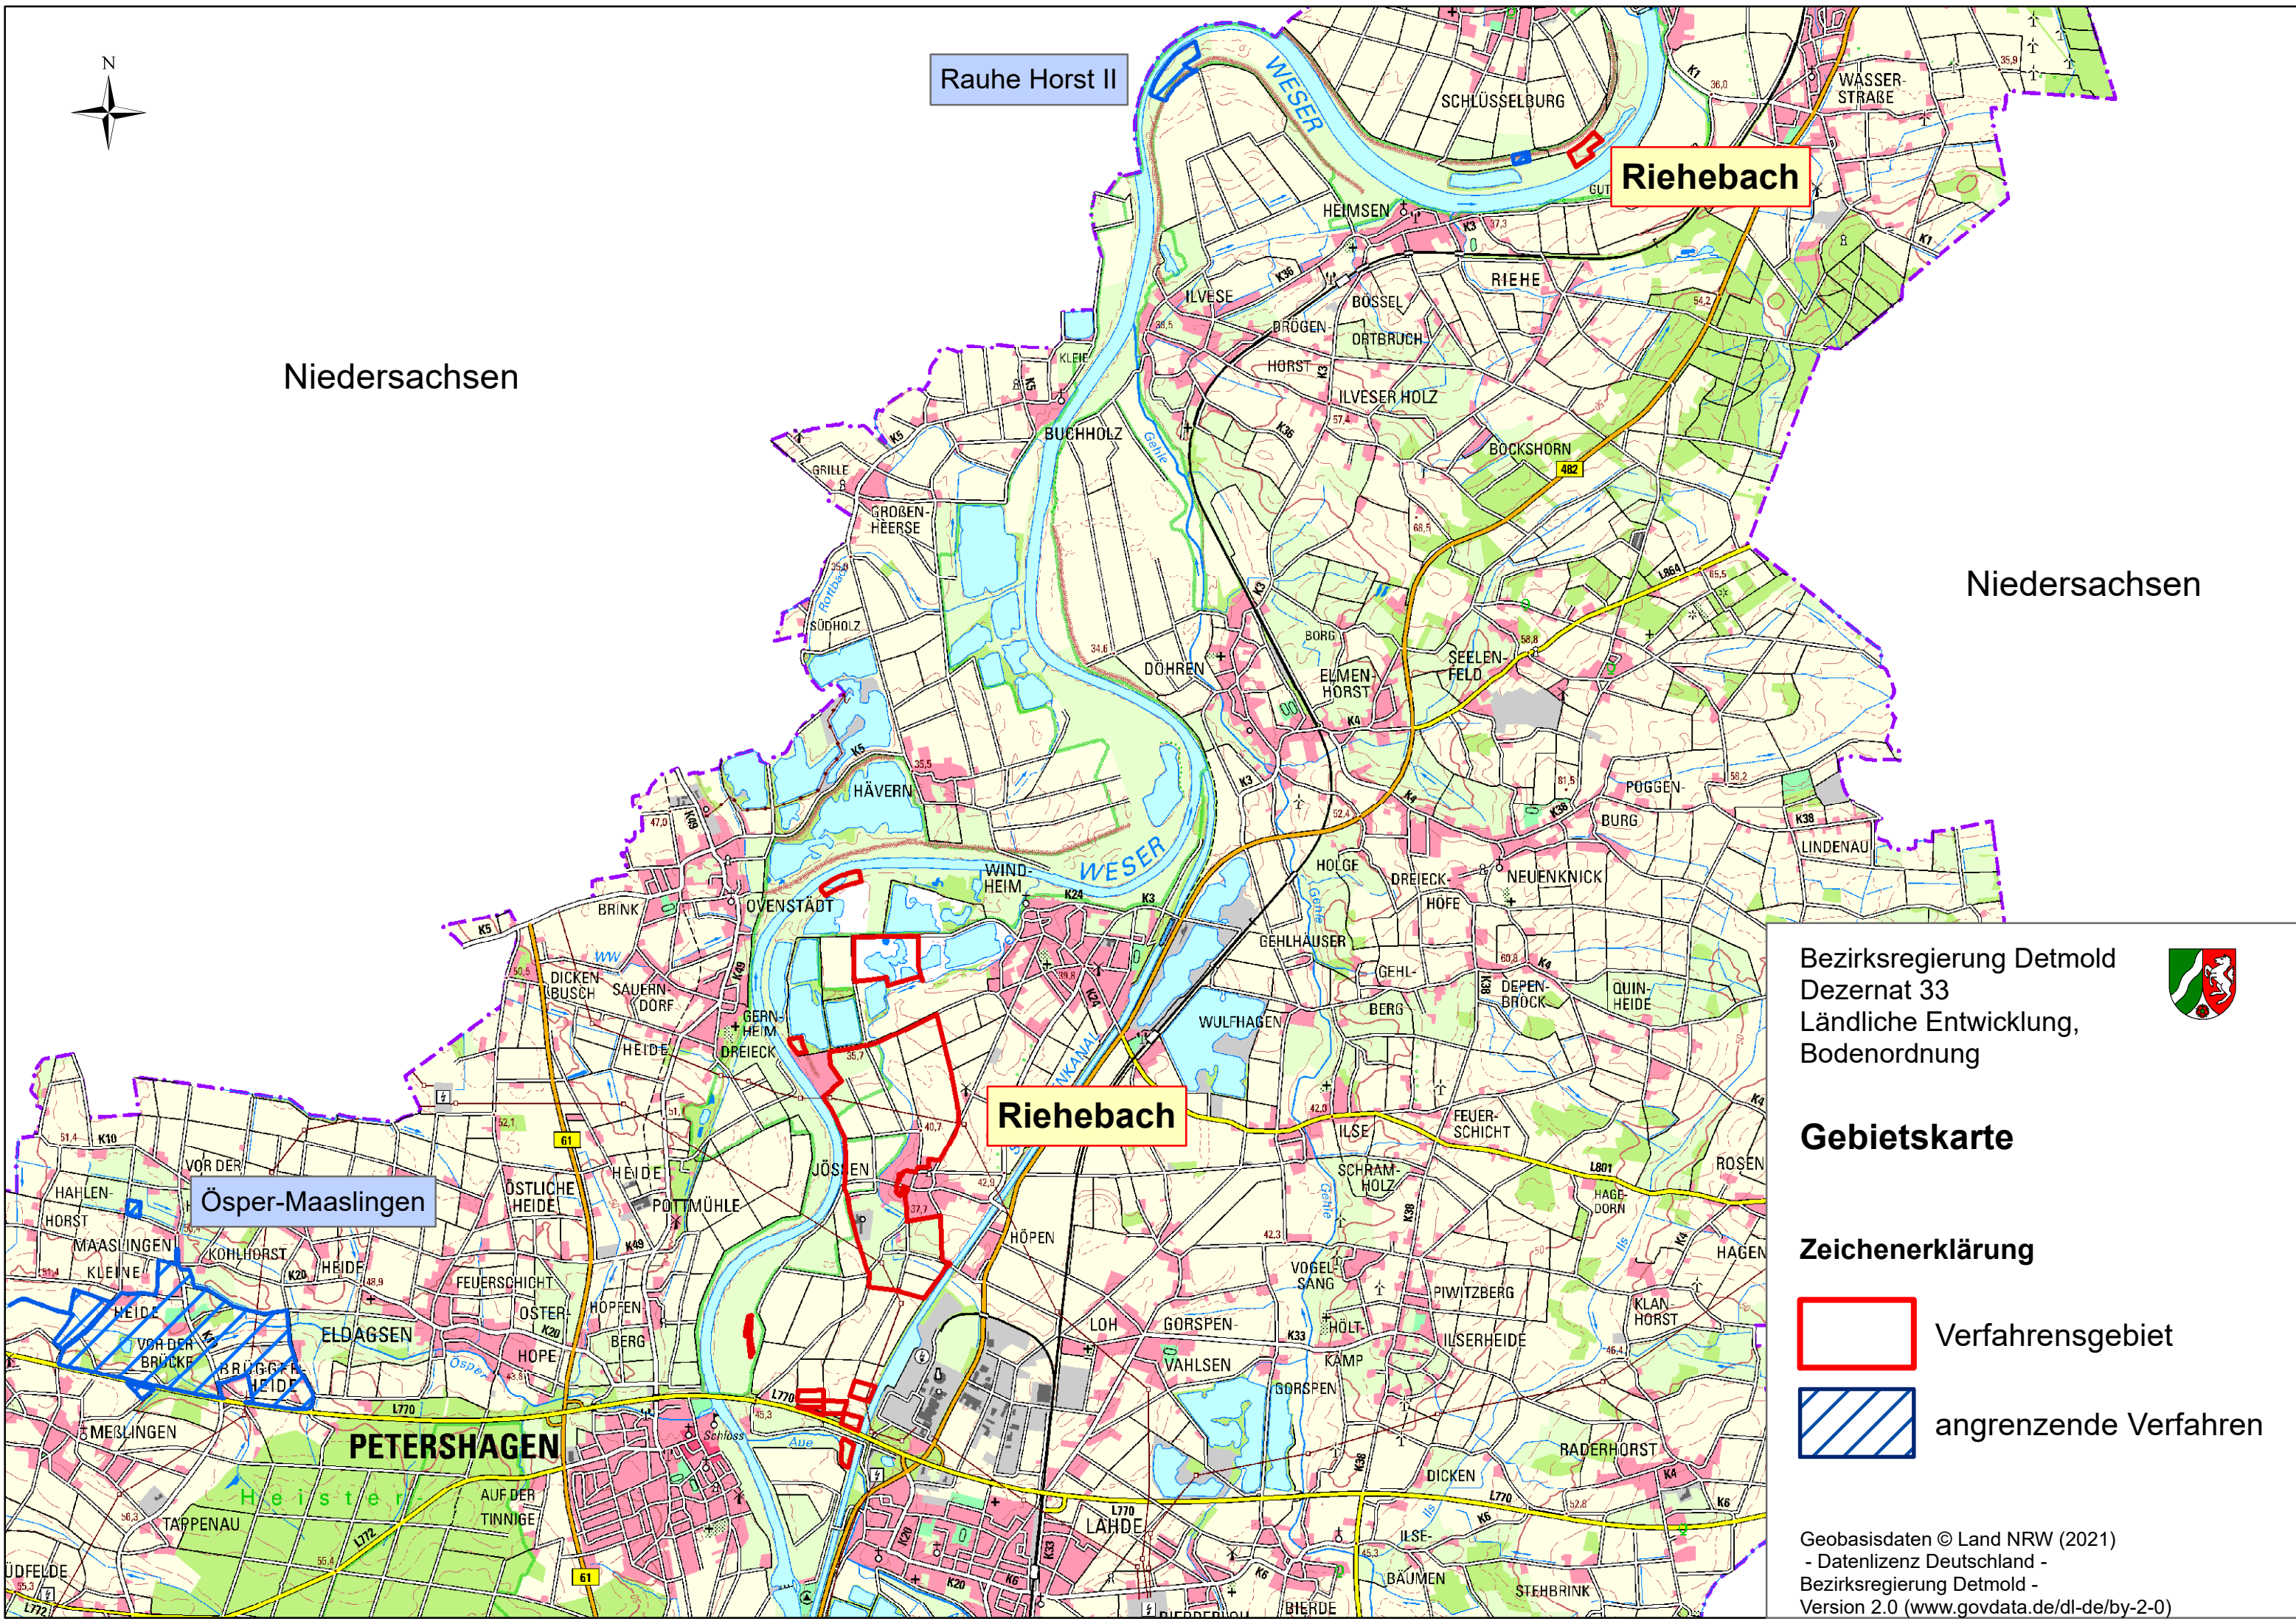

Rauhe Horst II

Riehebach

Niedersachsen

Niedersachsen

Bezirksregierung Detmold  
Dezernat 33  
Ländliche Entwicklung,  
Bodenordnung

### Gebietskarte

### Zeichenerklärung

-  Verfahrensgebiet
-  angrenzende Verfahren