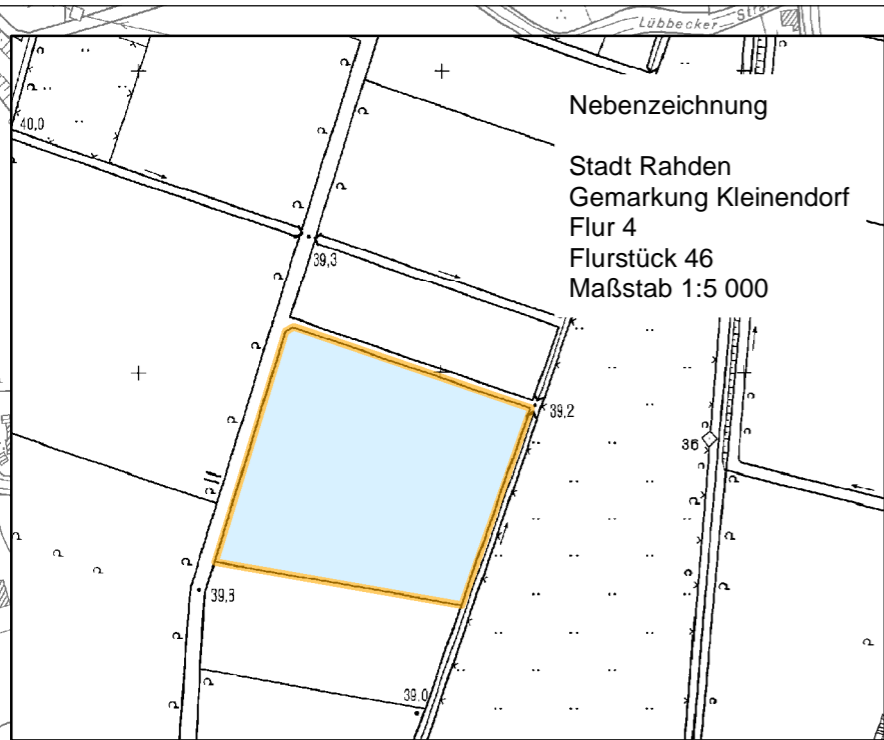

Nebenzzeichnung

Stadt Rahden
Gemarkung Kleinendorf
Flur 4
Flurstück 46
Maßstab 1:5 000

Bezirksregierung Detmold
Dezernat 33
Ländliche Entwicklung, Bodenordnung

Gebietskarte

Maßstab 1:5 000

Flurbereinigung

Rahden-Kleine-Aue

Az. 8 14 02

Regierungsbezirk Detmold
Kreis Minden-Lübbecke
Stadt Rahden

1. Änderungsbeschluss vom 11.12.2018

Legende

-  Gemeindegrenze
-  Grenze des Flurbereinigungsgebietes
-  Zugezogene_Fläche
-  Ausgeschlossene_Fläche