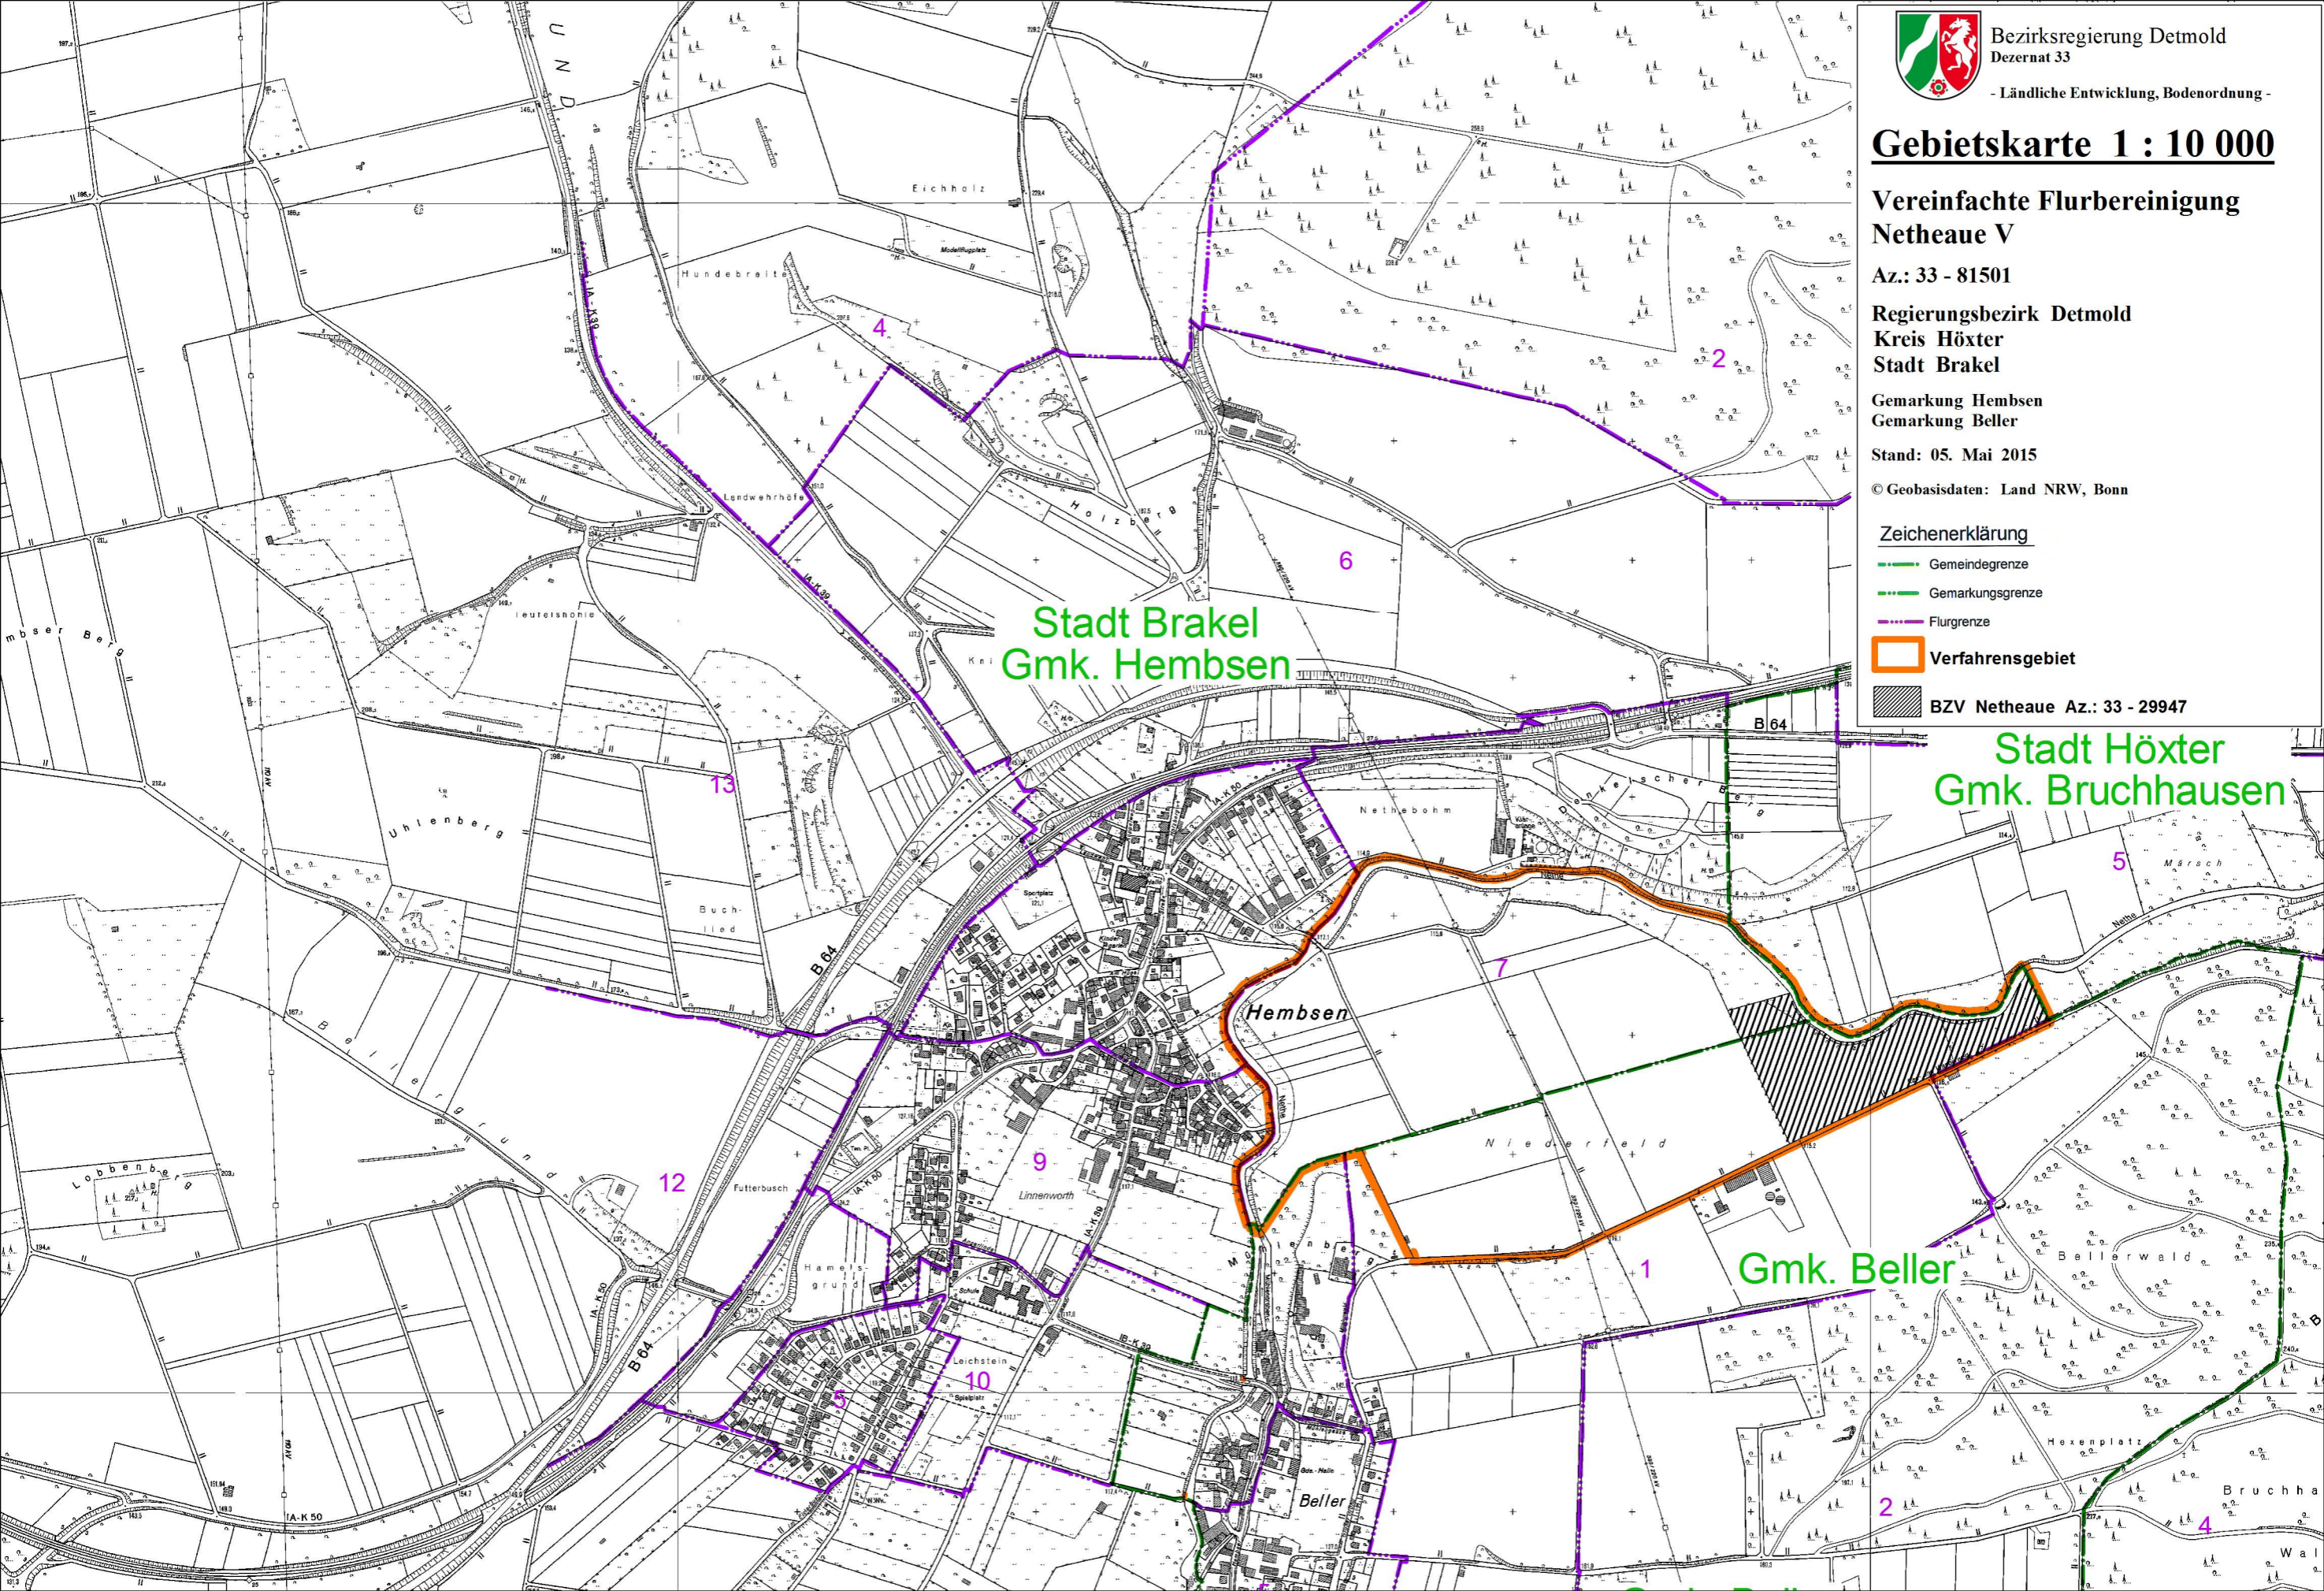

# Gebietskarte 1 : 10 000

© Geobasisdaten: Land NRW, Bonn

### Zeichenerklärung

— Gemeindegrenze

- - - Gemarkungsgrenze

— Flurgrenze

▭ Verfahrensgebiet

▨ BZV Netheau Az.: 33 - 29947

Stadt Brakel  
Gmk. Hembsen

Stadt Höxter  
Gmk. Bruchhausen