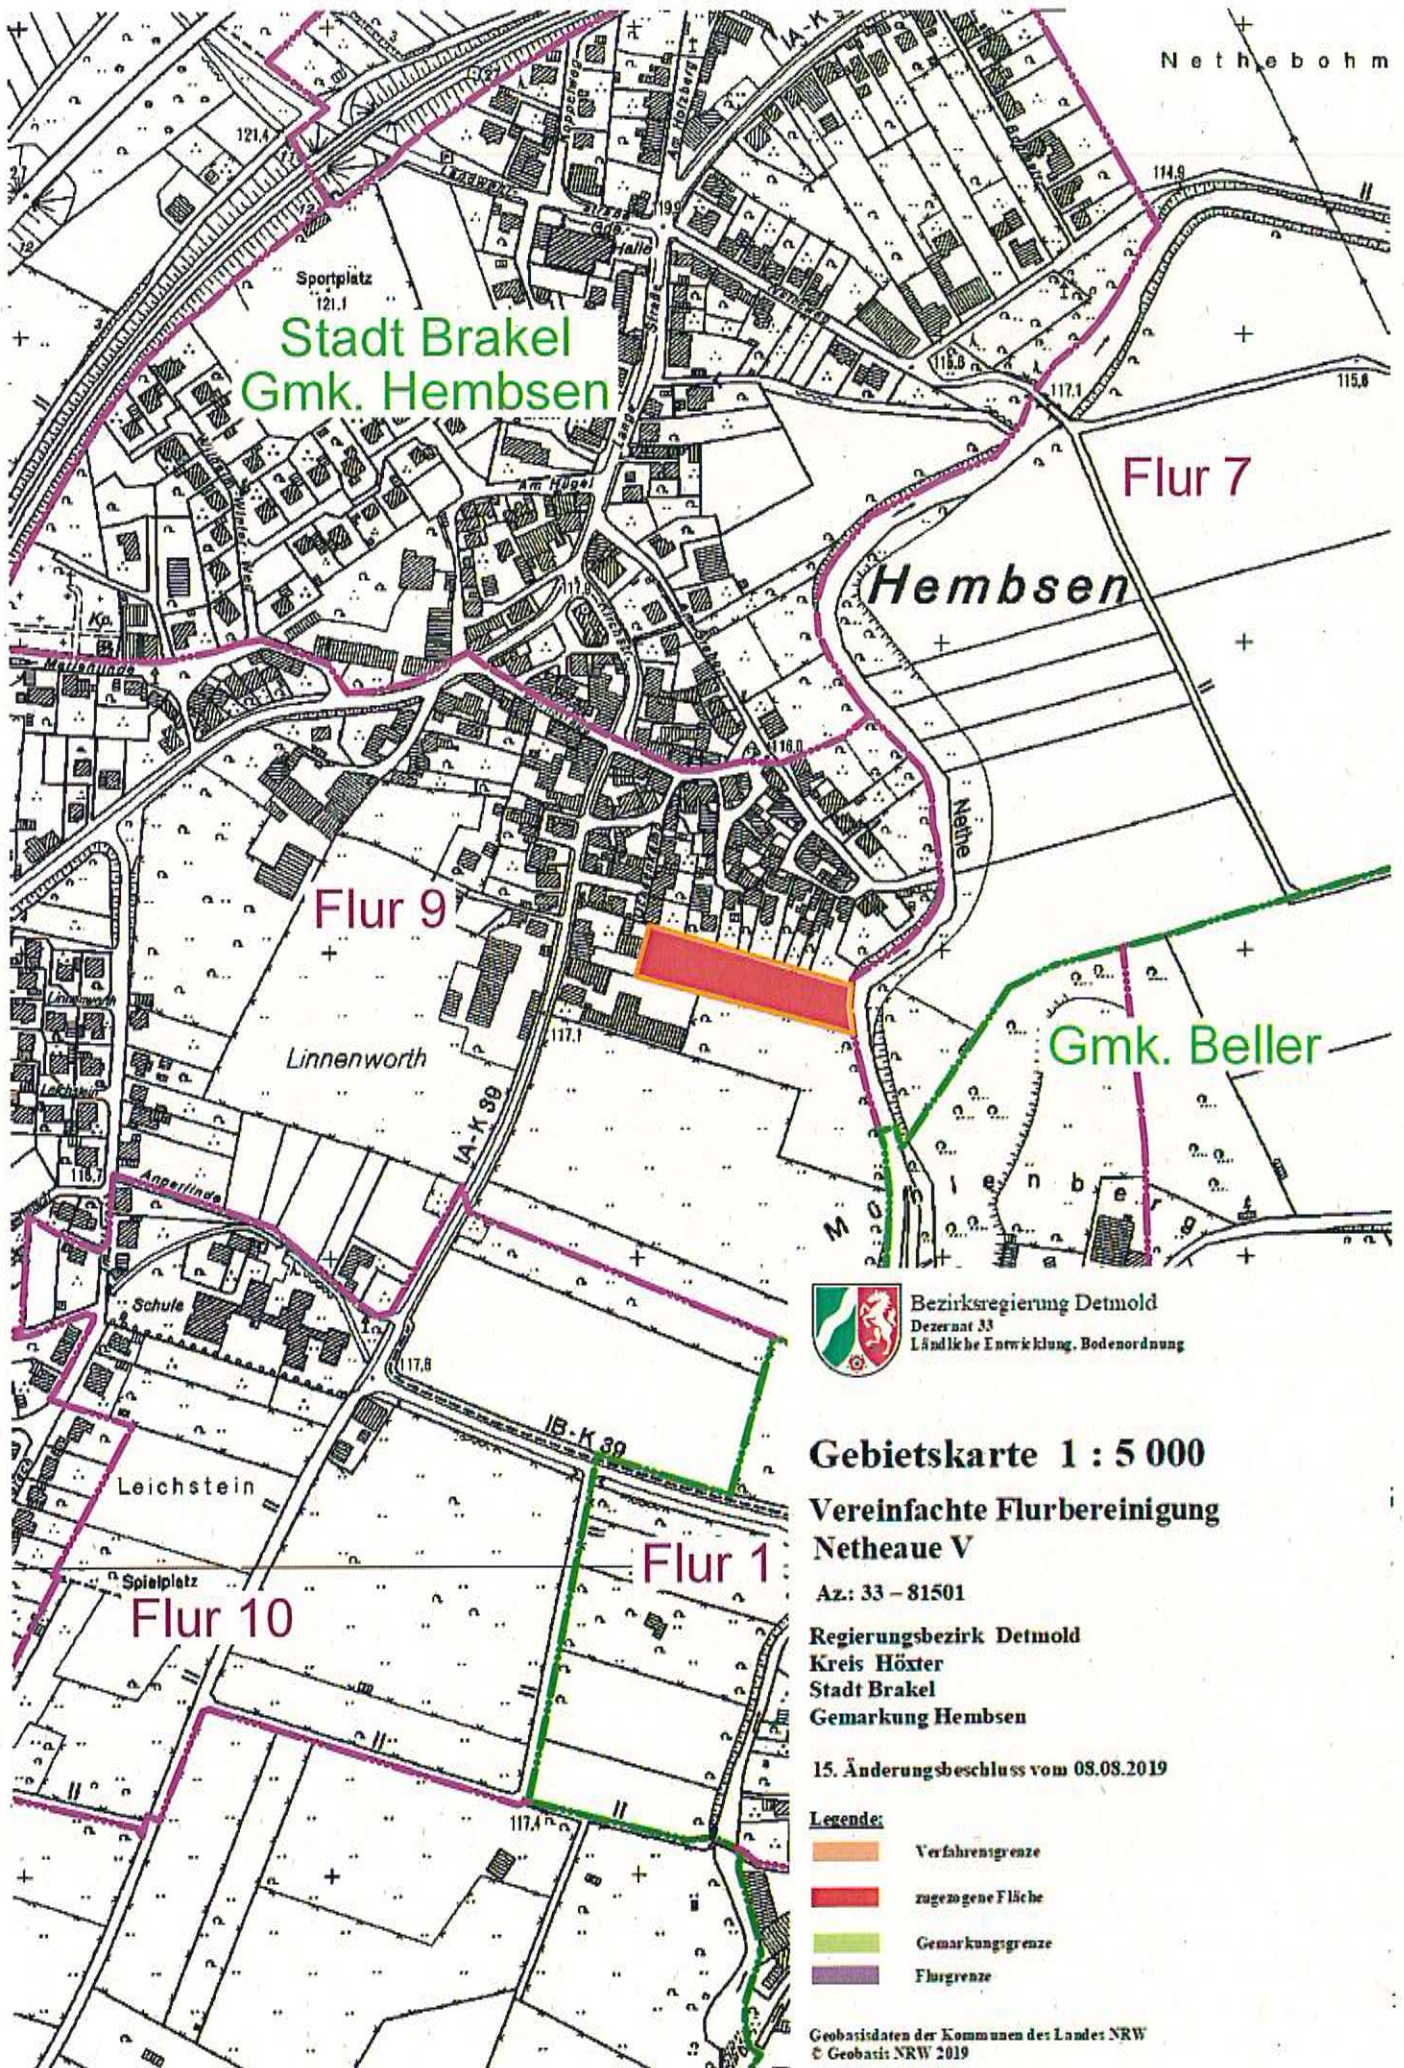

### Gebietskarte 1 : 5 000

#### Vereinfachte Flurbereinigung Netheau V

Az.: 33 – 81501

Regierungsbezirk Detmold  
Kreis Höxter  
Stadt Beverungen  
Gemarkung Amelunxen

15. Änderungsbeschluss vom 08.08.2019

**Legende:**

- Verfahrensgrenze
- umgezogene Fläche
- Gemarkungsgrenze
- Flurgrenze