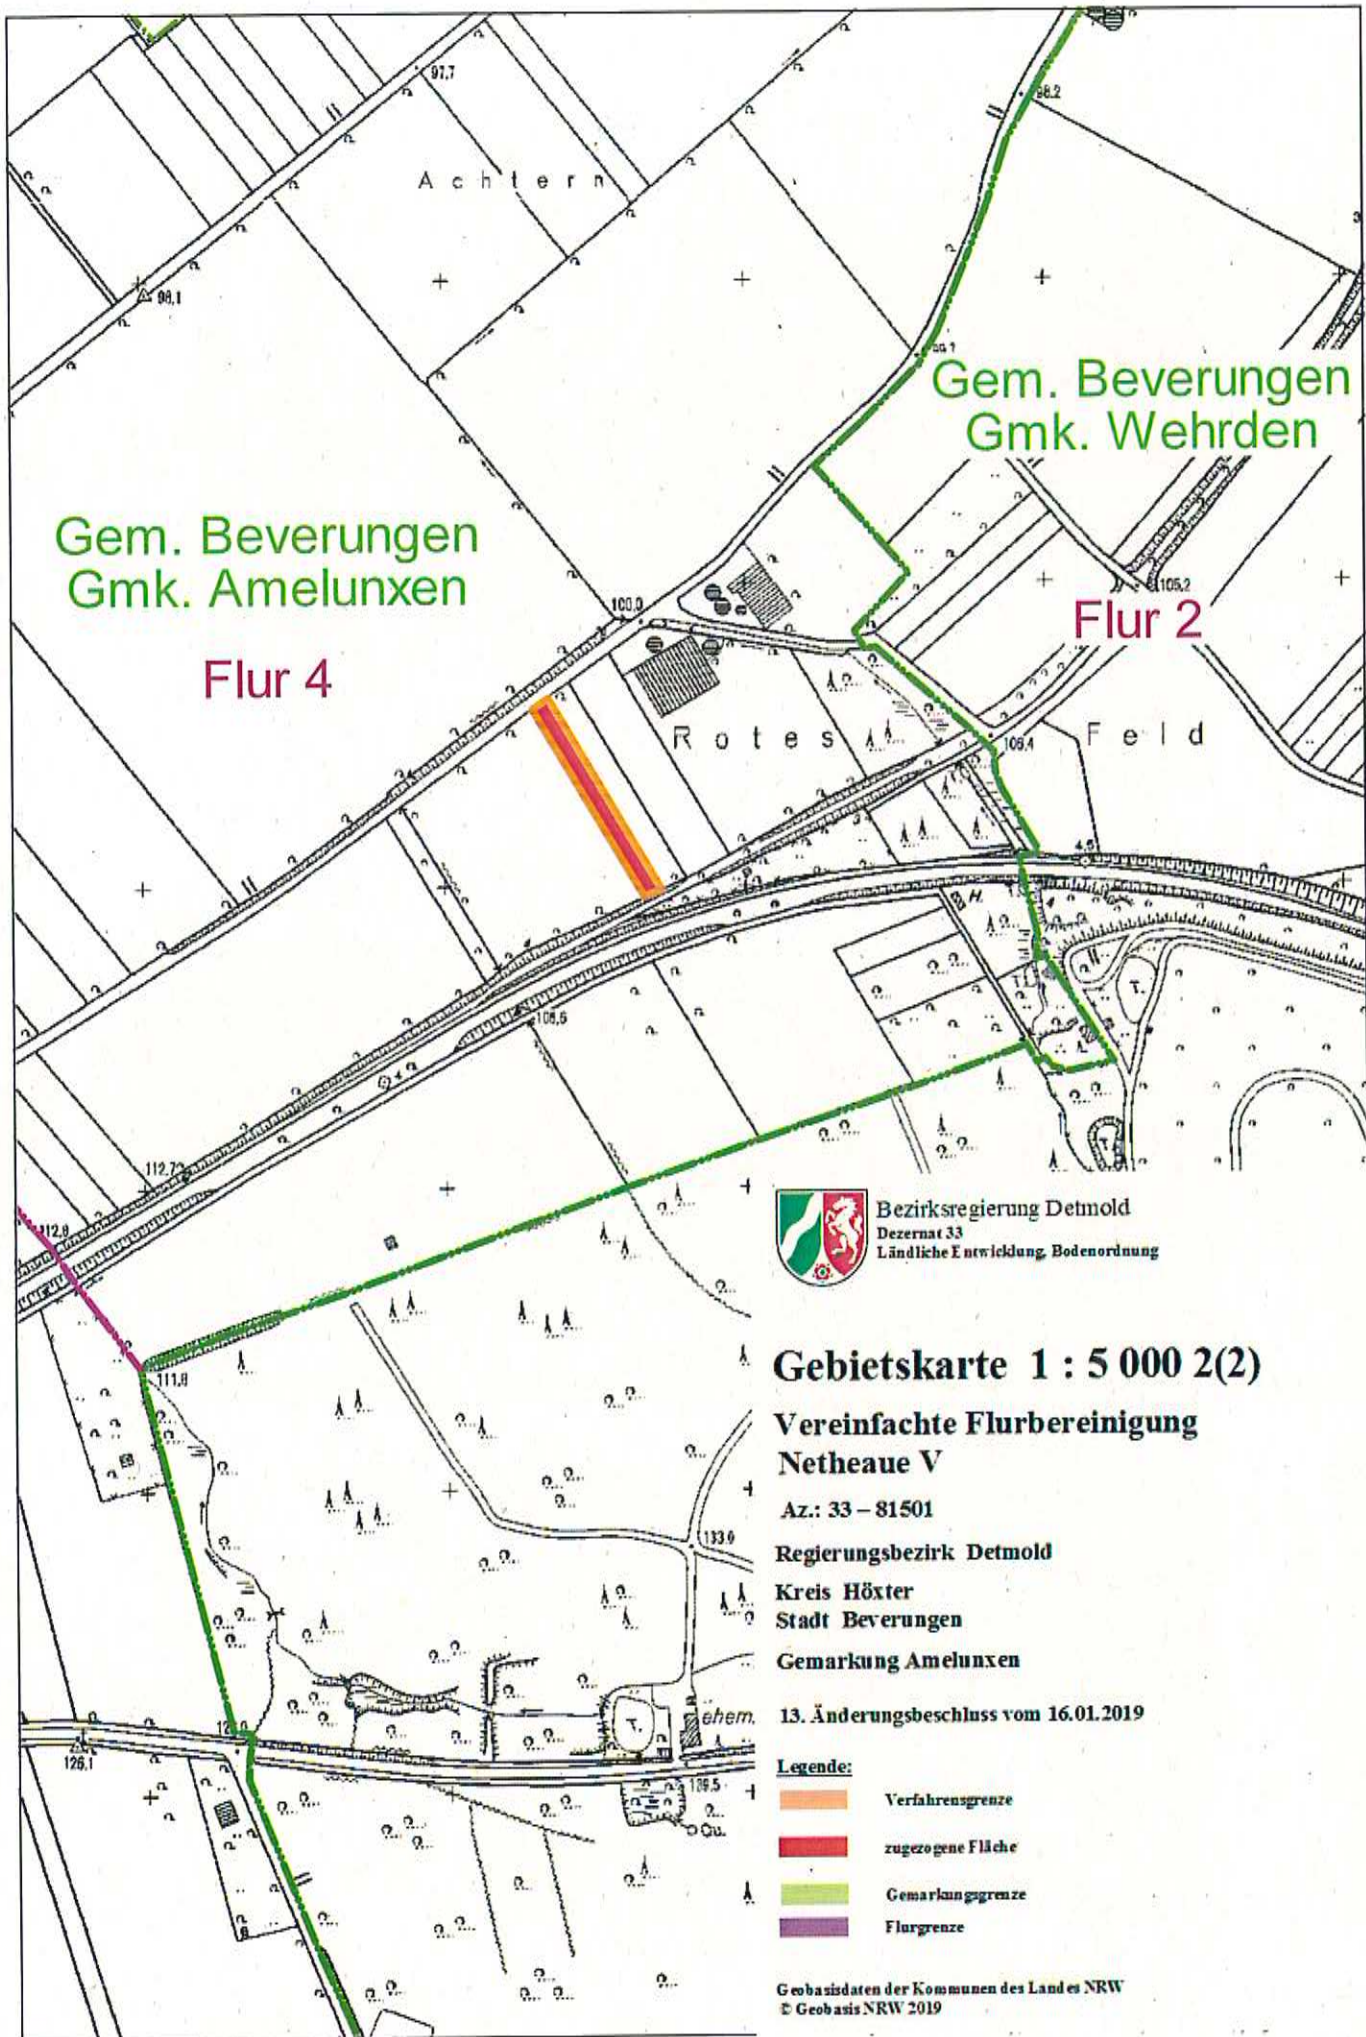

Gem. Höxter
Gmk. Höxter

Flur 19

Flur 17

See
790.1

Taubenborn

Flur 8

Flur 18

Bezirksregierung Detmold
Dezernat 33
Ländliche Entwicklung, Bodenordnung

Gebietskarte 1 : 5 000 1(2)

**Vereinfachte Flurbereinigung
Netheau V**

Az.: 33 - 81501

Regierungsbezirk Detmold

Kreis Höxter
Stadt Höxter

Gemarkung Godelheim

13. Änderungsbeschluss vom 16.01.2019

Legende:

- Verfahrensgrenze
- zugezogene Fläche
- Gemarkungsgrenze
- Flurgrenze

Gem. Höxter
Gmk. Godelheim

Bezirksregierung Detmold
 Dezernat 33
 Ländliche Entwicklung, Bodenordnung

Gebietskarte 1 : 5 000 2(2)

Vereinfachte Flurbereinigung Netheae V

Az.: 33 - 81501
 Regierungsbezirk Detmold
 Kreis Höxter
 Stadt Beverungen
 Gemarkung Amelunxen
 13. Änderungsbeschluss vom 16.01.2019

Legende:

- Verfahrensgrenze
- zugezogene Fläche
- Gemarkungsgrenze
- Flurgrenze