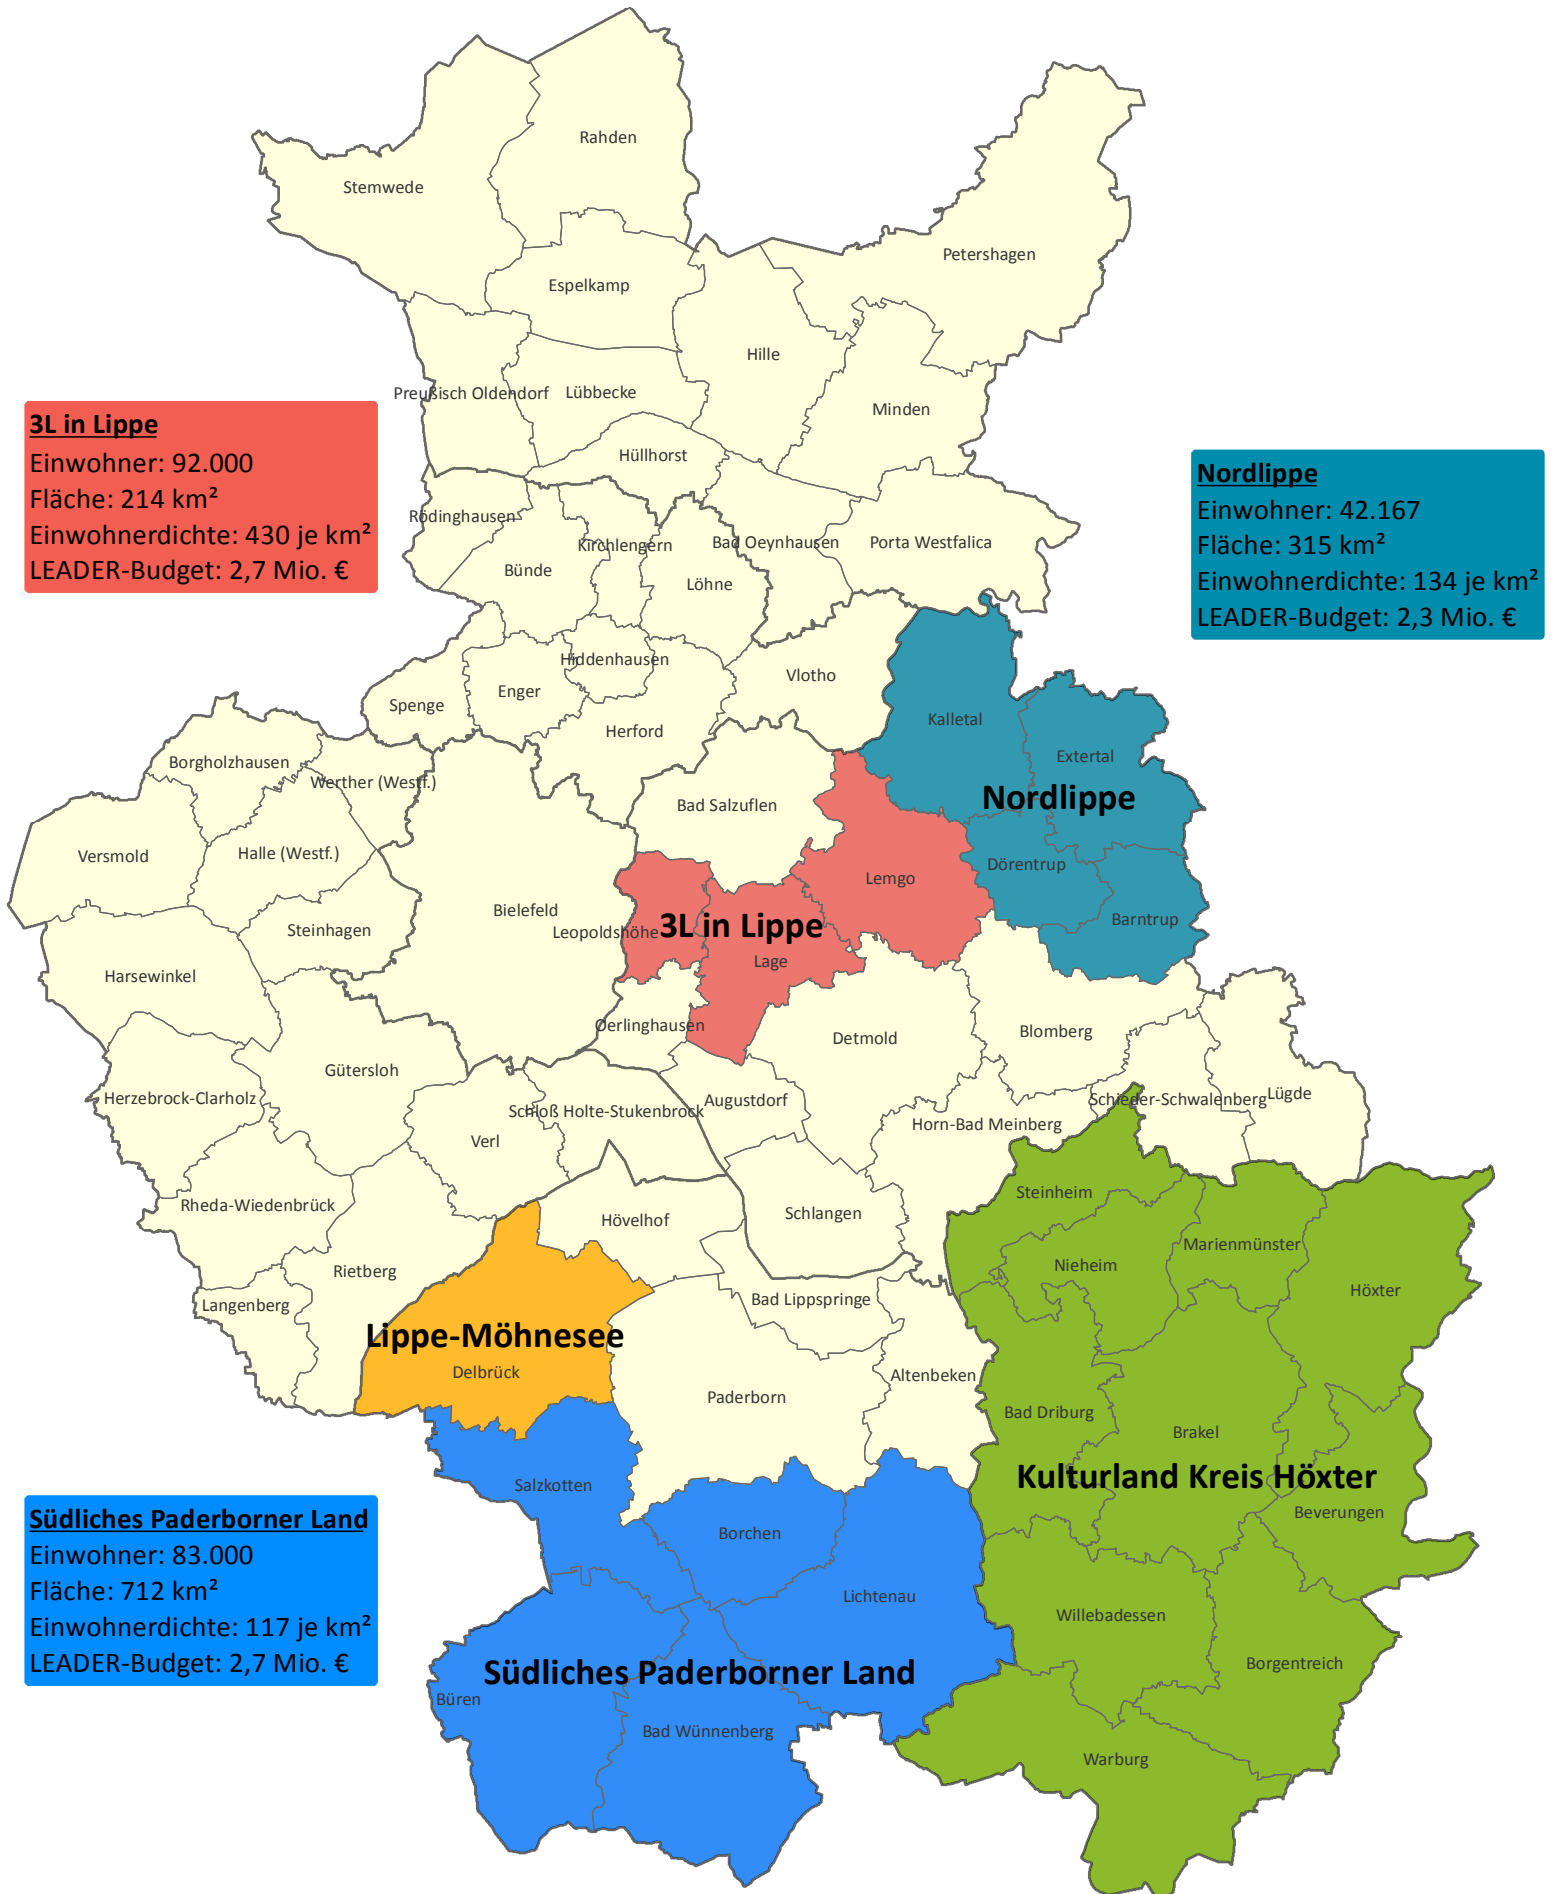

LEADER-Regionen 2014-2020 in OWL

Kulturland Kreis Höxter
 Einwohner: 143.000
 Fläche: 1.200 km²
 Einwohnerdichte: 119 je km²
 LEADER-Budget: 3,1 Mio. €