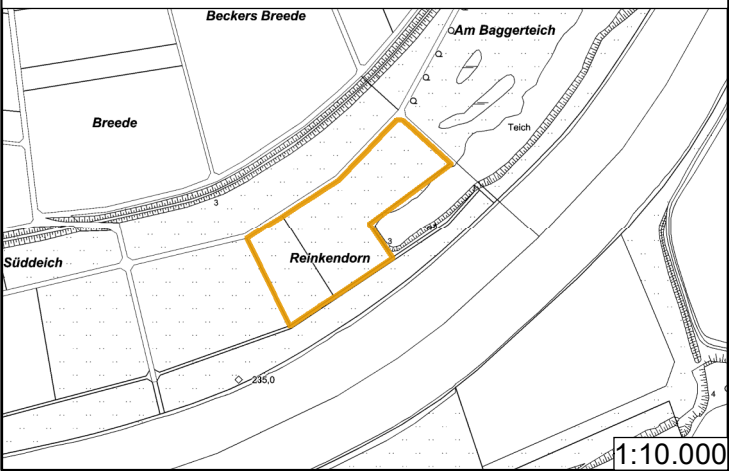

Niedersachsen

Gemarkung Schlüsselburg, Flur 9

1:10.000

Bezirksregierung Detmold
Dezernat 33
Ländliche Entwicklung,
Bodenordnung

Flurbereinigung Riehebach
Az.: 33 B - 22 00 2

Kreis Minden-Lübbecke

Gebietskarte 1:25000
6. Änderungsbeschluss

Stand: Dezember 2022

Zeichenerklärung

-  Verfahrensgebiet
-  ausgeschlossene Flächen
-  zugezogene Flächen

Geobasisdaten © Land NRW (2022) -
Datenlizenz Deutschland - Zero - Version 2.0