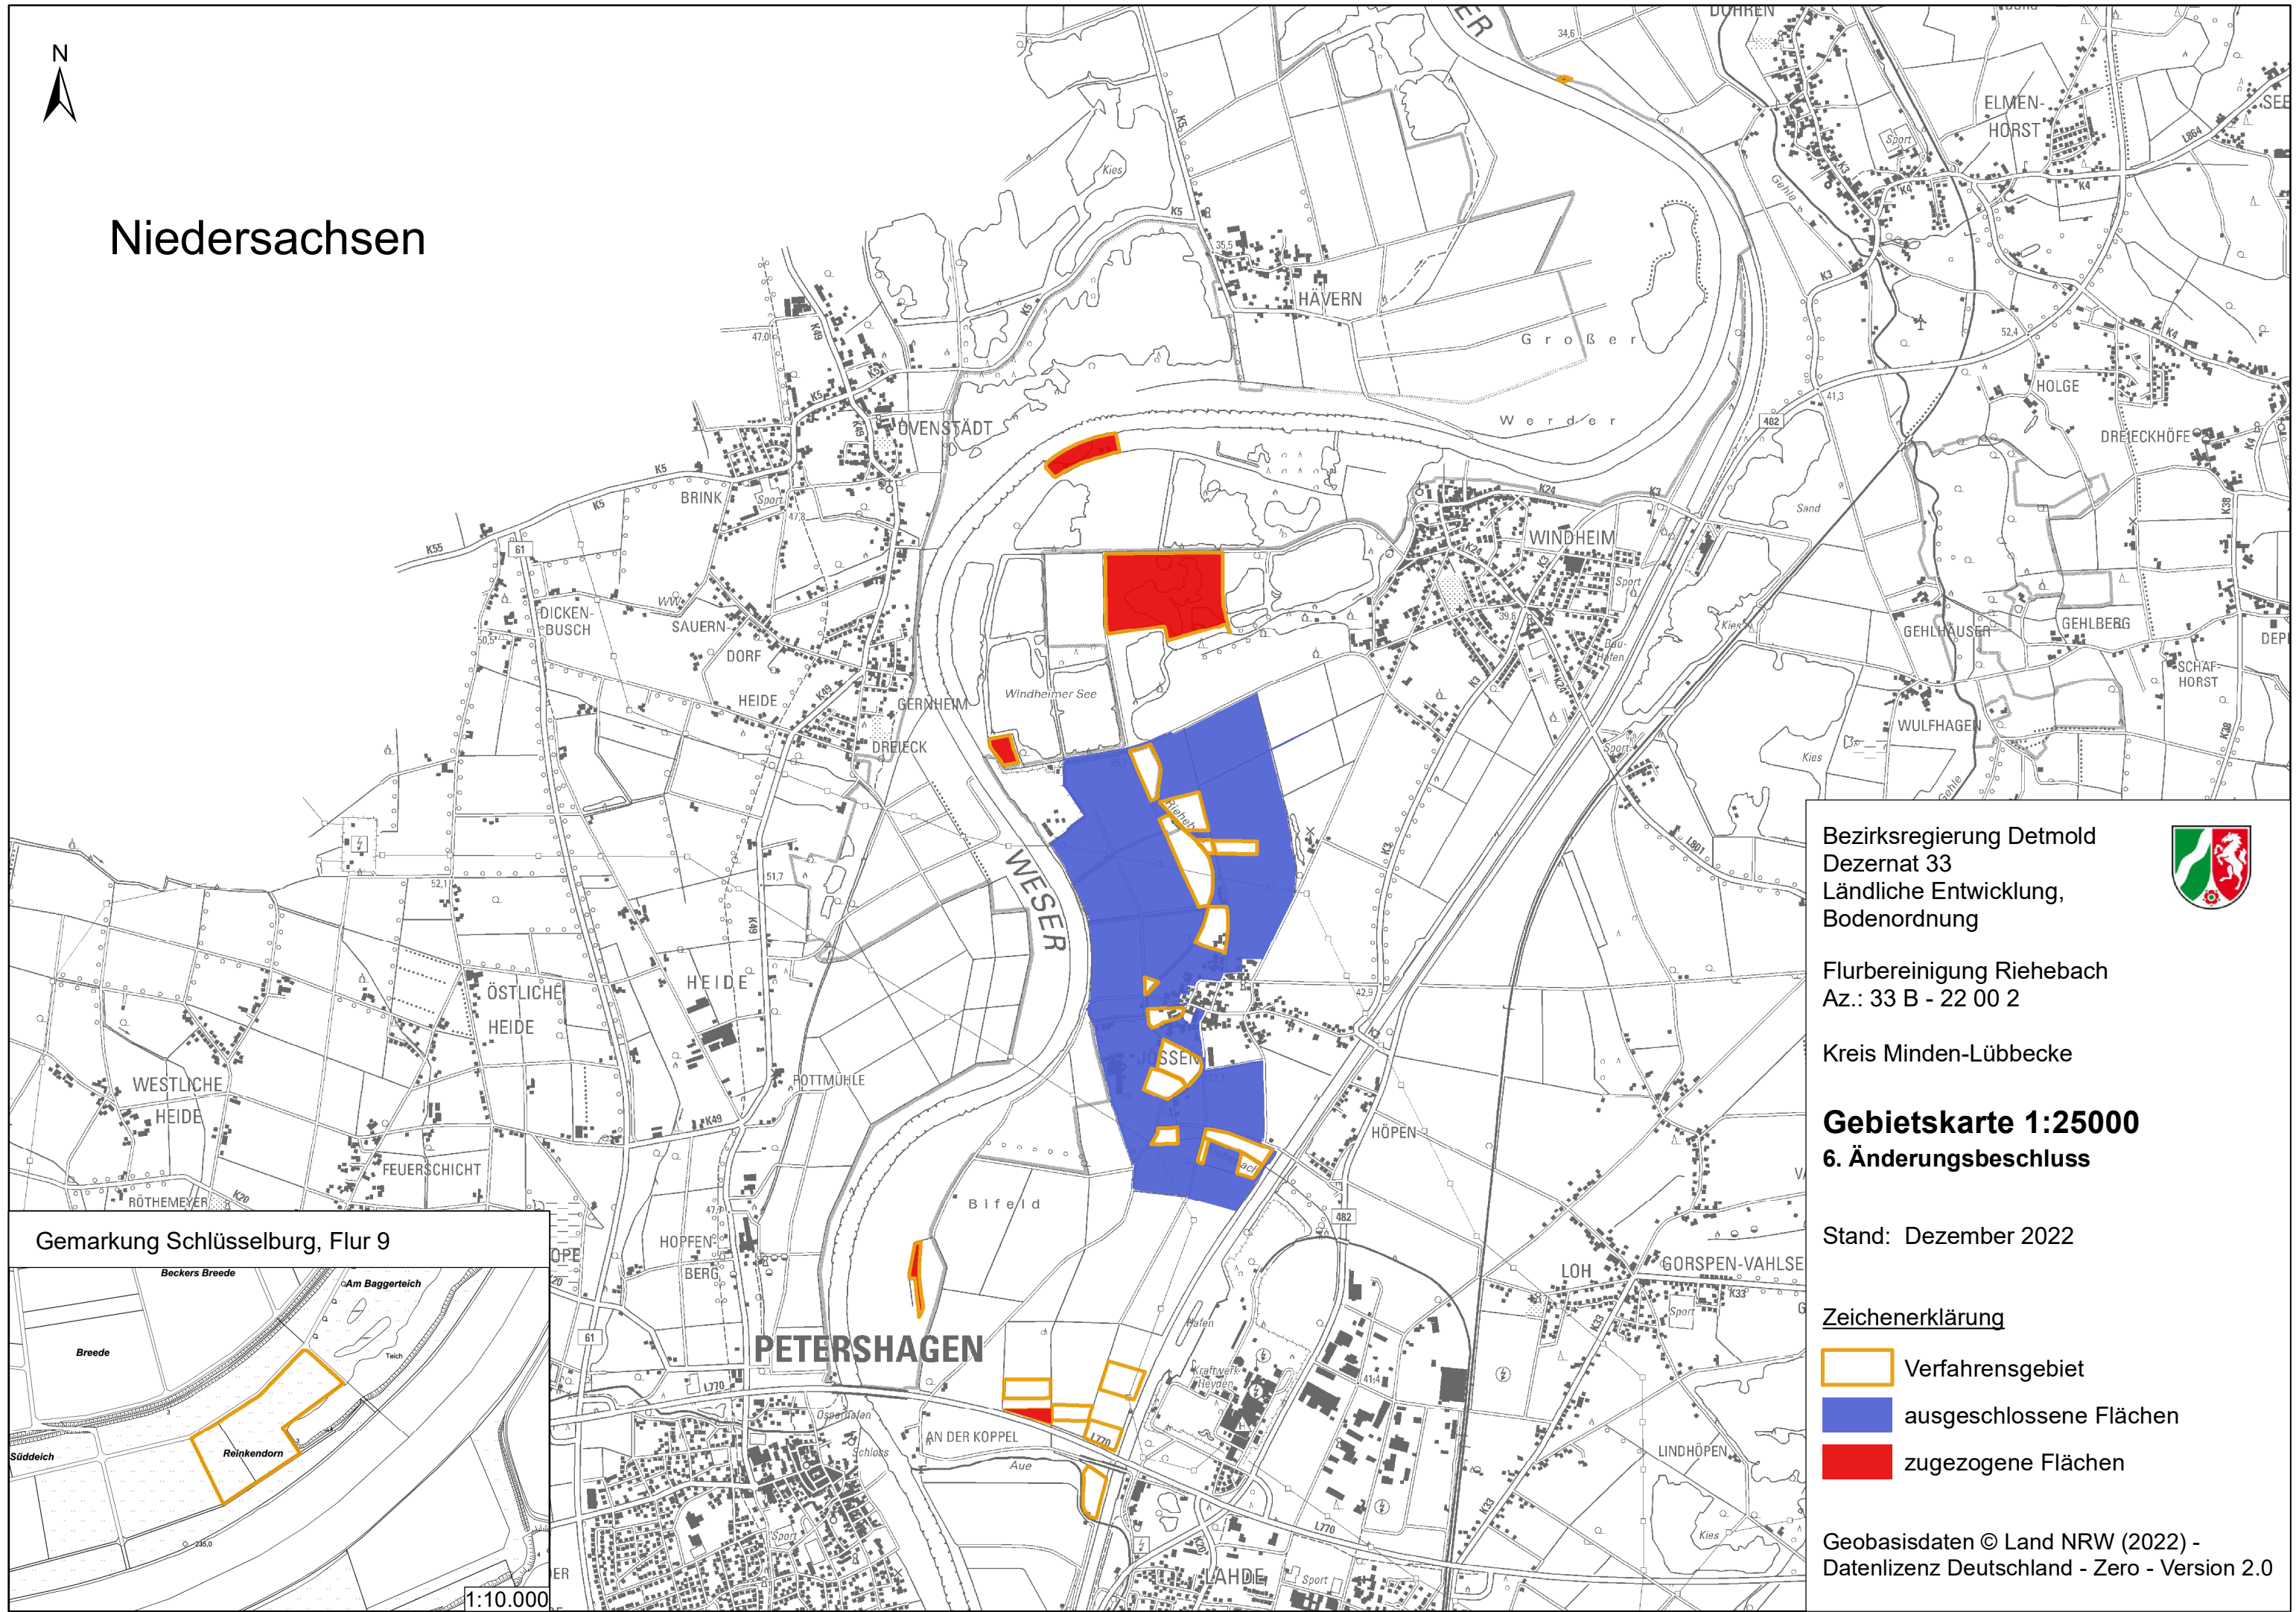

Niedersachsen

Gemarkung Schlüsselburg, Flur 9

1:10.000

Bezirksregierung Detmold
Dezernat 33
Ländliche Entwicklung,
Bodenordnung

Flurbereinigung Riehebach
Az.: 33 B - 22 00 2

Kreis Minden-Lübbecke

Gebietskarte 1:25000
6. Änderungsbeschluss

Stand: Dezember 2022

Zeichenerklärung

-  Verfahrensgebiet
-  ausgeschlossene Flächen
-  zugezogene Flächen

Geobasisdaten © Land NRW (2022) -
Datenlizenz Deutschland - Zero - Version 2.0