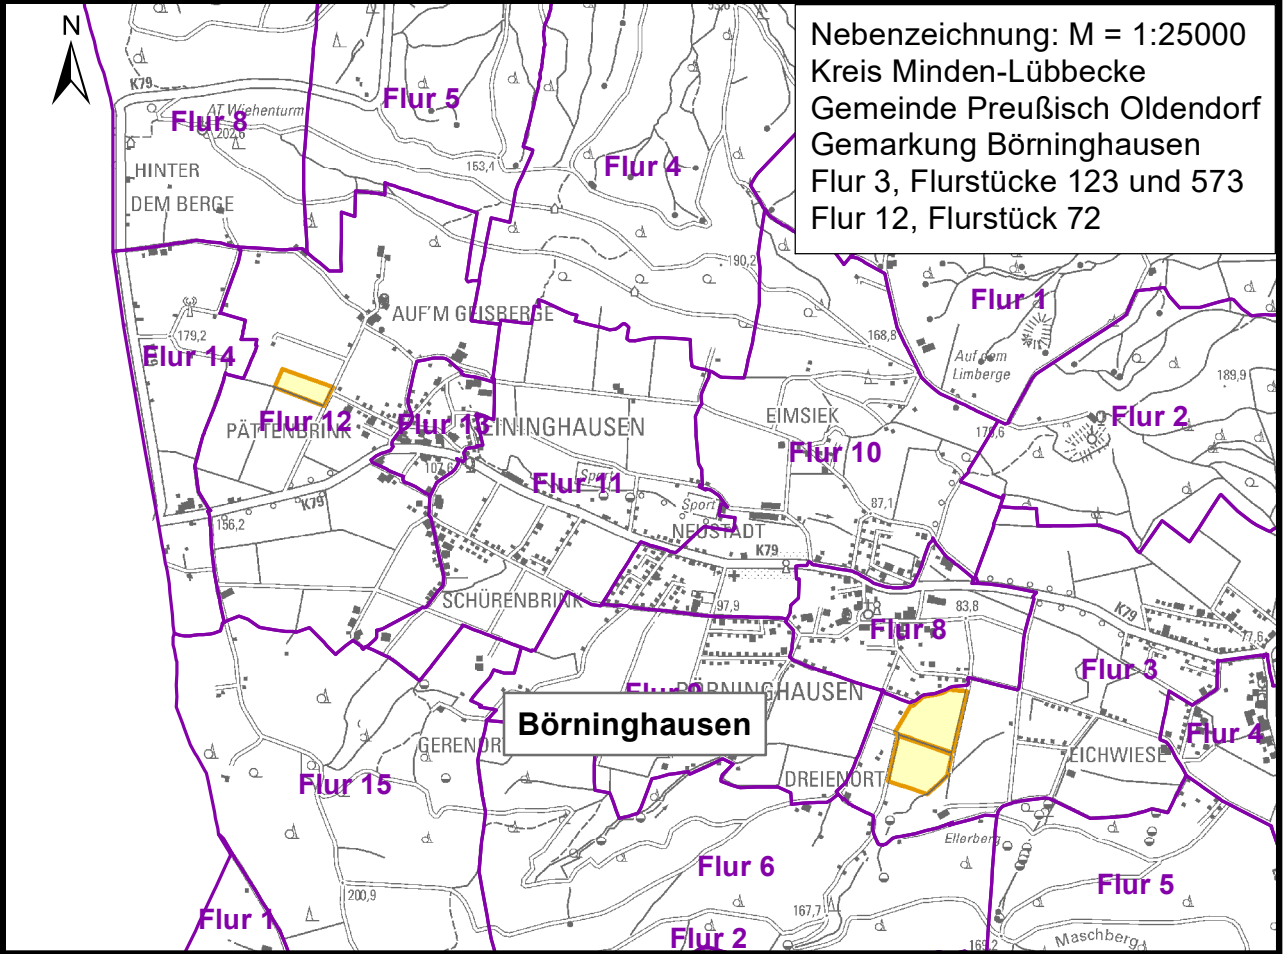

Land Niedersachsen
Landkreis Osnabrück

Borgholzhausen

Halle
(Westfalen)

HALLE
(WESTFALEN)

Versmold

Steinhagen

Nebenzeichnung: M = 1:25000
Kreis Minden-Lübbecke
Gemeinde Preußisch Oldendorf
Gemarkung Boringhausen
Flur 3, Flurstücke 123 und 573
Flur 12, Flurstück 72

Nebenzeichnung: M = 1:10000
Kreis Gütersloh
Gemeinde Herzebrock-Clarholz
Gemarkung Herzebrock
Flur 5

Gebietskarte 1:25000

Bezirksregierung Detmold
Dezernat 33
Ländliche Entwicklung,
Bodenordnung

Flurereinigung
A 33 - Halle-Borgholzhausen
Az.: 33 B 8 10 03

Regierungsbezirk Detmold
Kreis Gütersloh

Legende

- Gemeindegrenze
- Flurereinigungsgebietsgrenze
- Zugezogene Fläche
- A 33

Stand:
5. Änderungsbeschluss, 11. Juli 2023
Bearbeiter: Bargel VTA

Geobasisdaten © Land NRW (2020)
- Datenlizenz Deutschland – Bezirksregierung Detmold
- Version 2.0 (www.govdata.de/dl-de/by-2-0)