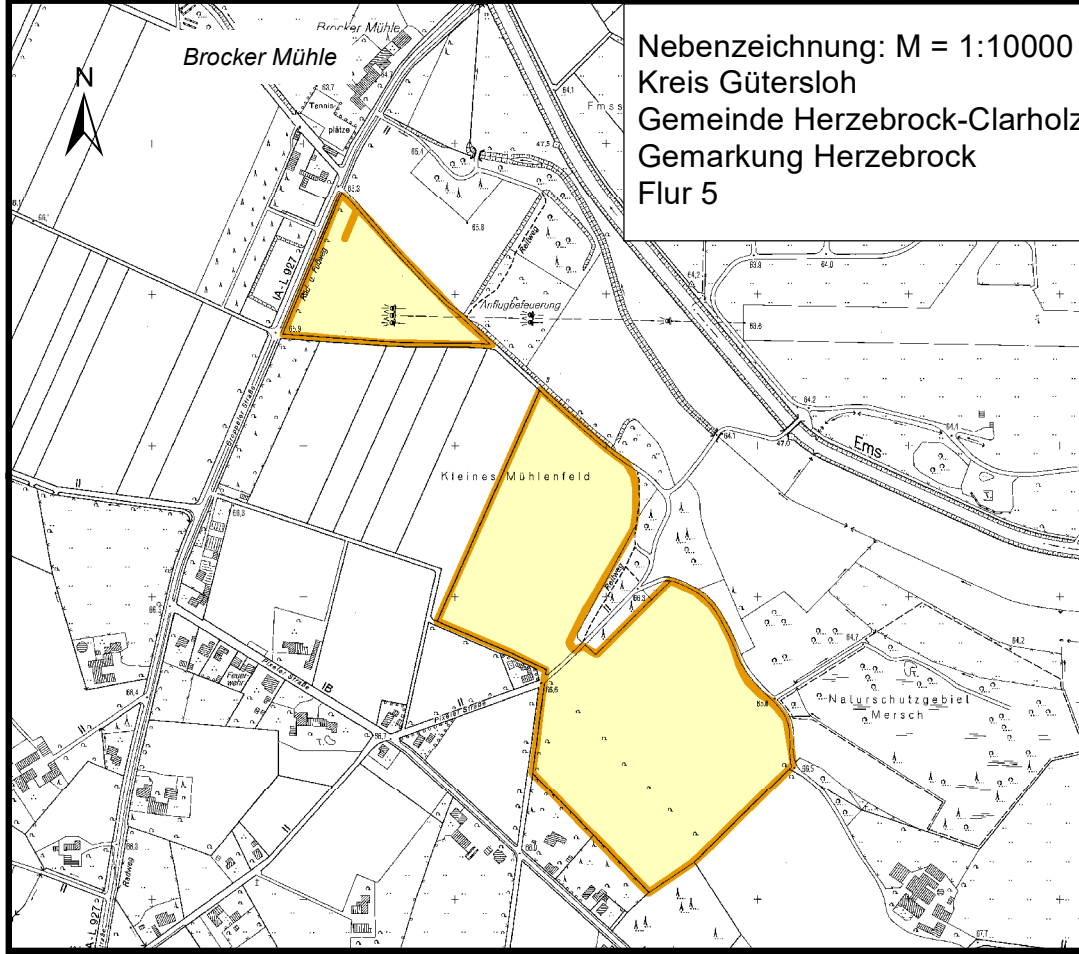

Land Niedersachsen
Landkreis Osnabrück

Borgholzhausen

Halle
(Westfalen)

HALLE
(WESTFALEN)

Versmold

Steinhagen

Nebenzeichnung: M = 1:25000
Kreis Minden-Lübbecke
Gemeinde Preußisch Oldendorf
Gemarkung Boringhausen
Flur 3, Flurstücke 123 und 573
Flur 12, Flurstück 72

Nebenzeichnung: M = 1:10000
Kreis Gütersloh
Gemeinde Herzebrock-Clarholz
Gemarkung Herzebrock
Flur 5

Gebietskarte 1:25000

Bezirksregierung Detmold
Dezernat 33
Ländliche Entwicklung,
Bodenordnung

Flurereinigung
A 33 - Halle-Borgholzhausen
Az.: 33 B 8 10 03

Regierungsbezirk Detmold
Kreis Gütersloh

Legende

- Gemeindegrenze
- Flurereinigungsgebietsgrenze
- Zugezogene Fläche
- A 33

Stand:
5. Änderungsbeschluss, 11. Juli 2023
Bearbeiter: Bargel VTA

Geobasisdaten © Land NRW (2020)
- Datenlizenz Deutschland – Bezirksregierung Detmold
- Version 2.0 (www.govdata.de/dl-de/by-2-0)