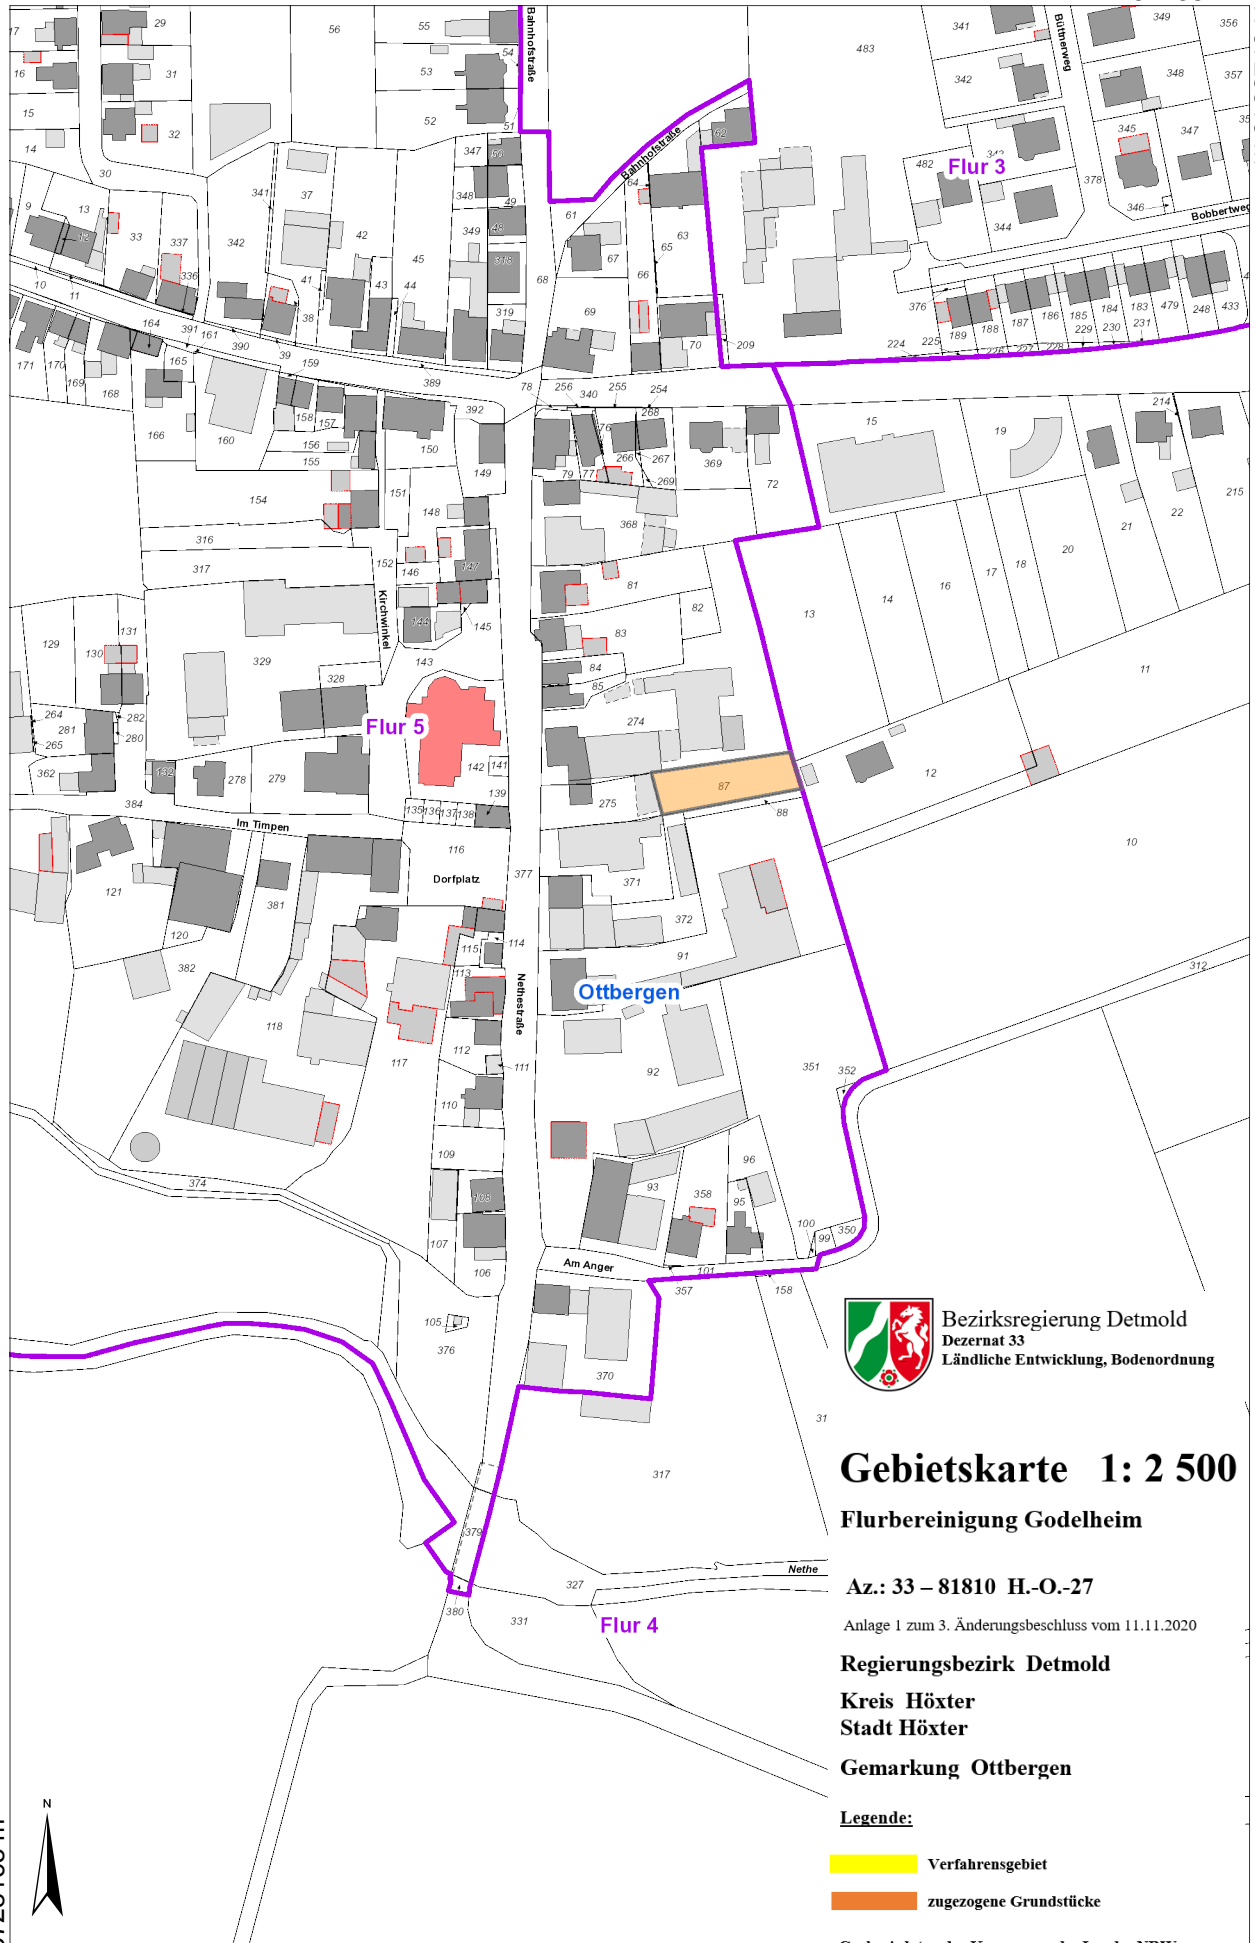

E 521382 m

N 5728818 m

Bezirksregierung Detmold  
 Dezernat 33  
 Ländliche Entwicklung, Bodenordnung

# Gebietskarte 1: 2 500

Flurbereinigung Godelheim

Az.: 33 – 81810 H.-O.-27

Anlage 1 zum 3. Änderungsbeschluss vom 11.11.2020

Regierungsbezirk Detmold

Kreis Höxter

Stadt Höxter

Gemarkung Ottbergen

**Legende:**

- Verfahrensgebiet
- zugezogene Grundstücke

Geobasisdaten der Kommunen des Landes NRW  
 © Geobasis NRW 2020

N 5728165 m