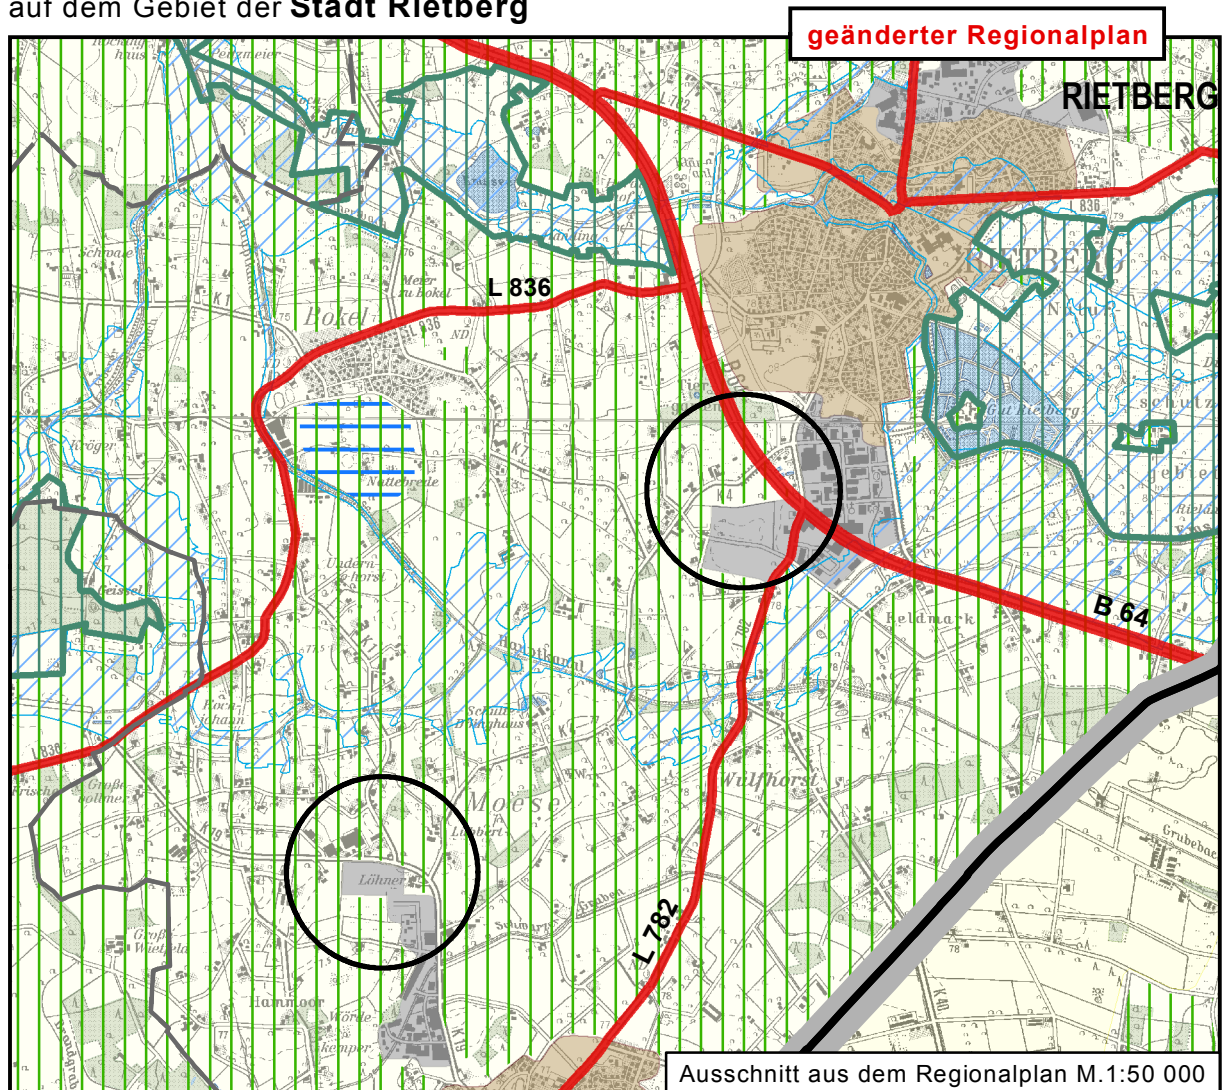

39. ÄNDERUNG des Regionalplanes

- Gebietsentwicklungsplan für den Regierungsbezirk Detmold
Teilabschnitt Oberbereich Bielefeld -

auf dem Gebiet der **Stadt Rietberg**

Die Änderungsbereiche sind durch **schwarze Kreissymbole** gekennzeichnet.

In den gekennzeichneten Bereichen (schwarzes Kreissymbol) werden als Ergebnis dargestellt:

- **Bereiche für gewerbliche und industrielle Nutzungen (GIB)**
- **Allgemeine Freiraum- und Agrarbereiche**
- **Schutz der Landschaft und landschaftsorientierte Erholung**