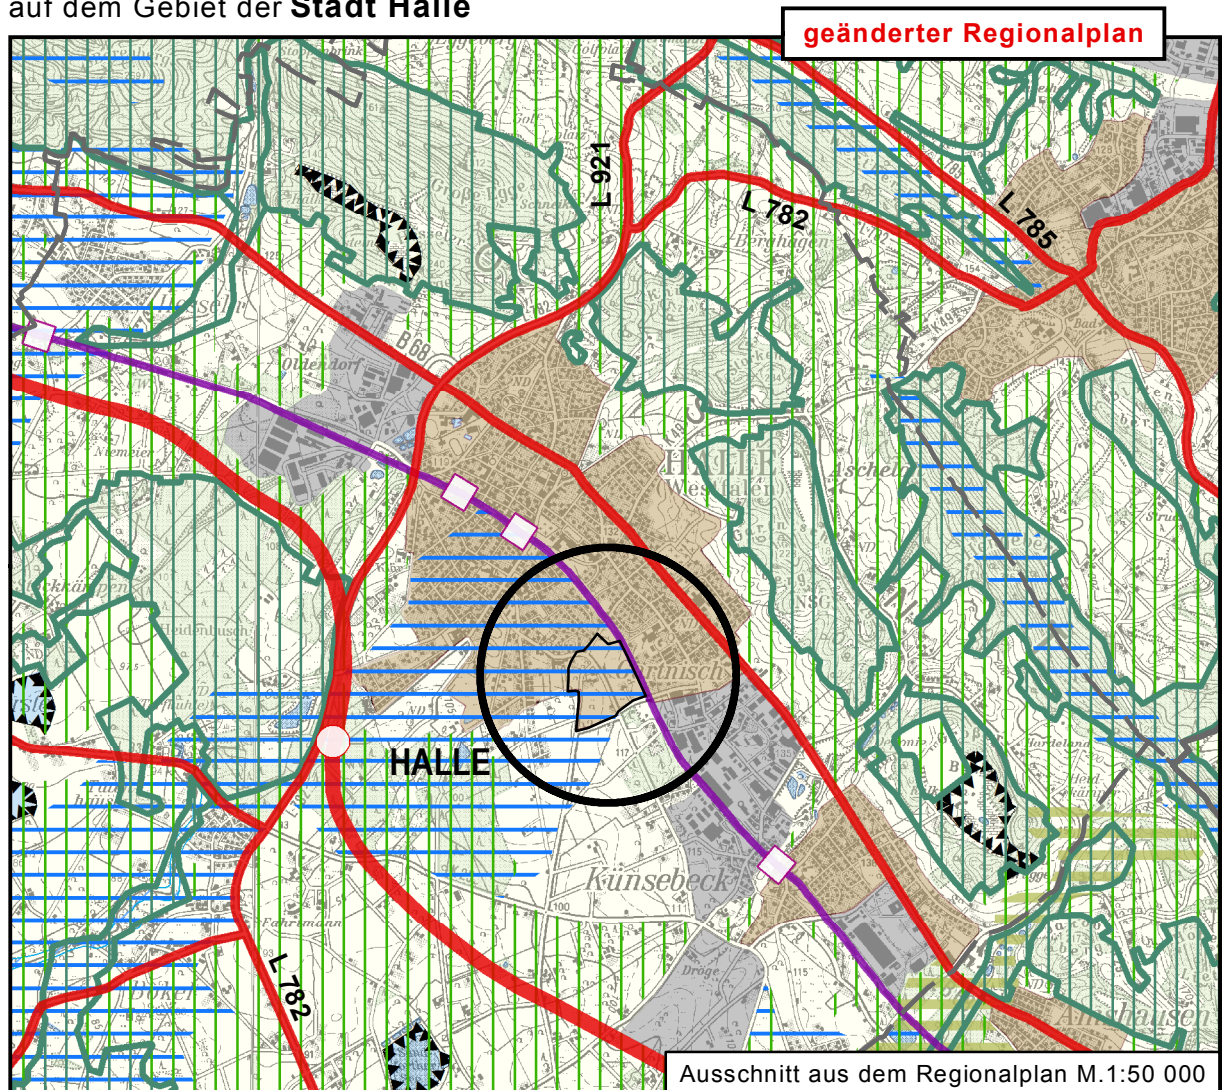

33. ÄNDERUNG des Regionalplanes

- Gebietsentwicklungsplan für den Regierungsbezirk Detmold
Teilabschnitt Oberbereich Bielefeld -

auf dem Gebiet der **Stadt Halle**

Der Änderungsbereich ist durch ein **schwarzes Kreissymbol** und **eine schwarze Umrandung des Bereichs** gekennzeichnet.

In den gekennzeichneten Bereichen (schwarzes Kreissymbol) werden als Ergebnis dargestellt:

- **Allgemeiner Siedlungsbereich (ASB)**
- **Allgemeiner Freiraum- und Agrarbereich**