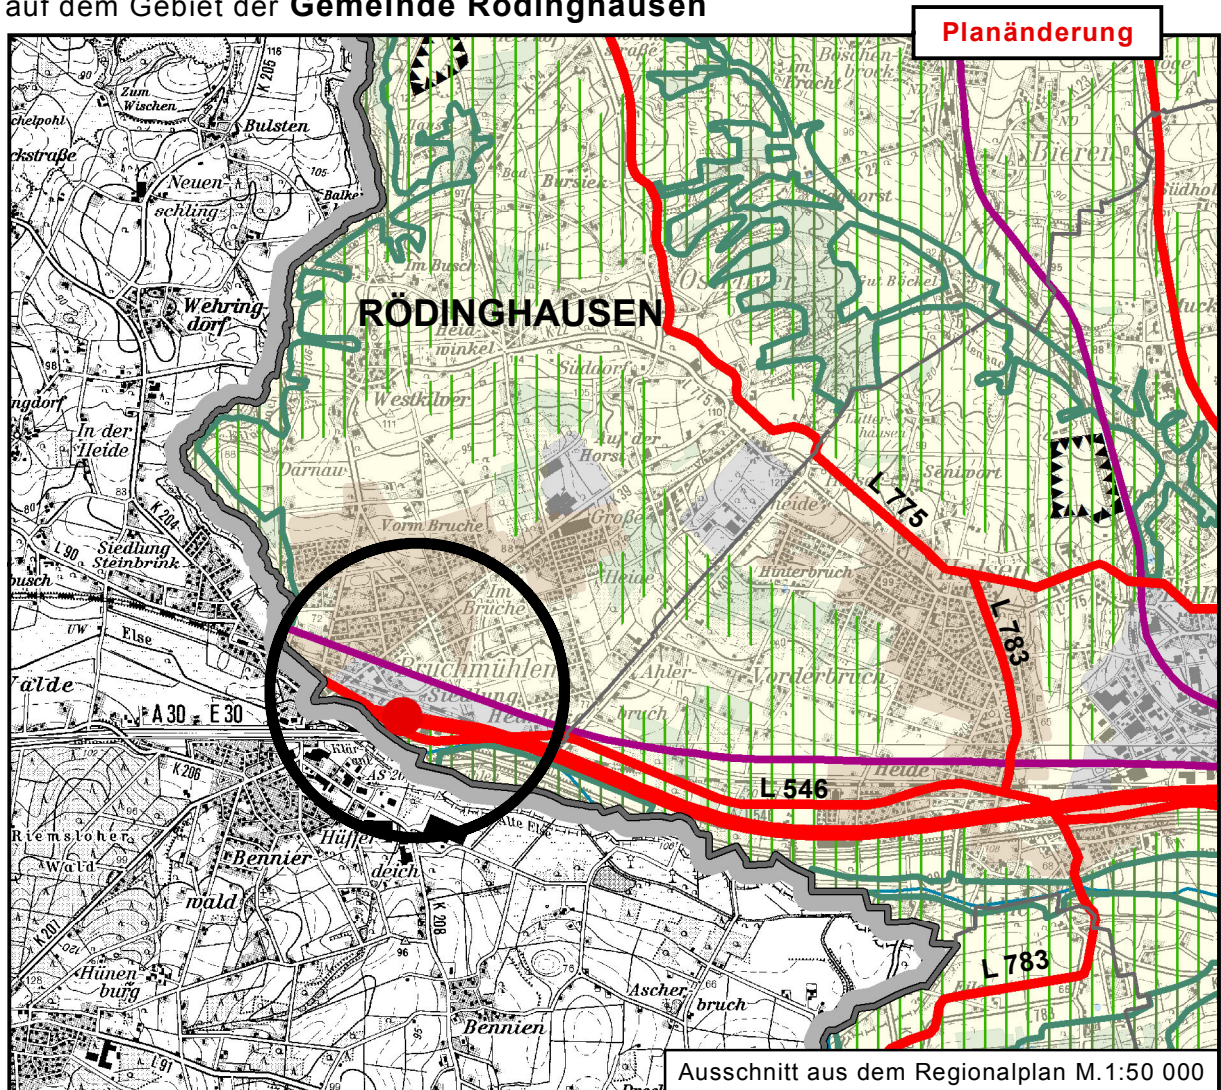

17. ÄNDERUNG des Regionalplanes

- Gebietsentwicklungsplan für den Regierungsbezirk Detmold
Teilabschnitt Oberbereich Bielefeld -

auf dem Gebiet der **Gemeinde Rödinghausen**

Aufgestellt durch den Regionalrat des Regierungsbezirks Detmold am 18.06.2012. Im Rahmen des Anzeigeverfahrens erfolgte die Bekanntmachung der Genehmigung im Gesetz- und Verordnungsblatt des Landes Nordrhein-Westfalen vom 11.10.2012 - GV. NRW. 2012 S. 473. (Der Minister für Wirtschaft, Energie, Bauen, Wohnen u. Verkehr des Landes Nordrhein-Westfalen)

In den gekennzeichneten Bereichen (schwarzes Kreissymbol) werden als Ergebnis dargestellt:

- **Allgemeine Siedlungsbereiche (ASB)**
- **Bereiche für gewerbliche und industrielle Nutzungen (GIB)**