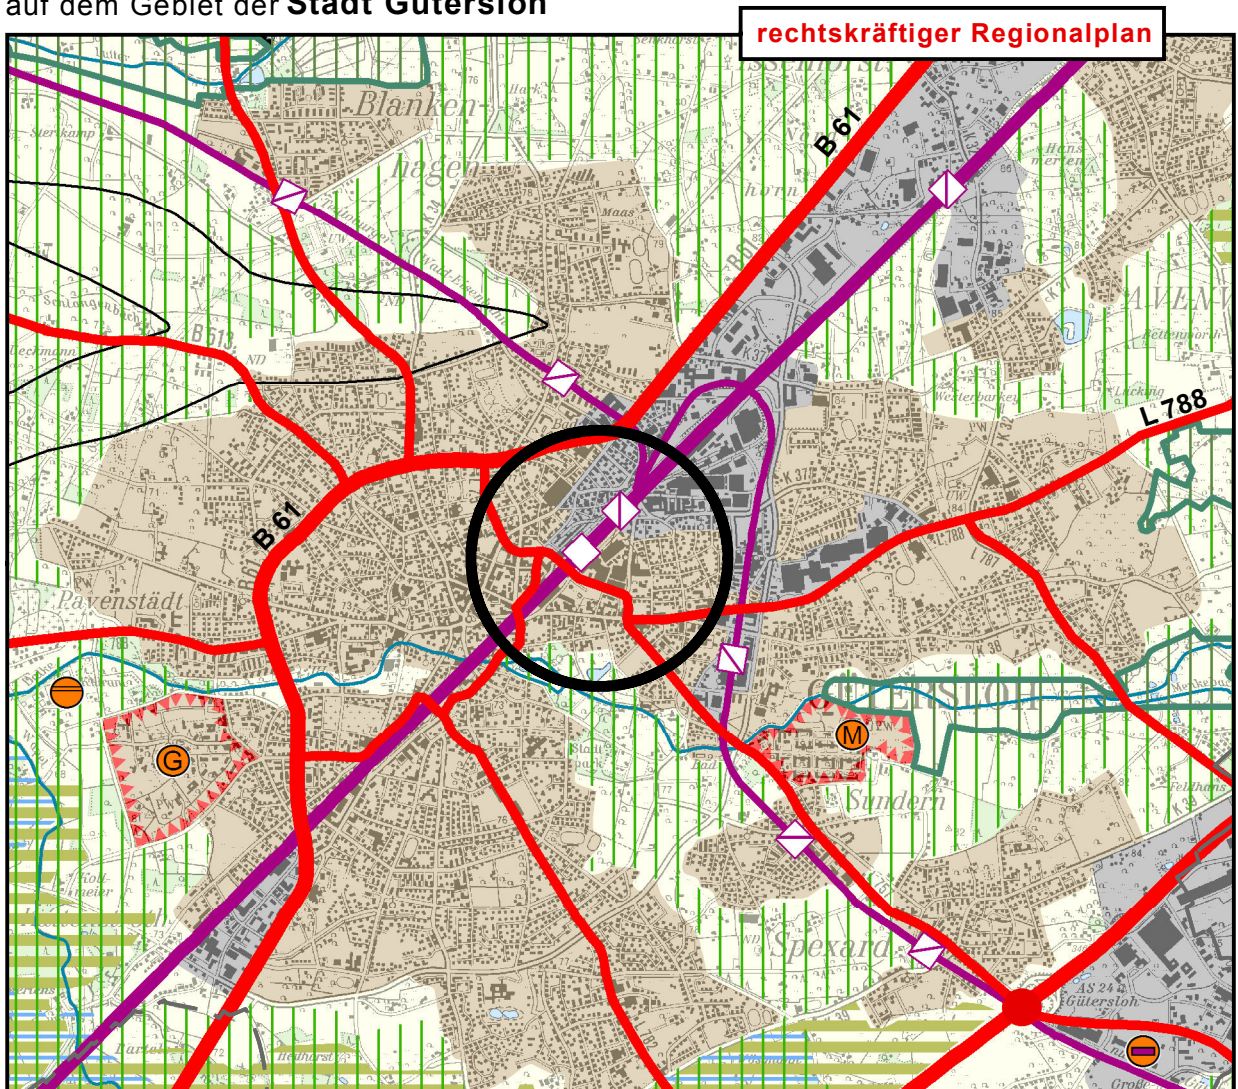

16. ÄNDERUNG des Regionalplanes

- Gebietsentwicklungsplan für den Regierungsbezirk Detmold
Teilabschnitt Oberbereich Bielefeld -

auf dem Gebiet der **Stadt Gütersloh**

Ausschnitt aus dem Regionalplan M.1:50 000

Im gekennzeichneten Bereich (schwarzes Kreissymbol) wird als Ergebnis dargestellt:
Allgemeiner Siedlungsbereich (ASB)