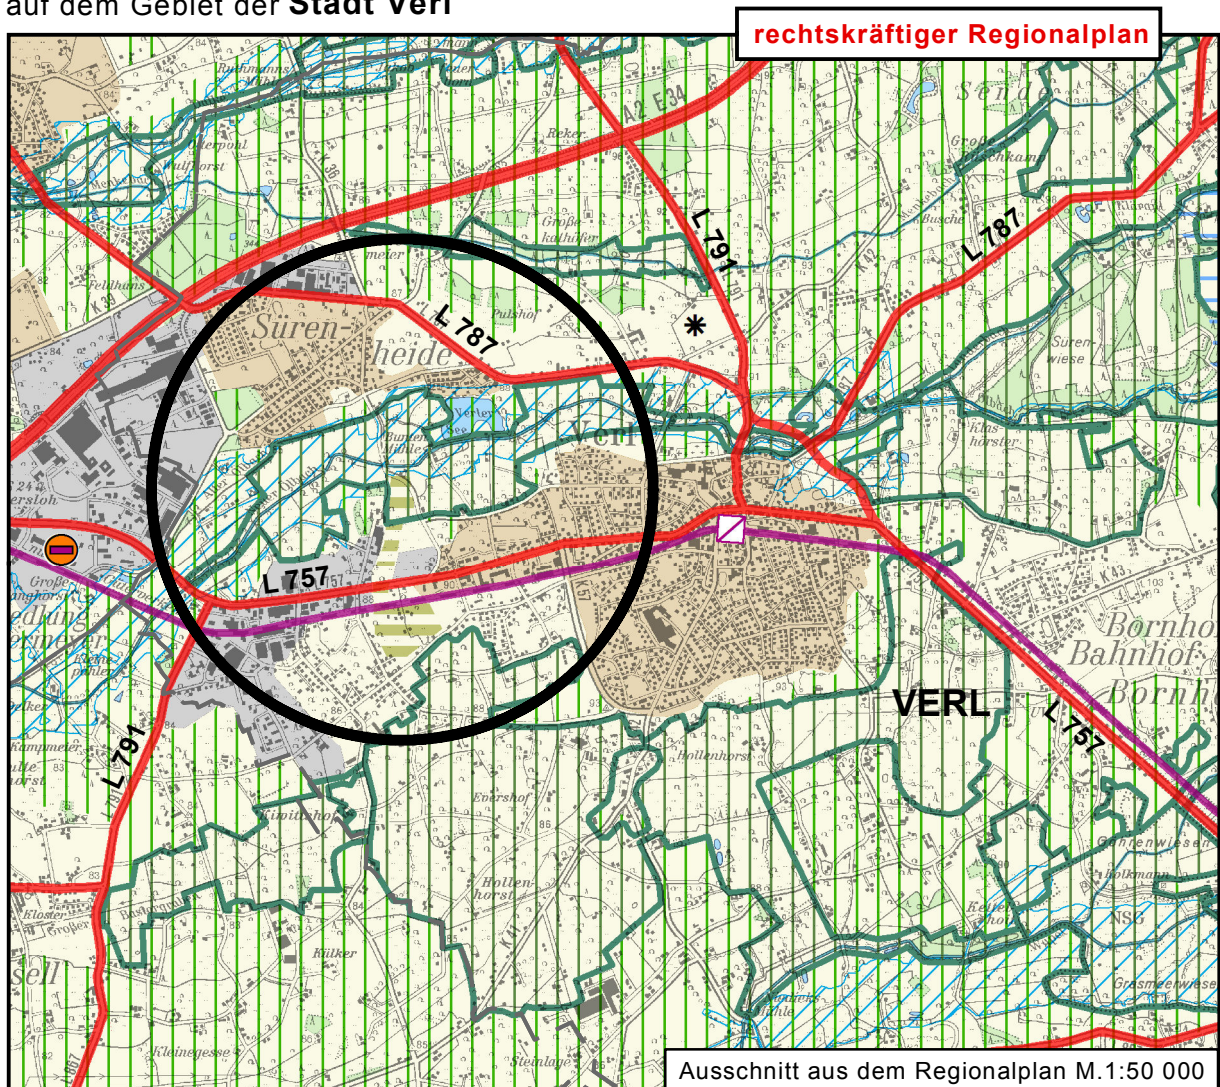

## 15. ÄNDERUNG des Regionalplanes

- Gebietsentwicklungsplan für den Regierungsbezirk Detmold  
Teilabschnitt Oberbereich Bielefeld -

auf dem Gebiet der **Stadt Verl**

Aufgestellt durch den Regionalrat des Regierungsbezirks Detmold am 27.06.2011. Im Rahmen des Anzeigeverfahrens erfolgte die Bekanntmachung der Genehmigung im Gesetz- und Verordnungsblatt des Landes Nordrhein-Westfalen vom 31.08.2011 - GV. NRW. 2011 S. 464. (Der Minister für Wirtschaft, Energie, Bauen, Wohnen u. Verkehr des Landes Nordrhein-Westfalen)

Im gekennzeichneten Bereich (schwarzes Kreissymbol) wird als Ergebnis dargestellt:

**Bereich für gewerbliche und industrielle Nutzungen (GIB),  
Bereich zum Schutz der Natur,  
Regionaler Grünzug**