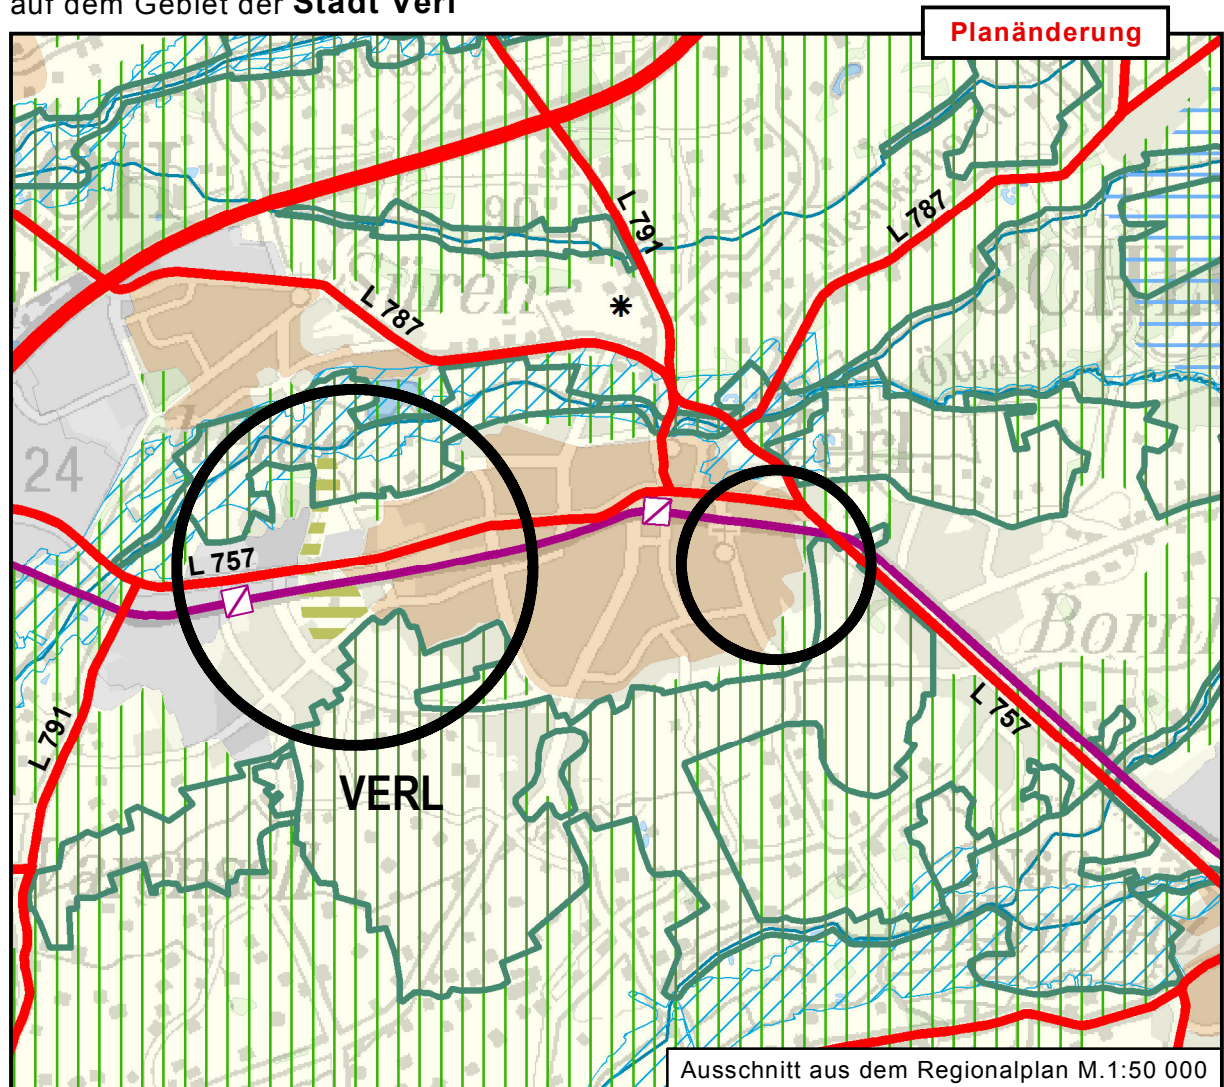

## 14. ÄNDERUNG des Regionalplanes

- Gebietsentwicklungsplan für den Regierungsbezirk Detmold  
Teilabschnitt Oberbereich Bielefeld -

auf dem Gebiet der **Stadt Verl**

Aufgestellt durch den Regionalrat des Regierungsbezirks Detmold am 05.12.2011. Im Rahmen des Anzeigeverfahrens erfolgte die Bekanntmachung der Genehmigung im Gesetz- und Verordnungsblatt des Landes Nordrhein-Westfalen vom 07.03.2012 - GV. NRW. 2012 S. 116. (Der Minister für Wirtschaft, Energie, Bauen, Wohnen u. Verkehr des Landes Nordrhein-Westfalen)

In den gekennzeichneten Bereichen (schwarzes Kreissymbol) werden als Ergebnis dargestellt:

**allgemeine Siedlungsbereiche (ASB)  
zu reaktivierender / neuer Haltepunkt  
allgemeine Freiraum- und Agrarbereiche  
Schutz der Landschaft und landschaftsorientierte Erholung**