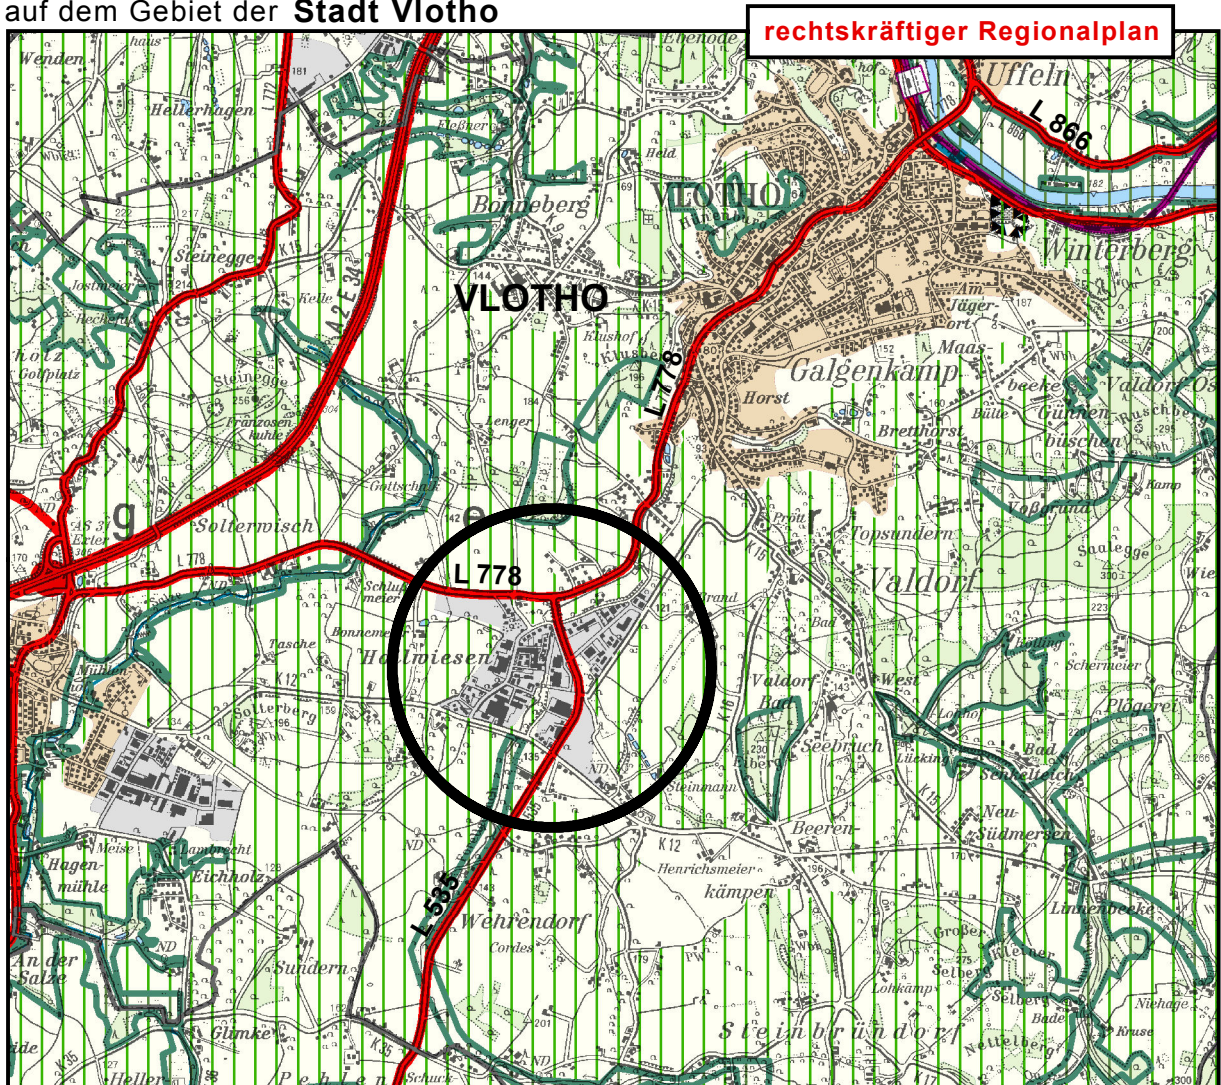

13. ÄNDERUNG des Regionalplanes

- Regionalplan für den Regierungsbezirk Detmold
"Gebietsentwicklungsplan" - Teilabschnitt Oberbereich Bielefeld -

auf dem Gebiet der **Stadt Vlotho**

Ausschnitt aus dem Regionalplan M.1:50 000

Im gekennzeichneten Bereich (schwarzes Kreissymbol) wird als Ergebnis dargestellt:
Bereich für gewerbliche und industrielle Nutzungen (GIB)