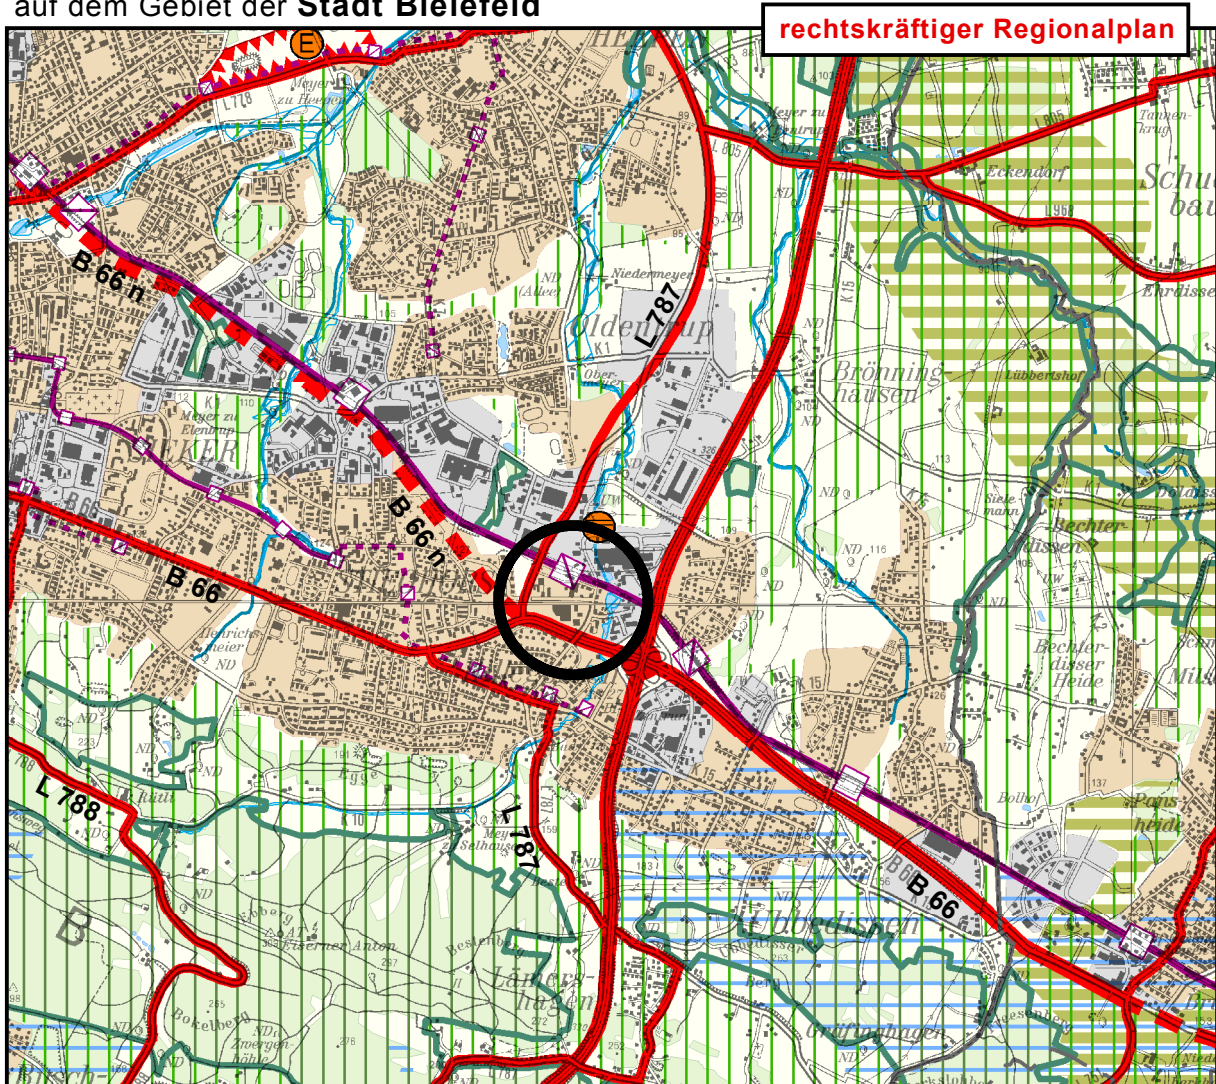

11. ÄNDERUNG des Regionalplanes

- Gebietsentwicklungsplan für den Regierungsbezirk Detmold
Teilabschnitt Oberbereich Bielefeld -

auf dem Gebiet der **Stadt Bielefeld**

Ausschnitt aus dem Regionalplan M. 1:50 000

Im gekennzeichneten Bereich (schwarzes Kreissymbol) wird als Ergebnis dargestellt:
Allgemeiner Siedlungsbereich (ASB)