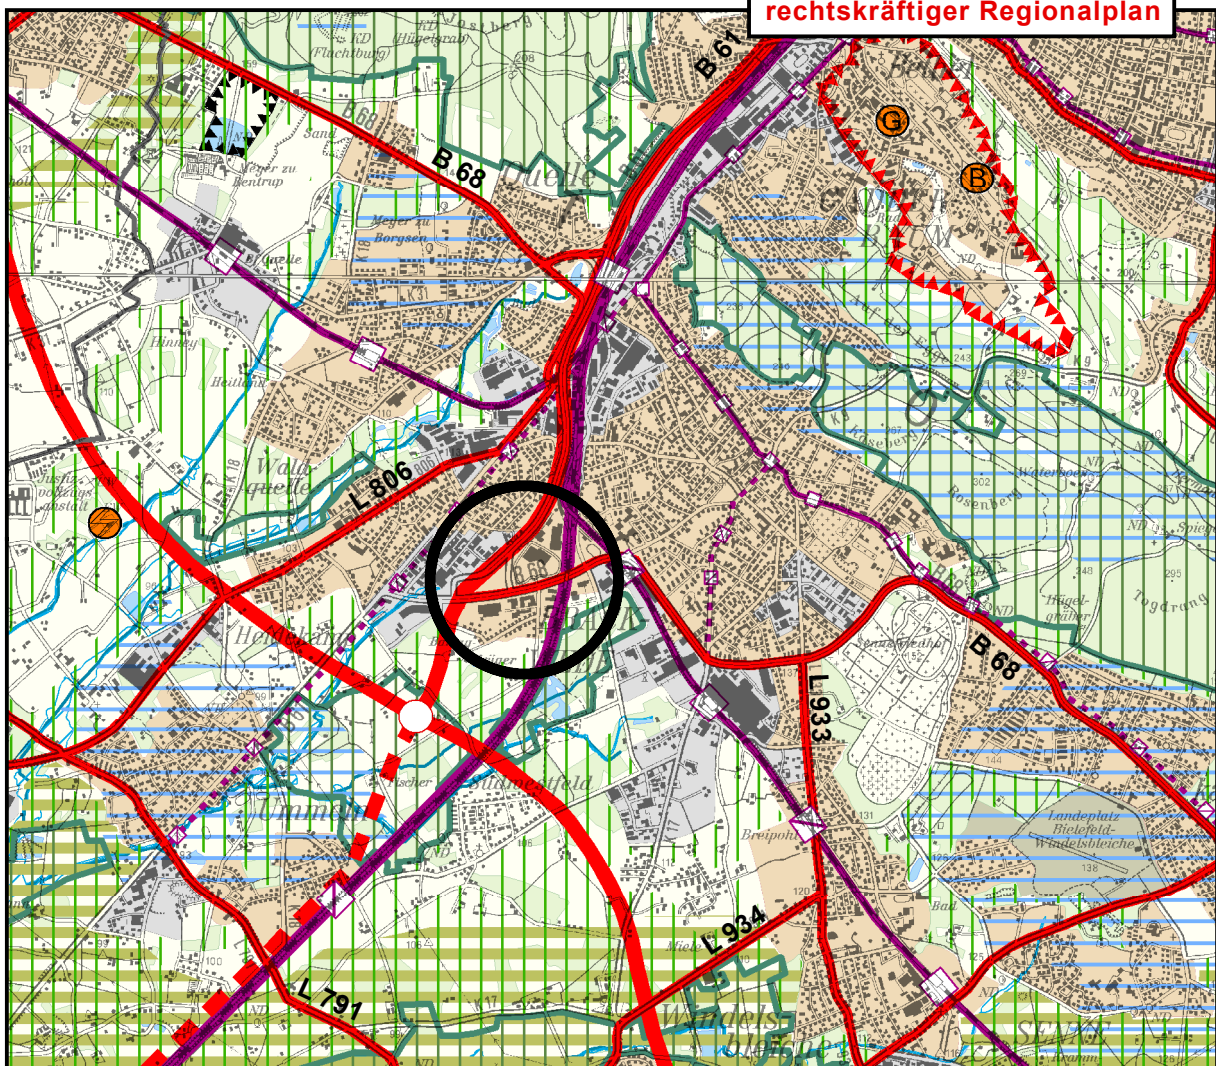

10. ÄNDERUNG des Regionalplanes

- Gebietsentwicklungsplan für den Regierungsbezirk Detmold
Teilabschnitt Oberbereich Bielefeld -

auf dem Gebiet der **Stadt Bielefeld**

Ausschnitt aus dem Regionalplan M.1:50 000

Im gekennzeichneten Bereich (schwarzes Kreissymbol) wird als Ergebnis dargestellt:
Allgemeiner Siedlungsbereich (ASB)