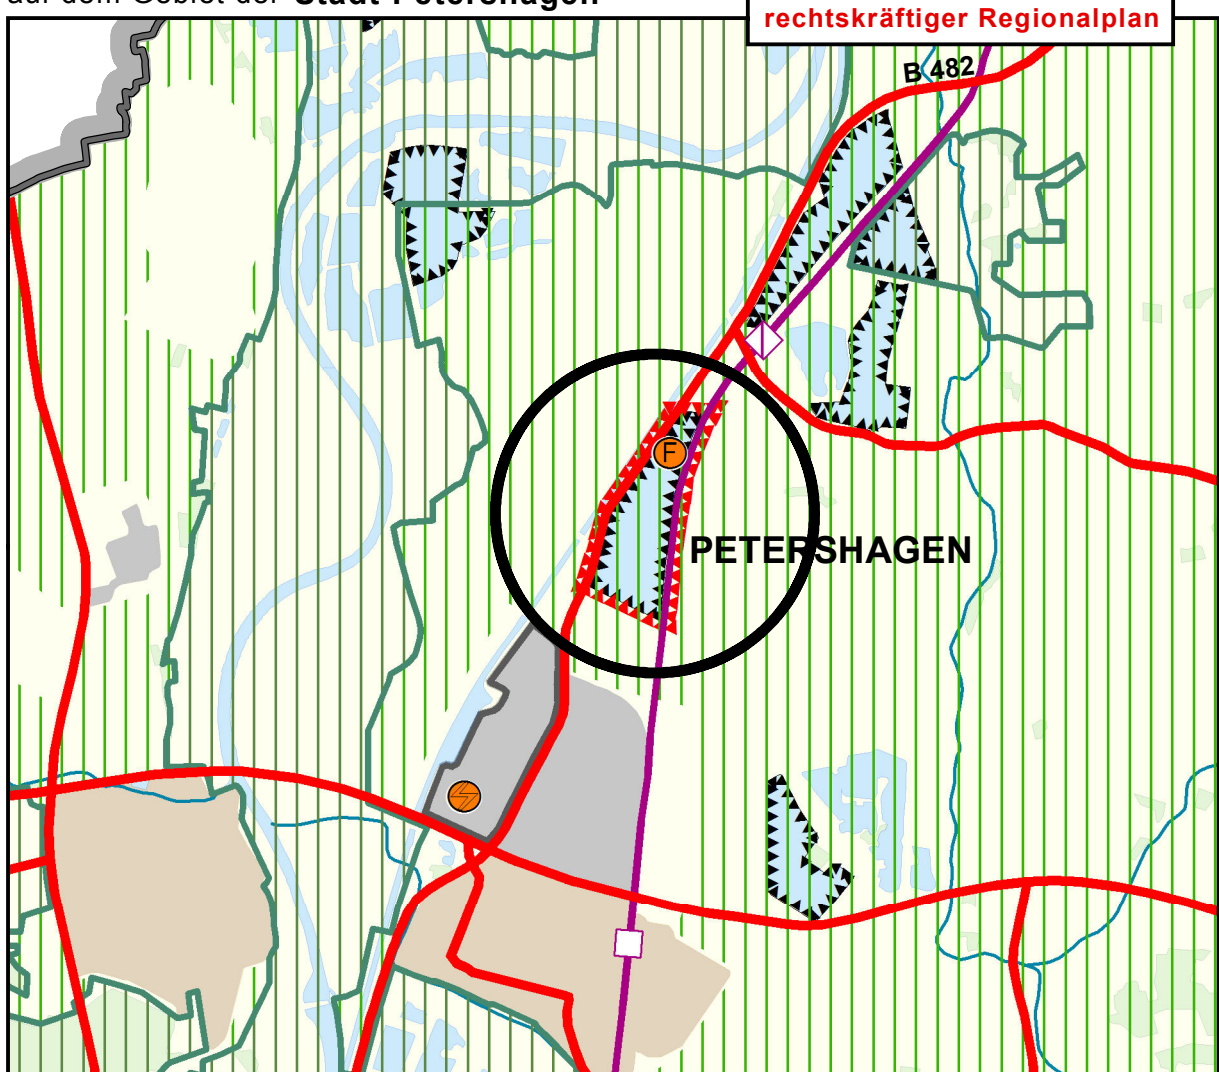

7. ÄNDERUNG des Regionalplanes

- Regionalplan für den Regierungsbezirk Detmold
"Gebietsentwicklungsplan" - Teilabschnitt Oberbereich Bielefeld -

auf dem Gebiet der **Stadt Petershagen**

Ausschnitt aus dem Regionalplan M.1:50 000

Im gekennzeichneten Bereich (schwarzes Kreissymbol) wird als Ergebnis dargestellt:
Sicherung und Abbau oberflächennaher Bodenschätze,
Oberflächengewässer,
Sonstige Zeckbindungen: Ferieneinrichtungen und Freizeitanlagen