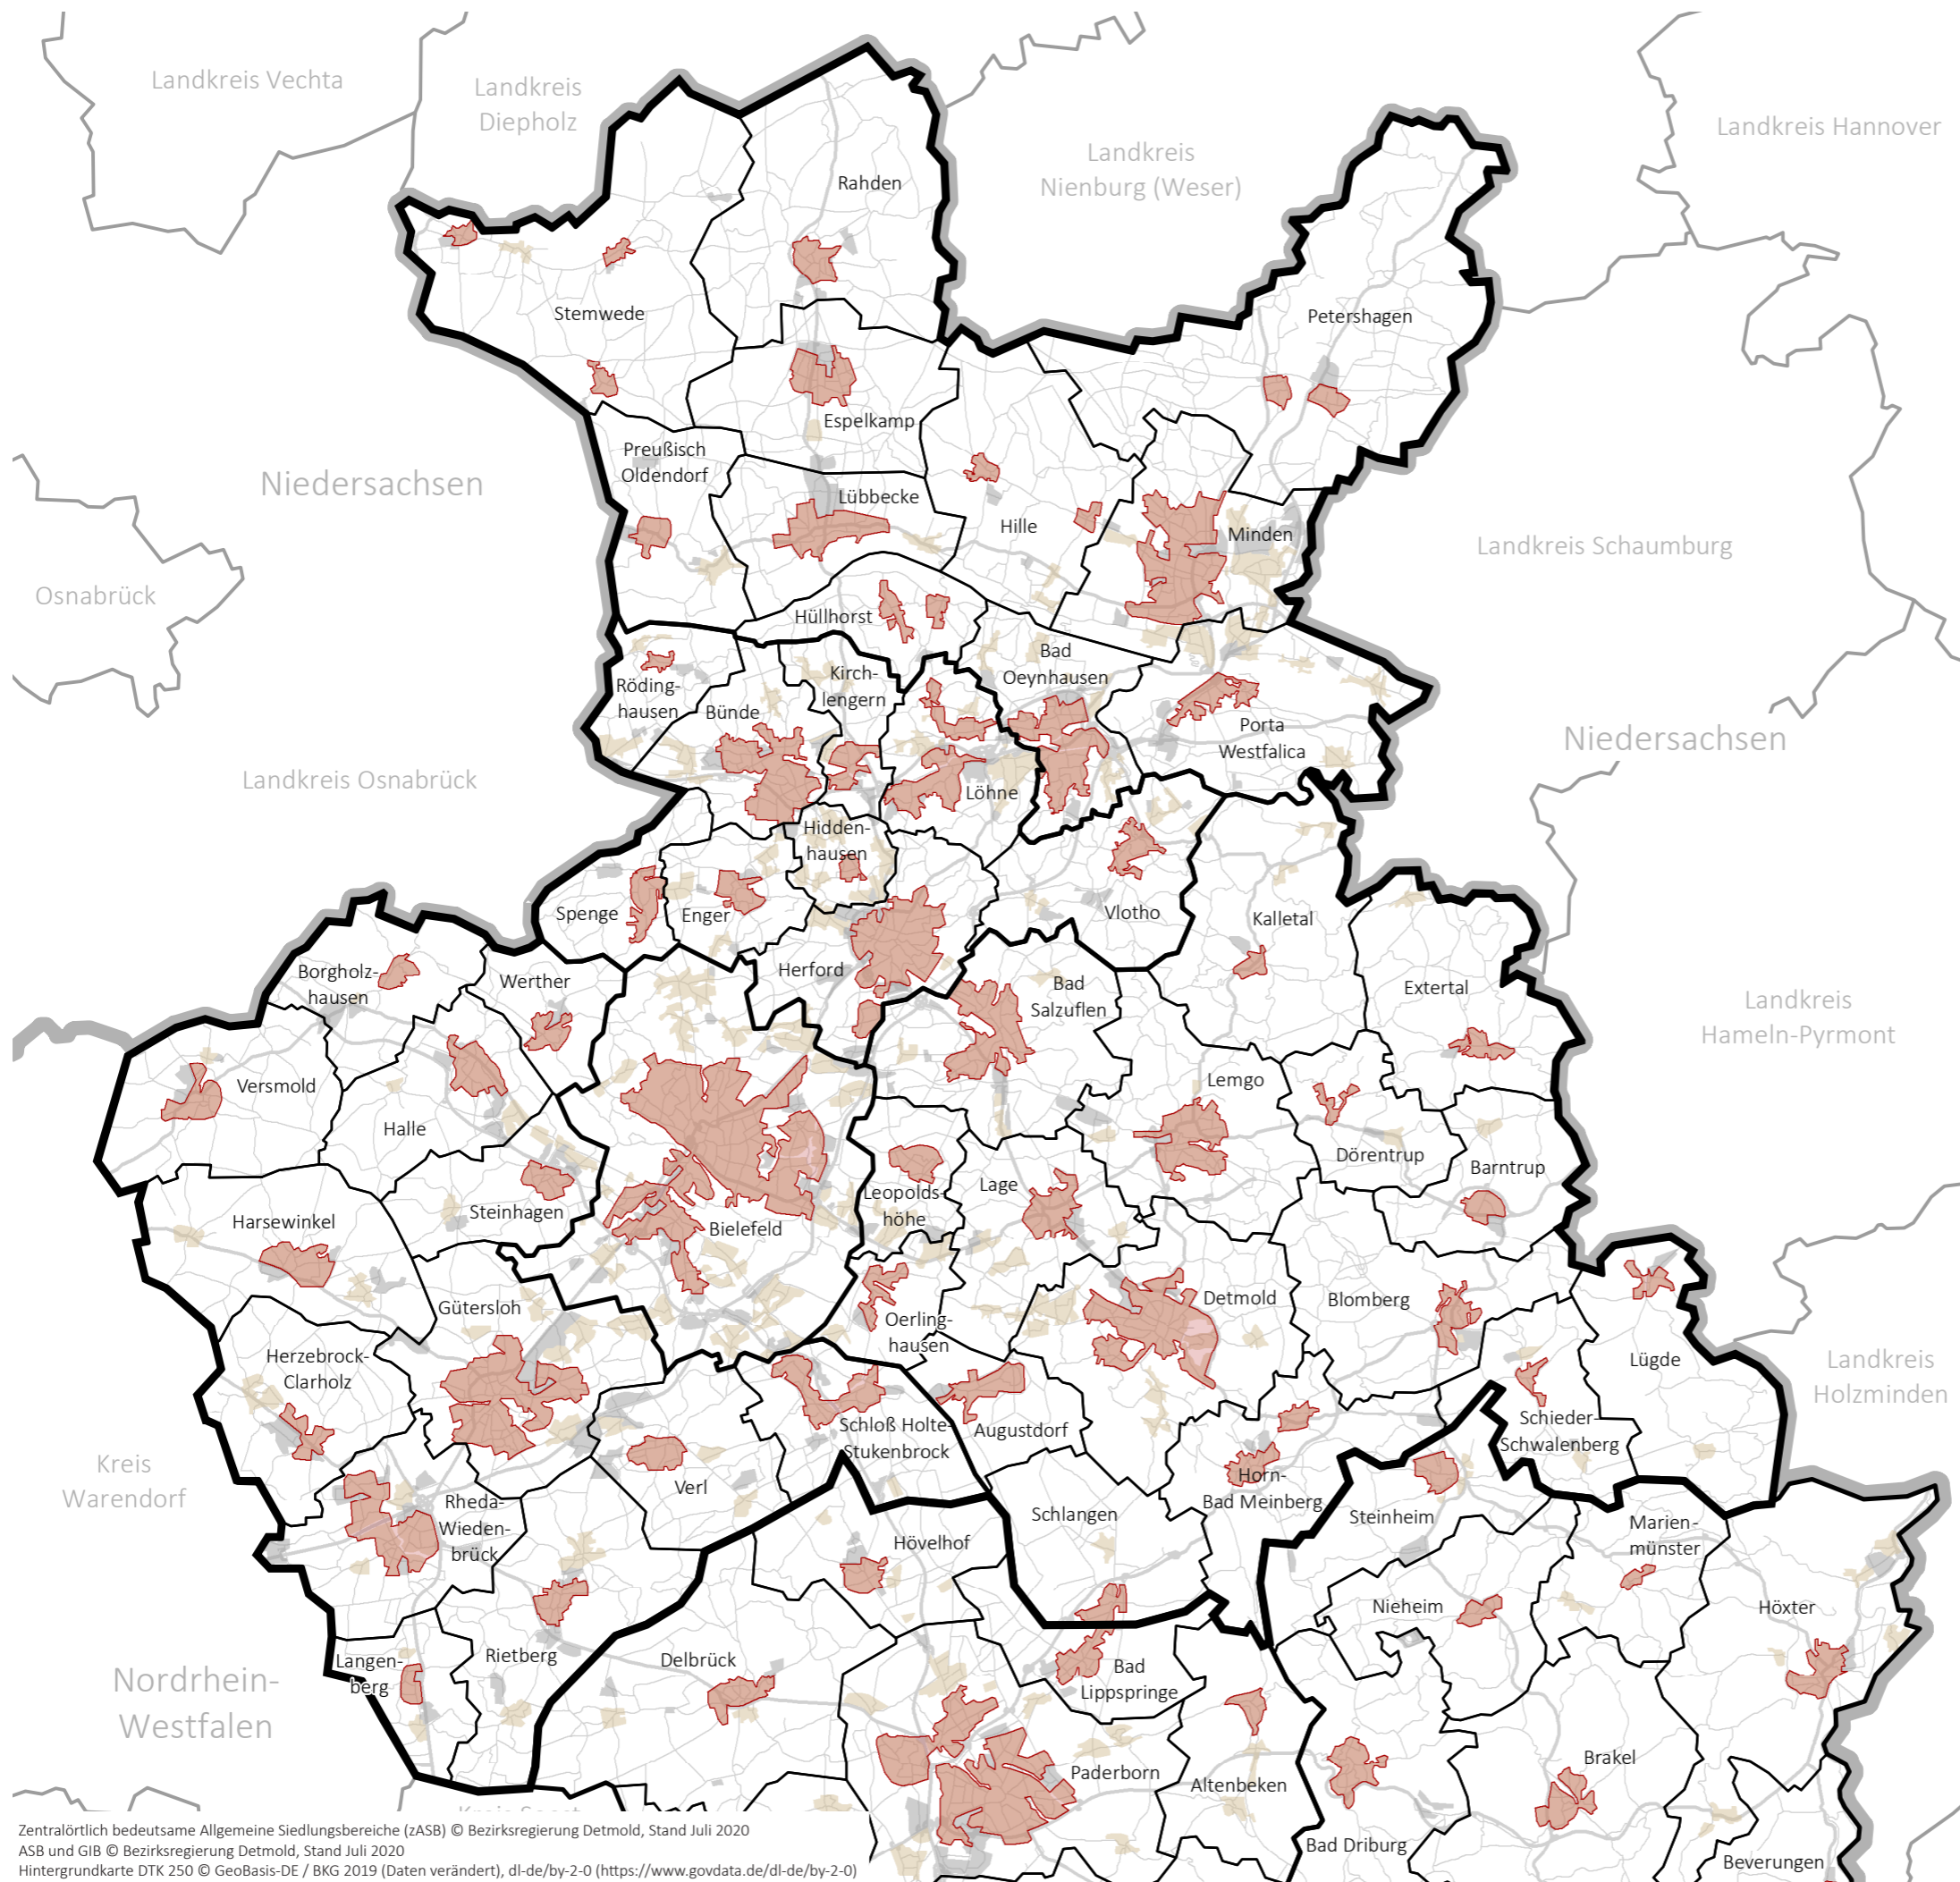

Zentralörtlich bedeutsame Allgemeine Siedlungsbereiche

- Zentralörtlich bedeutsamer Allgemeiner Siedlungsbereich (zASB)
- ASB – Allgemeiner Siedlungsbereich
- GIB – Bereich für gewerbliche und industrielle Nutzung

ENTWURF 2020

- Kreis Minden-Lübbecke
- Kreis Herford
- Kreis Lippe
- Kreis Gütersloh
- Stadt Bielefeld

Zentralörtlich bedeutsame Allgemeine Siedlungsbereiche (zASB) © Bezirksregierung Detmold, Stand Juli 2020
ASB und GIB © Bezirksregierung Detmold, Stand Juli 2020
Hintergrundkarte DTK 250 © GeoBasis-DE / BKG 2019 (Daten verändert), dl-de/by-2-0 (<https://www.govdata.de/dl-de/by-2-0>)

ENTWURF 2020

Kreis Paderborn
Kreis Höxter