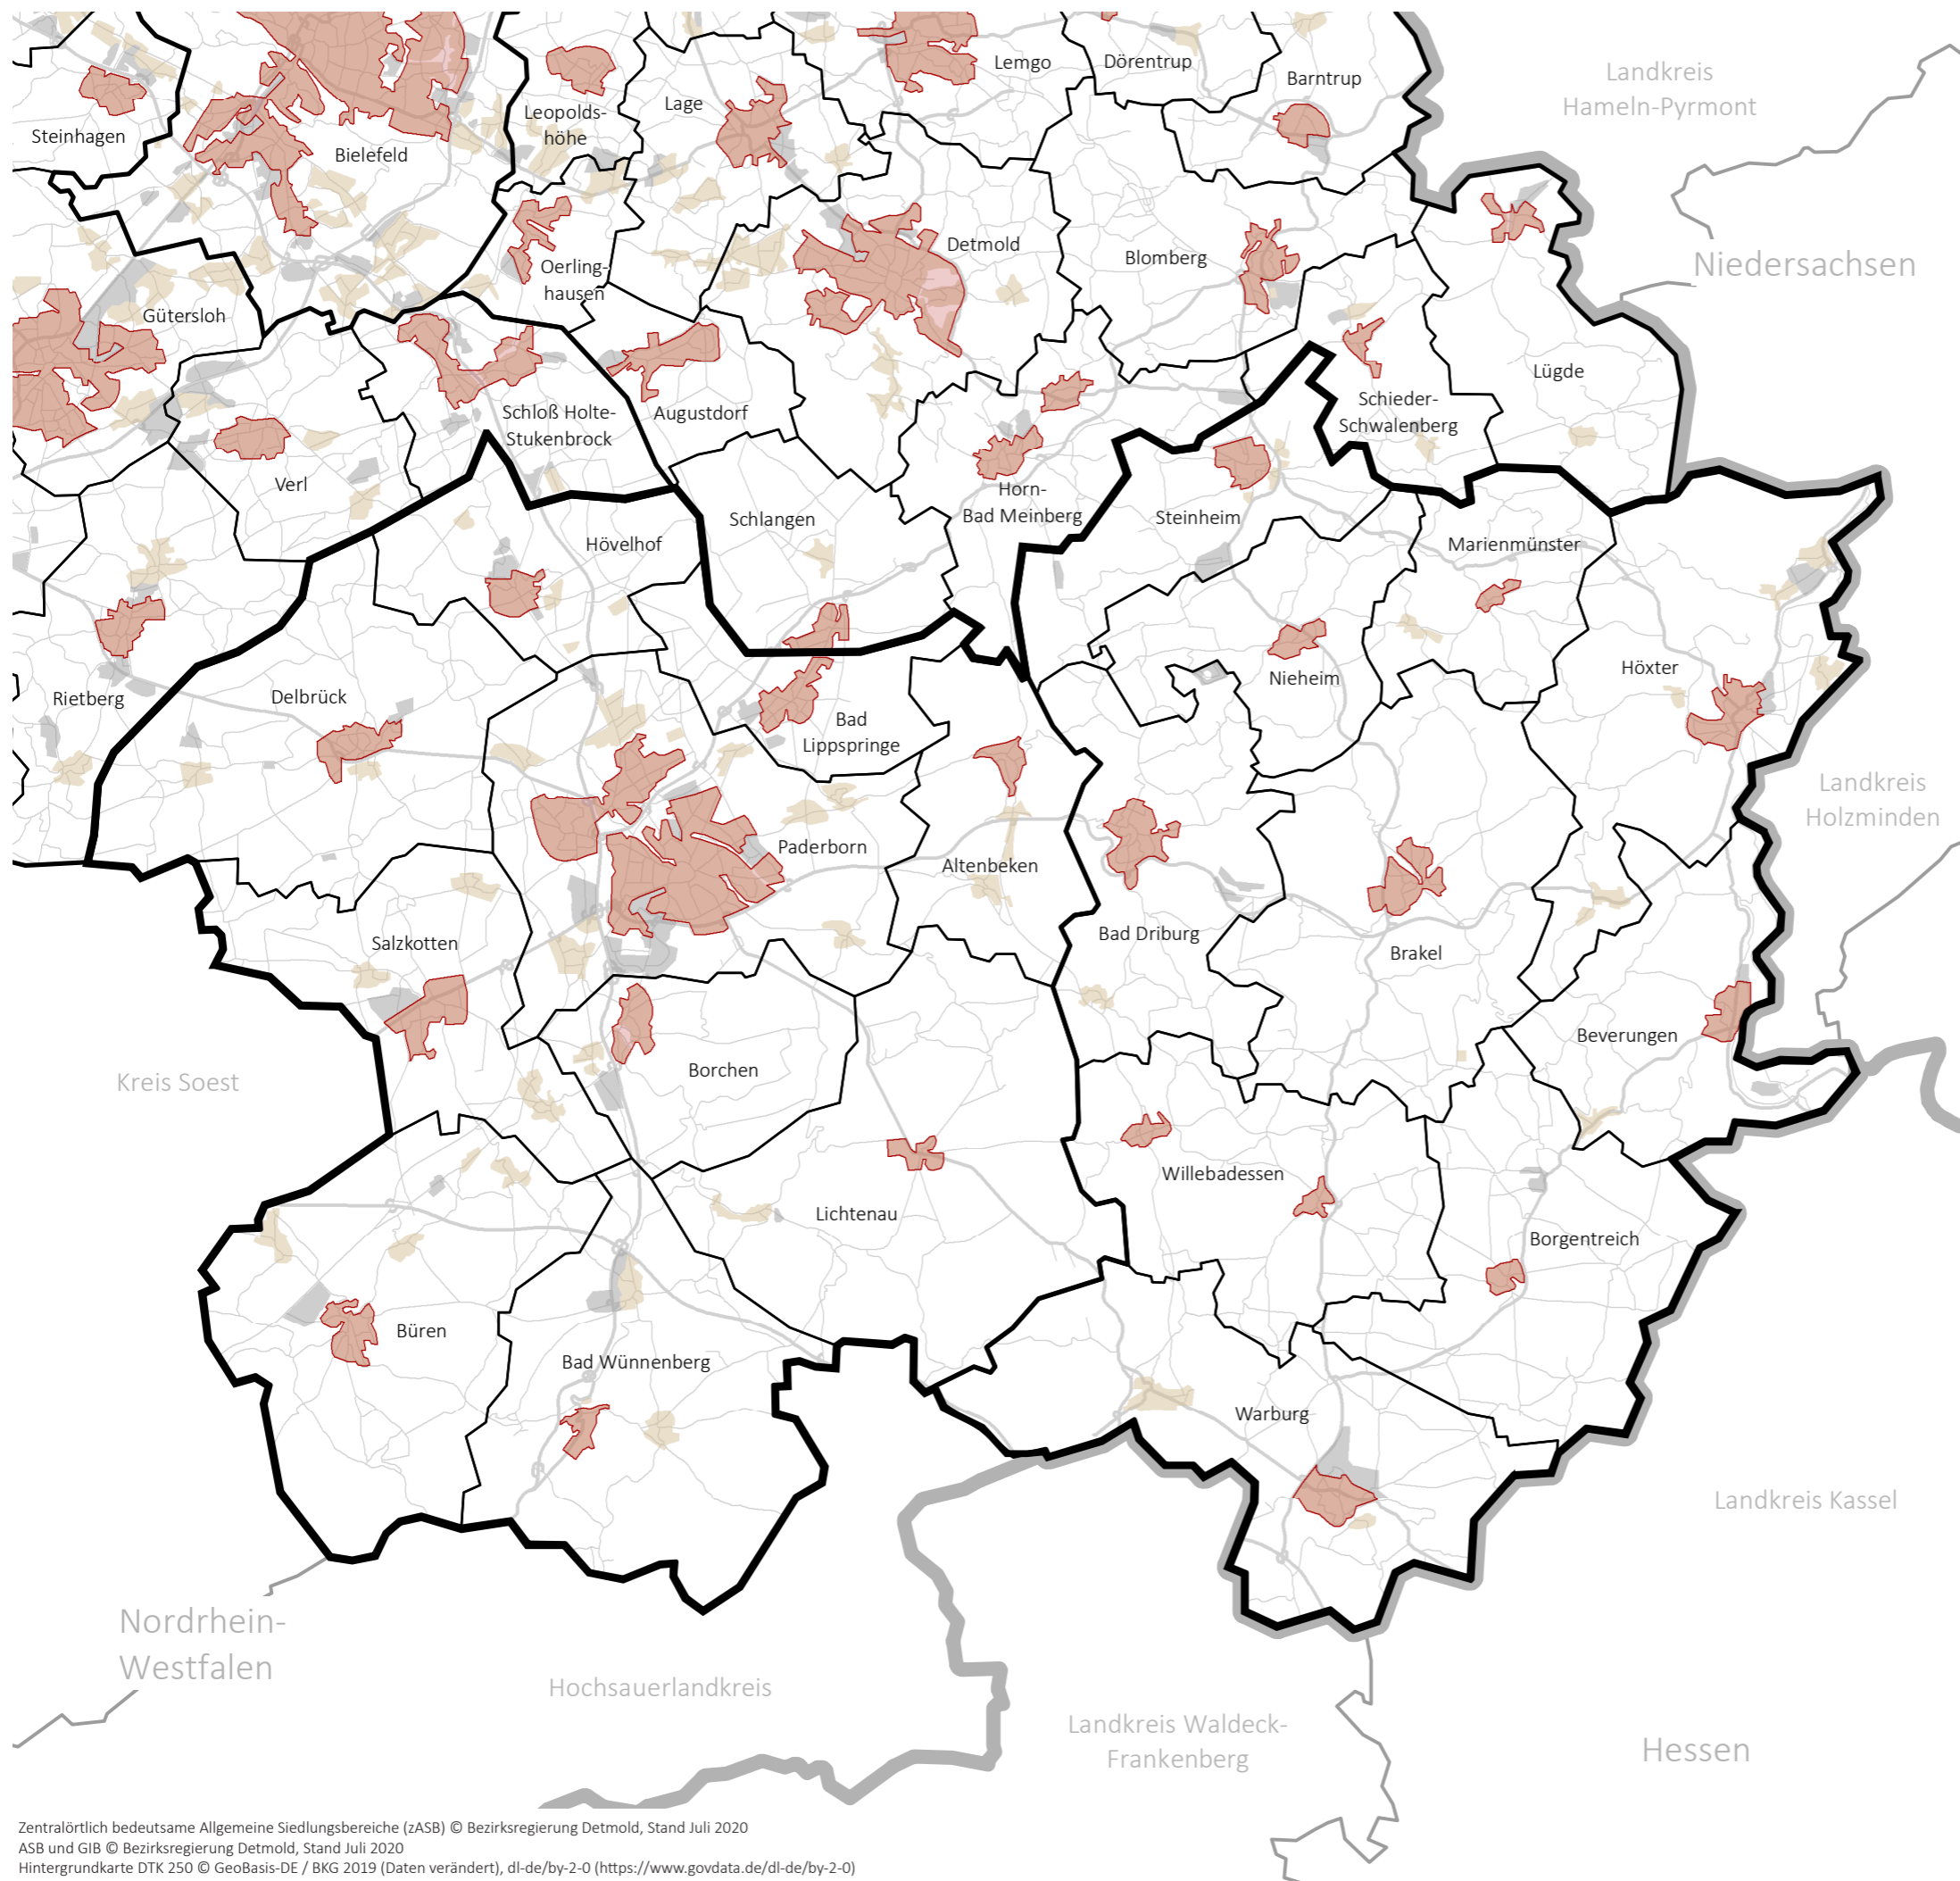

Zentralörtlich bedeutsame Allgemeine Siedlungsbereiche

- Zentralörtlich bedeutsamer Allgemeiner Siedlungsbereich (zASB)
- ASB – Allgemeiner Siedlungsbereich
- GIB – Bereich für gewerbliche und industrielle Nutzung

ENTWURF 2020

- Kreis Minden-Lübbecke
- Kreis Herford
- Kreis Lippe
- Kreis Gütersloh
- Stadt Bielefeld

Zentralörtlich bedeutsame Allgemeine Siedlungsbereiche (zASB) © Bezirksregierung Detmold, Stand Juli 2020
ASB und GIB © Bezirksregierung Detmold, Stand Juli 2020
Hintergrundkarte DTK 250 © GeoBasis-DE / BKG 2019 (Daten verändert), dl-de/by-2-0 (<https://www.govdata.de/dl-de/by-2-0>)

ENTWURF 2020

Kreis Paderborn
Kreis Höxter