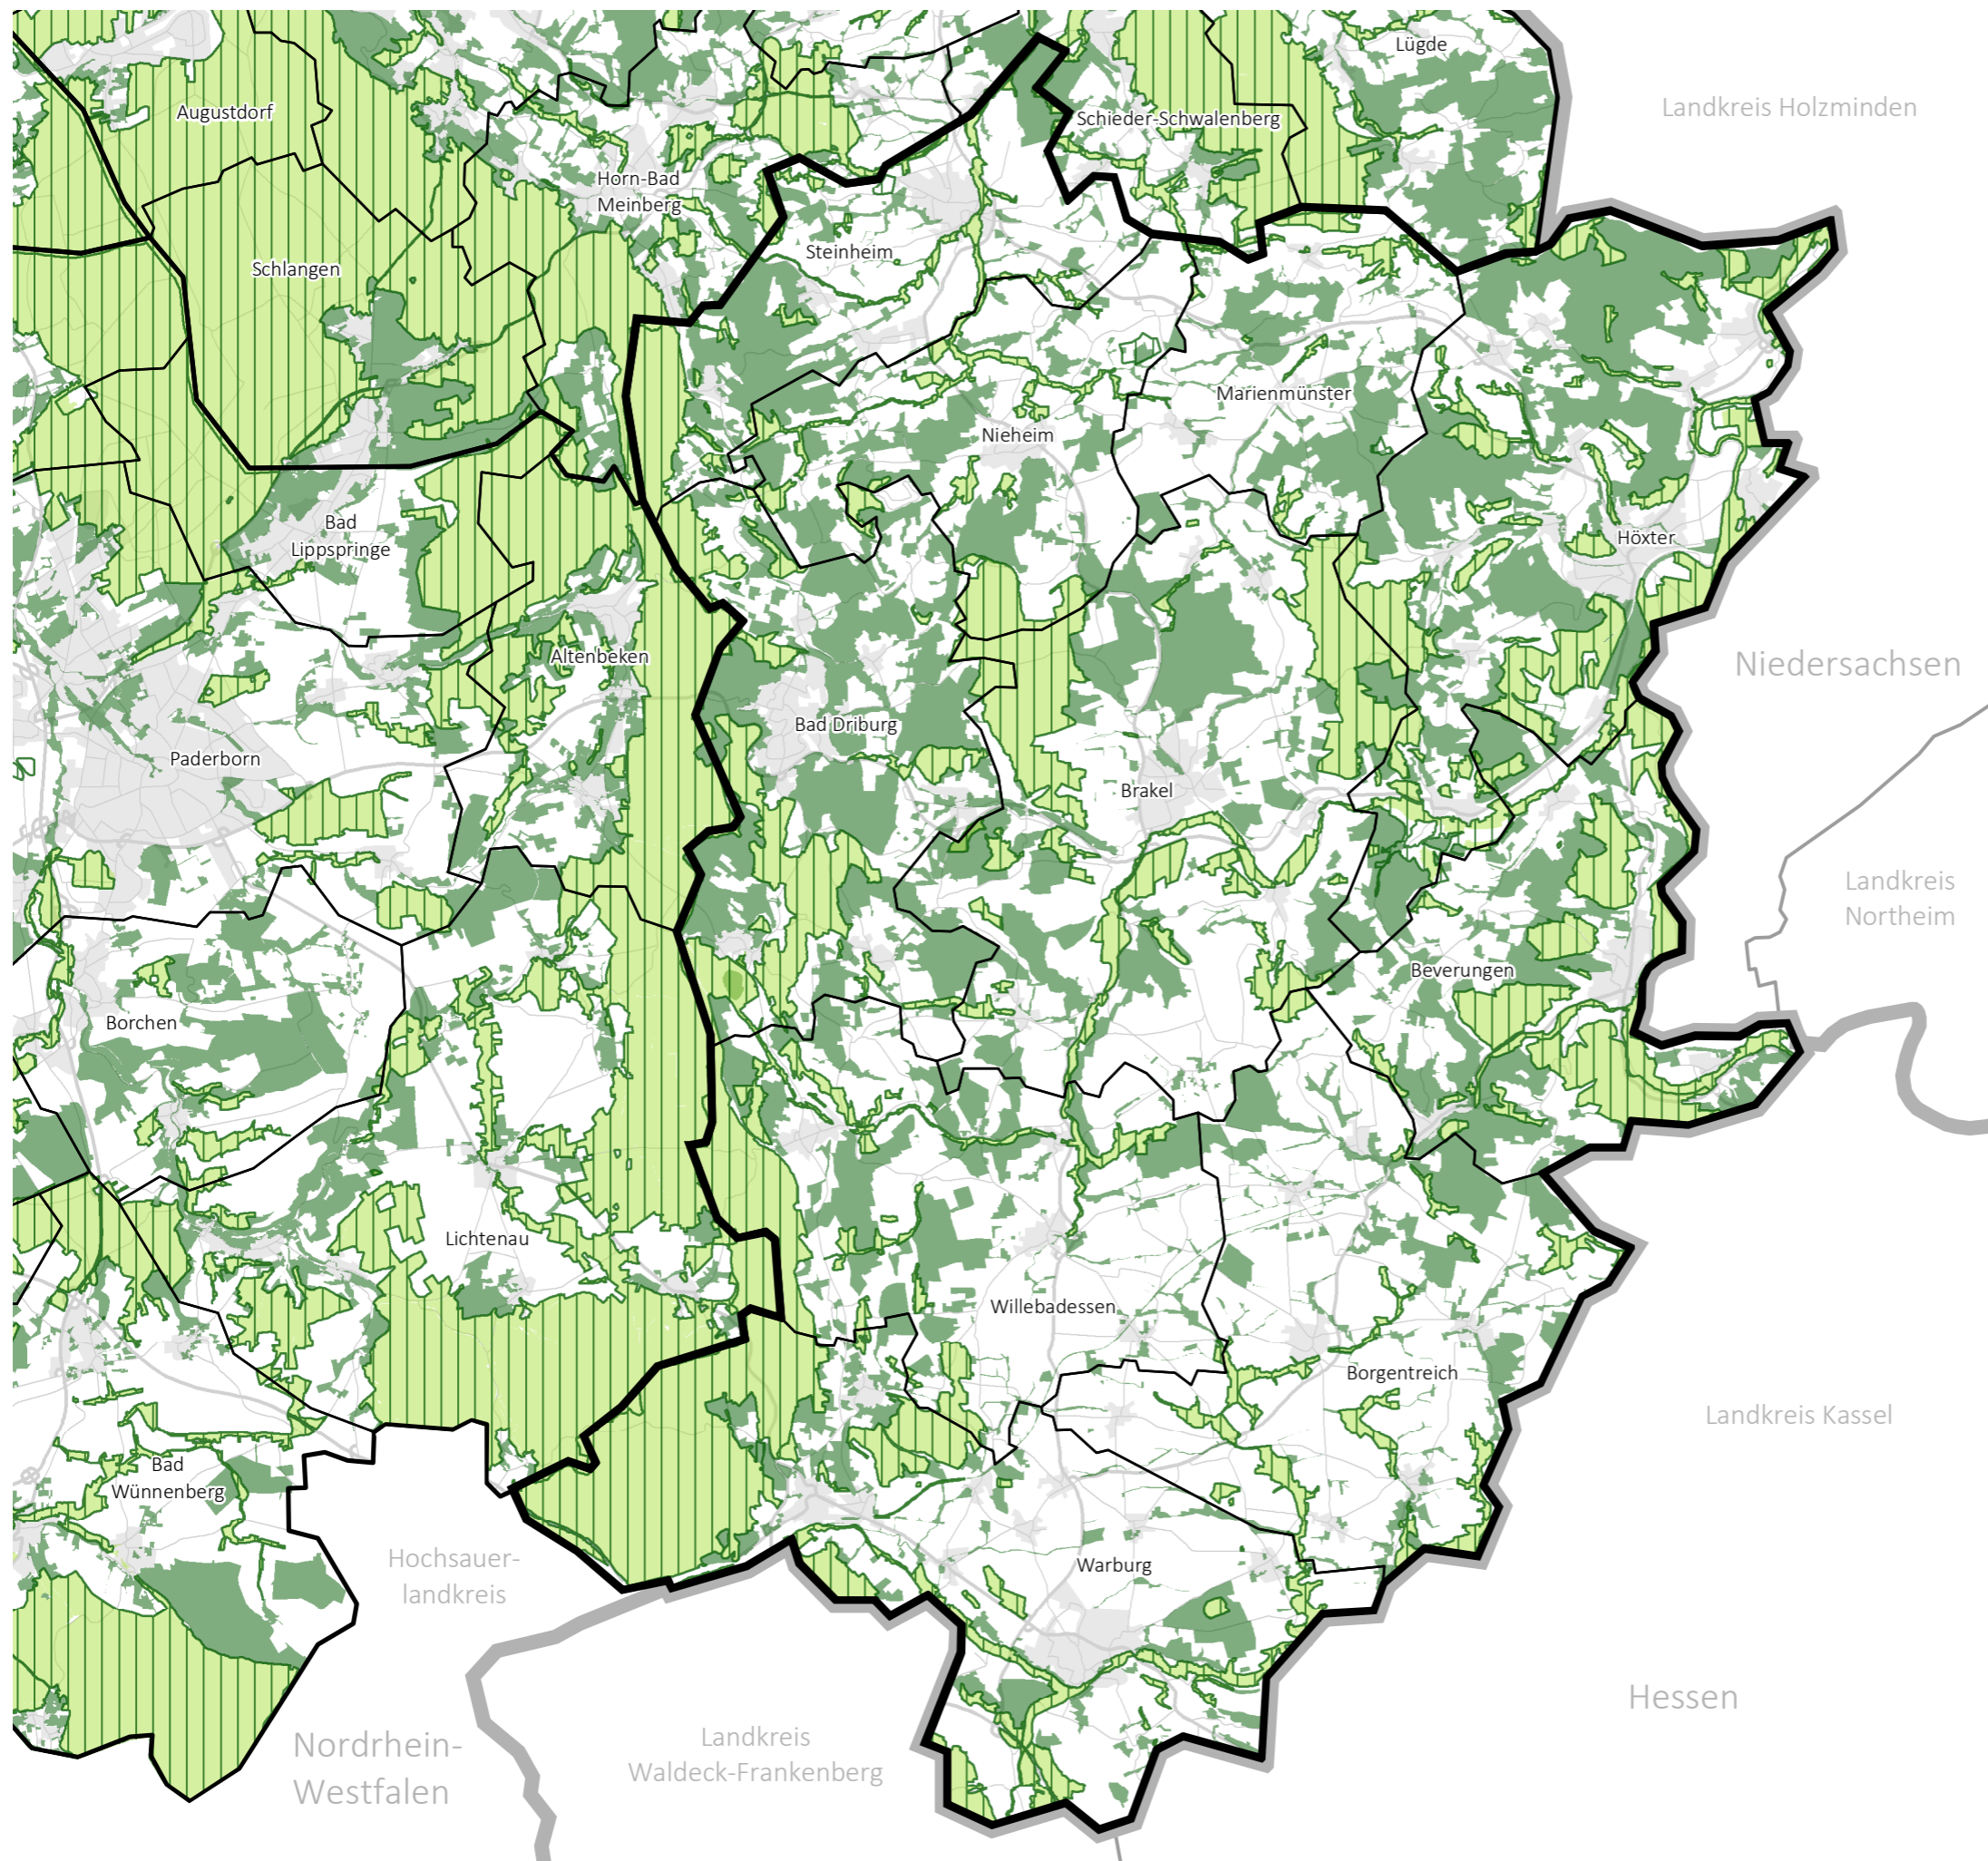

### Biotopverbundstufen

-  Bereiche zum Schutz der Natur (BSN)
-  Biotopverbundstufe 1
-  Biotopverbundstufe 2

Kreis Minden-Lübbecke  
Kreis Herford

Biotopverbundstufen © Fachbeitrag des Naturschutzes und der Landschaftspflege für die Planungsregion des Regierungsbezirks Detmold, Landesamt für Natur, Umwelt und Verbraucherschutz, Stand 2018  
Hintergrundkarte DTK 250 © GeoBasis-DE / BKG 2019 (Daten verändert), dl-de/by-2-0 (<https://www.govdata.de/dl-de/by-2-0>)

### Biotopverbundstufen

-  Bereiche zum Schutz der Natur (BSN)
-  Biotopverbundstufe 1
-  Biotopverbundstufe 2

Kreis Gütersloh  
Stadt Bielefeld

Biotopverbundstufen © Fachbeitrag des Naturschutzes und der Landschaftspflege für die Planungsregion des Regierungsbezirks Detmold, Landesamt für Natur, Umwelt und Verbraucherschutz, Stand 2018  
Hintergrundkarte DTK 250 © GeoBasis-DE / BKG 2019 (Daten verändert), dl-de/by-2-0 (<https://www.govdata.de/dl-de/by-2-0>)

### Biotopverbundstufen

- Bereiche zum Schutz der Natur (BSN)
- Biotopverbundstufe 1
- Biotopverbundstufe 2

Kreis Paderborn

### Biotopverbundstufen

-  Bereiche zum Schutz der Natur (BSN)
-  Biotopverbundstufe 1
-  Biotopverbundstufe 2

Kreis Höxter