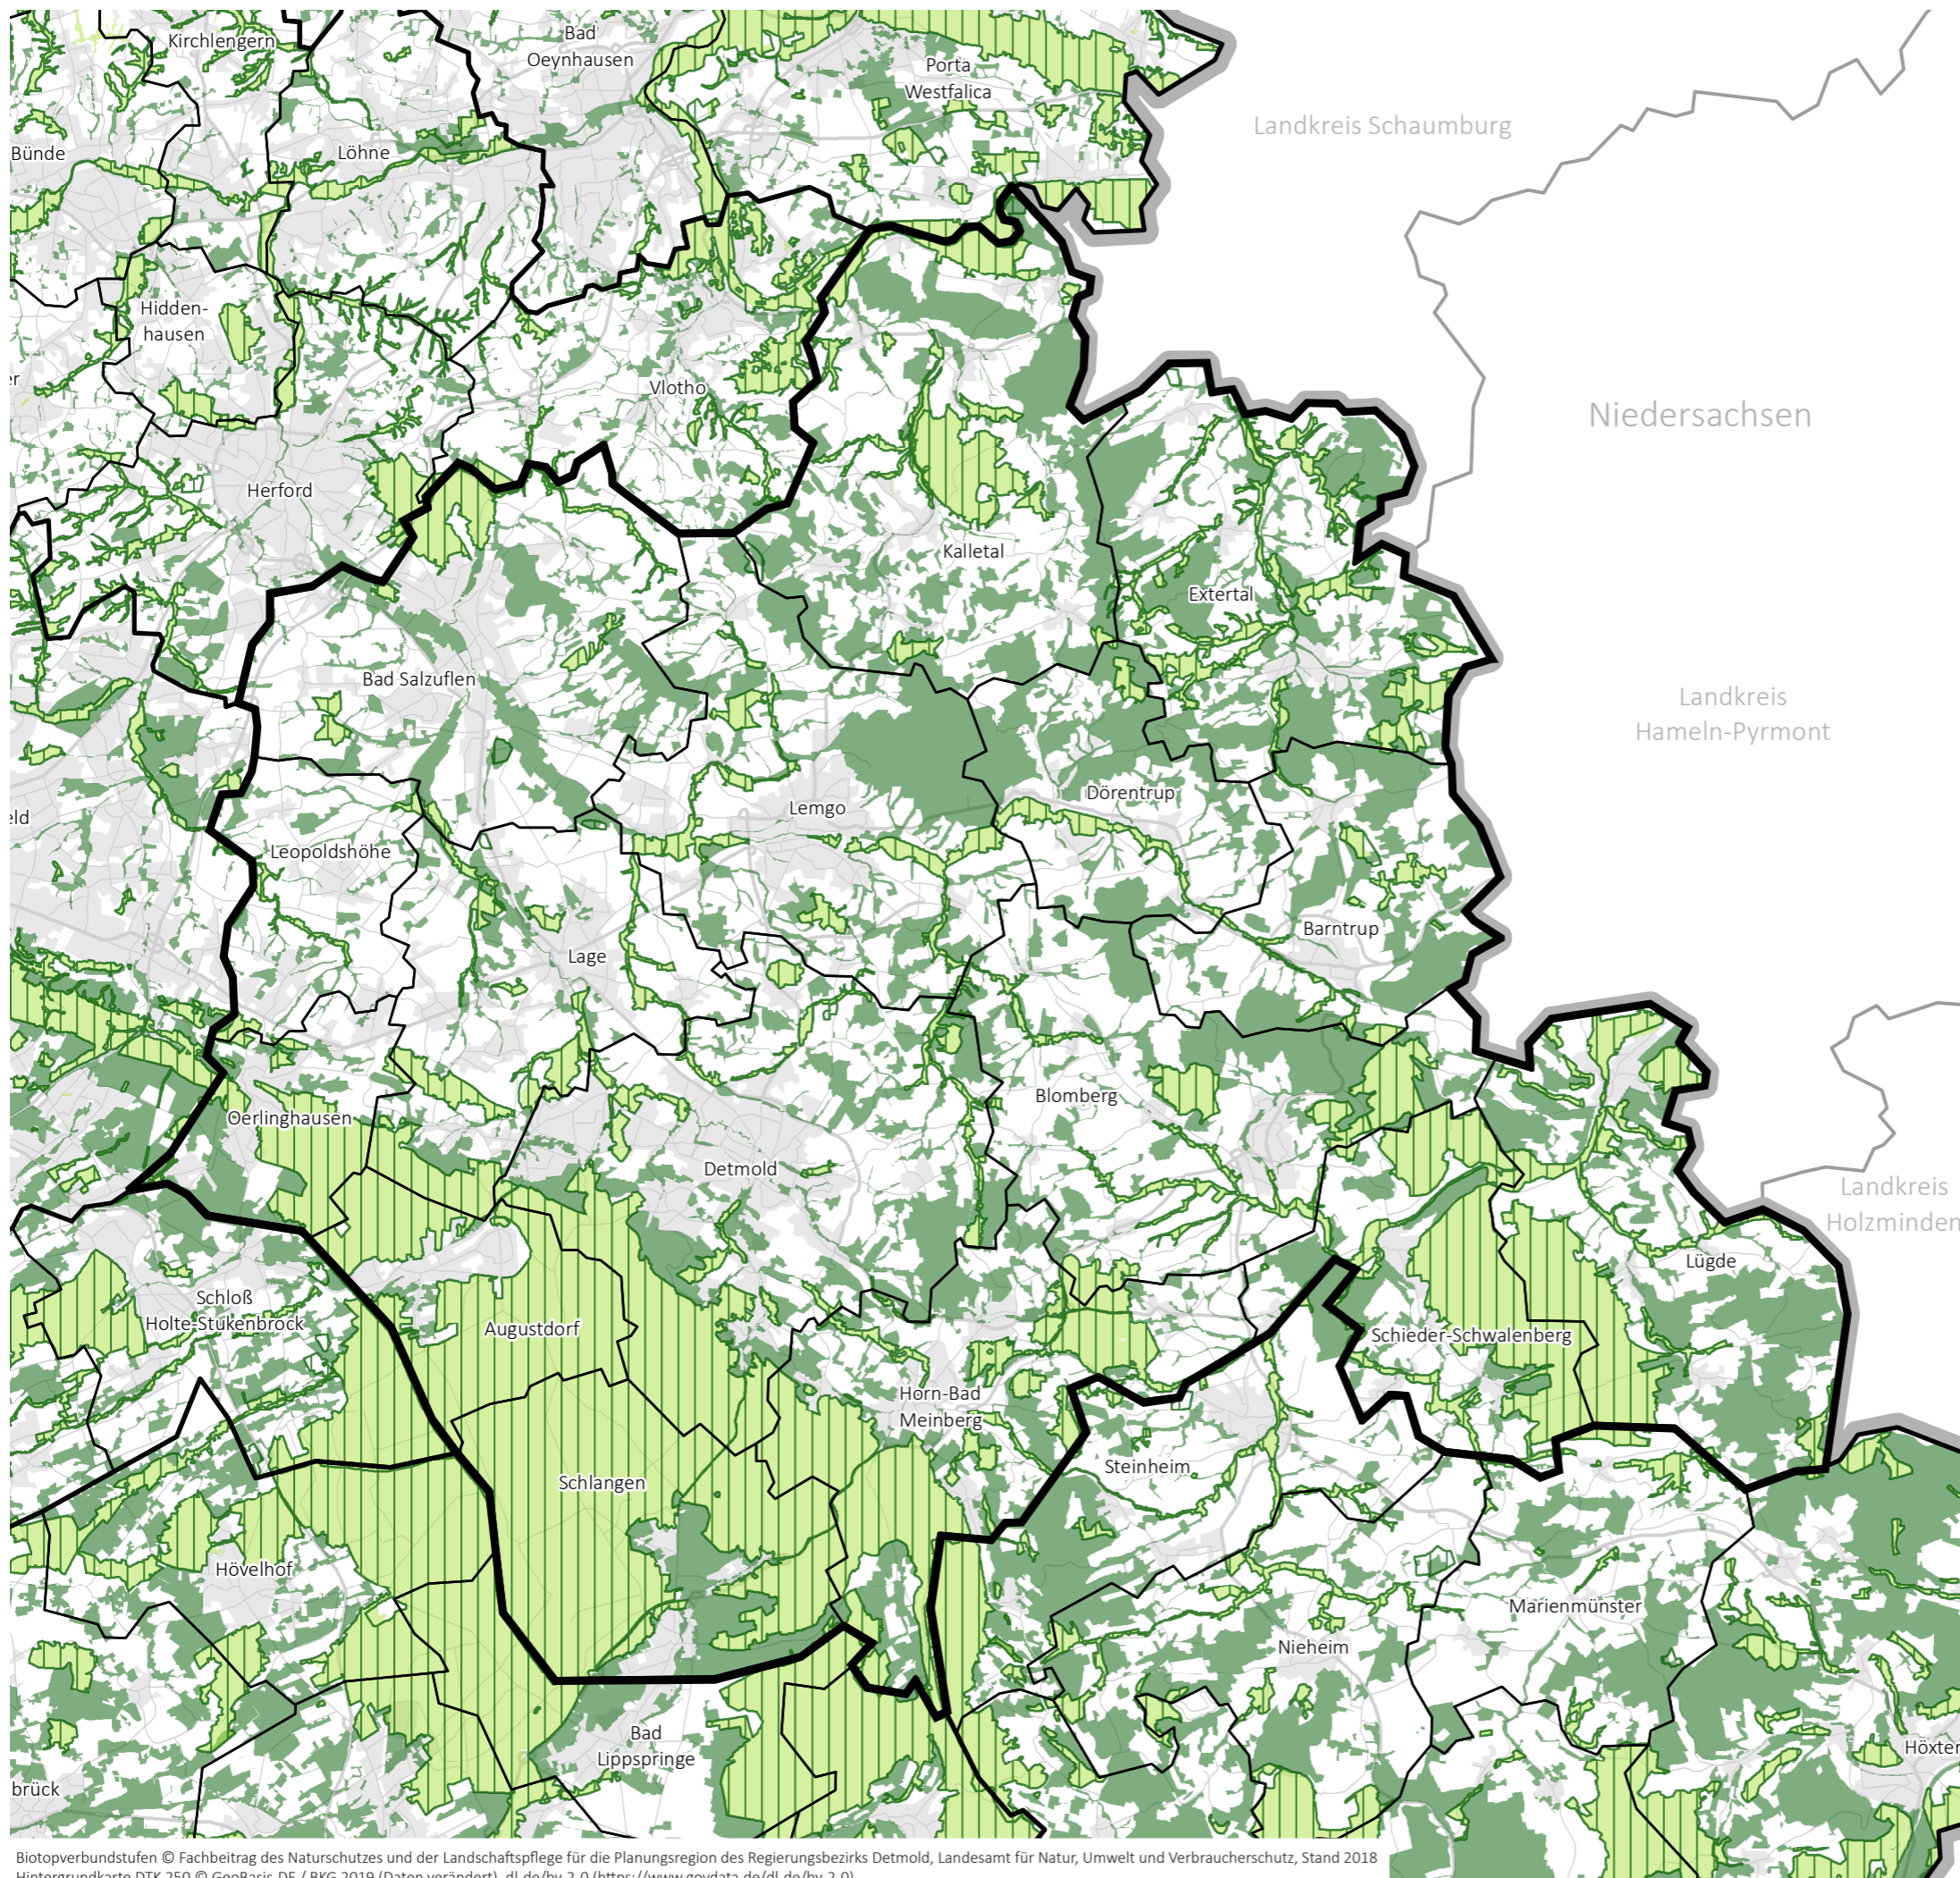

### Biotopverbundstufen

-  Bereiche zum Schutz der Natur (BSN)
-  Biotopverbundstufe 1
-  Biotopverbundstufe 2

Kreis Minden-Lübbecke  
Kreis Herford

Biotopverbundstufen © Fachbeitrag des Naturschutzes und der Landschaftspflege für die Planungsregion des Regierungsbezirks Detmold, Landesamt für Natur, Umwelt und Verbraucherschutz, Stand 2018  
Hintergrundkarte DTK 250 © GeoBasis-DE / BKG 2019 (Daten verändert), dl-de/by-2-0 (<https://www.govdata.de/dl-de/by-2-0>)

### Biotopverbundstufen

-  Bereiche zum Schutz der Natur (BSN)
-  Biotopverbundstufe 1
-  Biotopverbundstufe 2

Kreis Gütersloh  
Stadt Bielefeld

Biotopverbundstufen © Fachbeitrag des Naturschutzes und der Landschaftspflege für die Planungsregion des Regierungsbezirks Detmold, Landesamt für Natur, Umwelt und Verbraucherschutz, Stand 2018  
Hintergrundkarte DTK 250 © GeoBasis-DE / BKG 2019 (Daten verändert), dl-de/by-2-0 (<https://www.govdata.de/dl-de/by-2-0>)

### Biotopverbundstufen

-  Bereiche zum Schutz der Natur (BSN)
-  Biotopverbundstufe 1
-  Biotopverbundstufe 2

Kreis Lippe

### Biotopverbundstufen

- Bereiche zum Schutz der Natur (BSN)
- Biotopverbundstufe 1
- Biotopverbundstufe 2

Kreis Paderborn