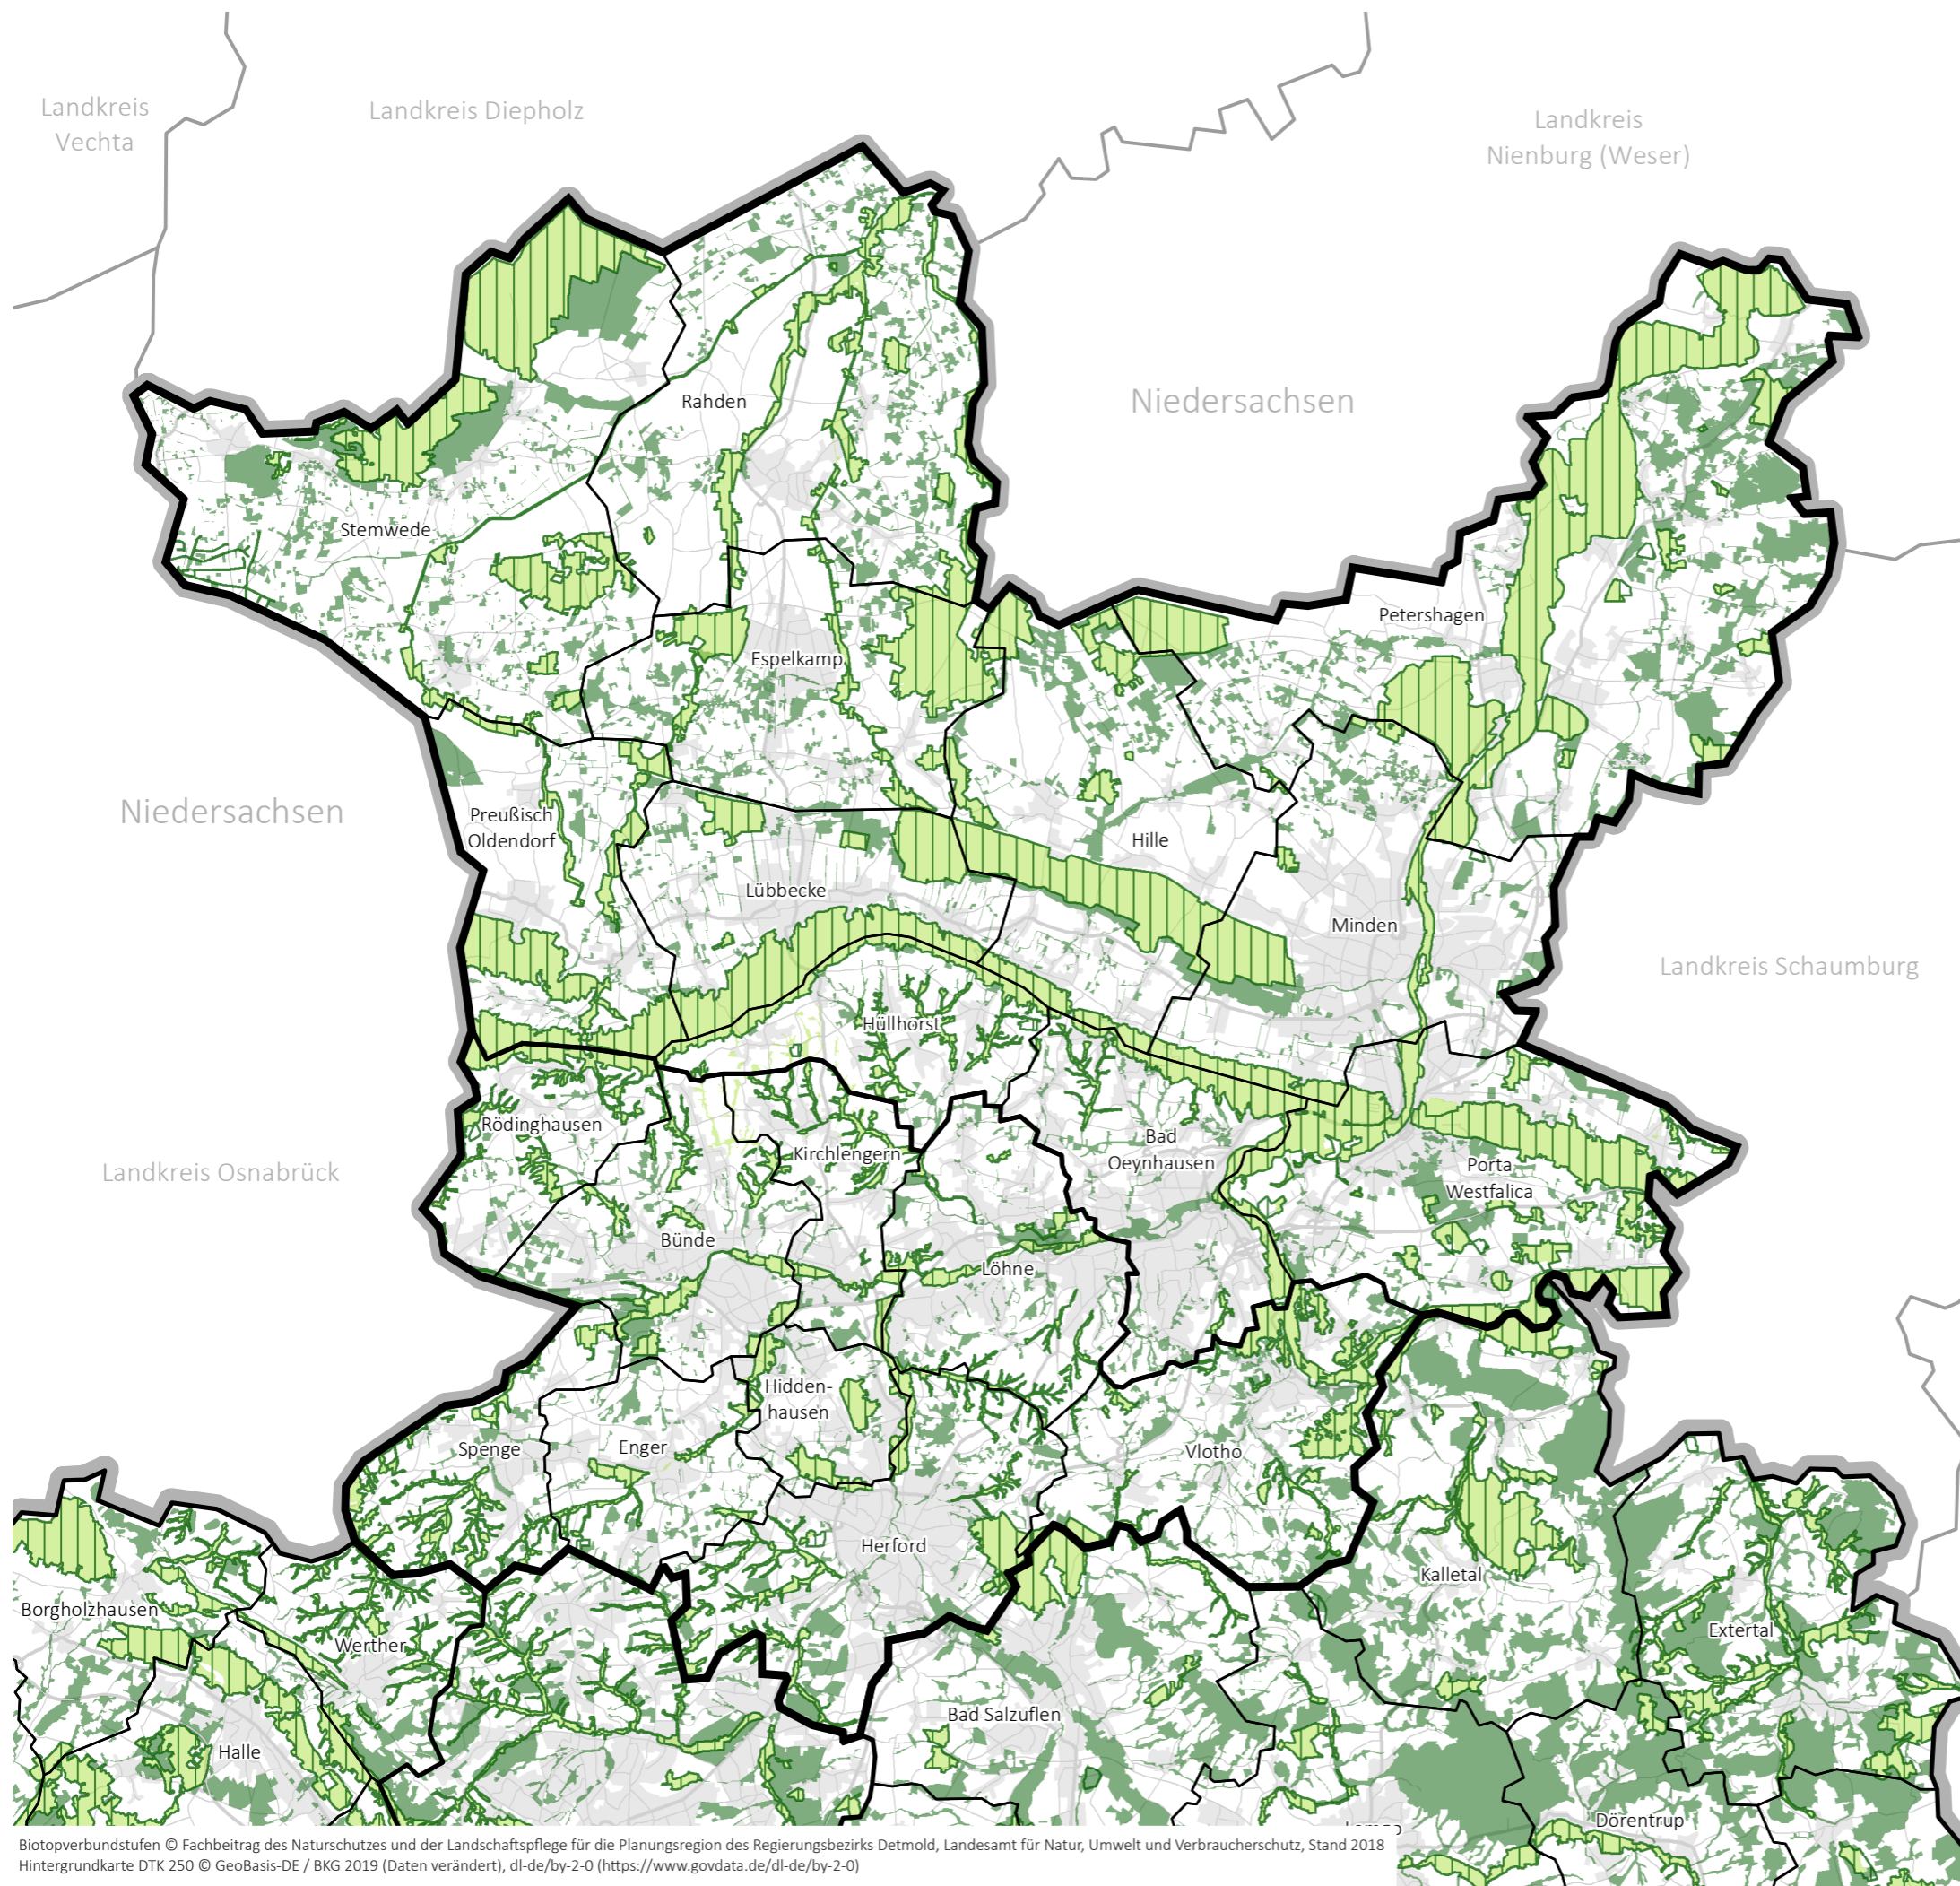

### Biotopverbundstufen

-  Bereiche zum Schutz der Natur (BSN)
-  Biotopverbundstufe 1
-  Biotopverbundstufe 2

Kreis Minden-Lübbecke  
Kreis Herford

Biotopverbundstufen © Fachbeitrag des Naturschutzes und der Landschaftspflege für die Planungsregion des Regierungsbezirks Detmold, Landesamt für Natur, Umwelt und Verbraucherschutz, Stand 2018  
Hintergrundkarte DTK 250 © GeoBasis-DE / BKG 2019 (Daten verändert), dl-de/by-2-0 (<https://www.govdata.de/dl-de/by-2-0>)

### Biotopverbundstufen

-  Bereiche zum Schutz der Natur (BSN)
-  Biotopverbundstufe 1
-  Biotopverbundstufe 2

Kreis Gütersloh  
Stadt Bielefeld

Biotopverbundstufen © Fachbeitrag des Naturschutzes und der Landschaftspflege für die Planungsregion des Regierungsbezirks Detmold, Landesamt für Natur, Umwelt und Verbraucherschutz, Stand 2018  
Hintergrundkarte DTK 250 © GeoBasis-DE / BKG 2019 (Daten verändert), dl-de/by-2-0 (<https://www.govdata.de/dl-de/by-2-0>)

### Biotopverbundstufen

-  Bereiche zum Schutz der Natur (BSN)
-  Biotopverbundstufe 1
-  Biotopverbundstufe 2

Kreis Lippe

### Biotopverbundstufen

- Bereiche zum Schutz der Natur (BSN)
- Biotopverbundstufe 1
- Biotopverbundstufe 2

Kreis Paderborn