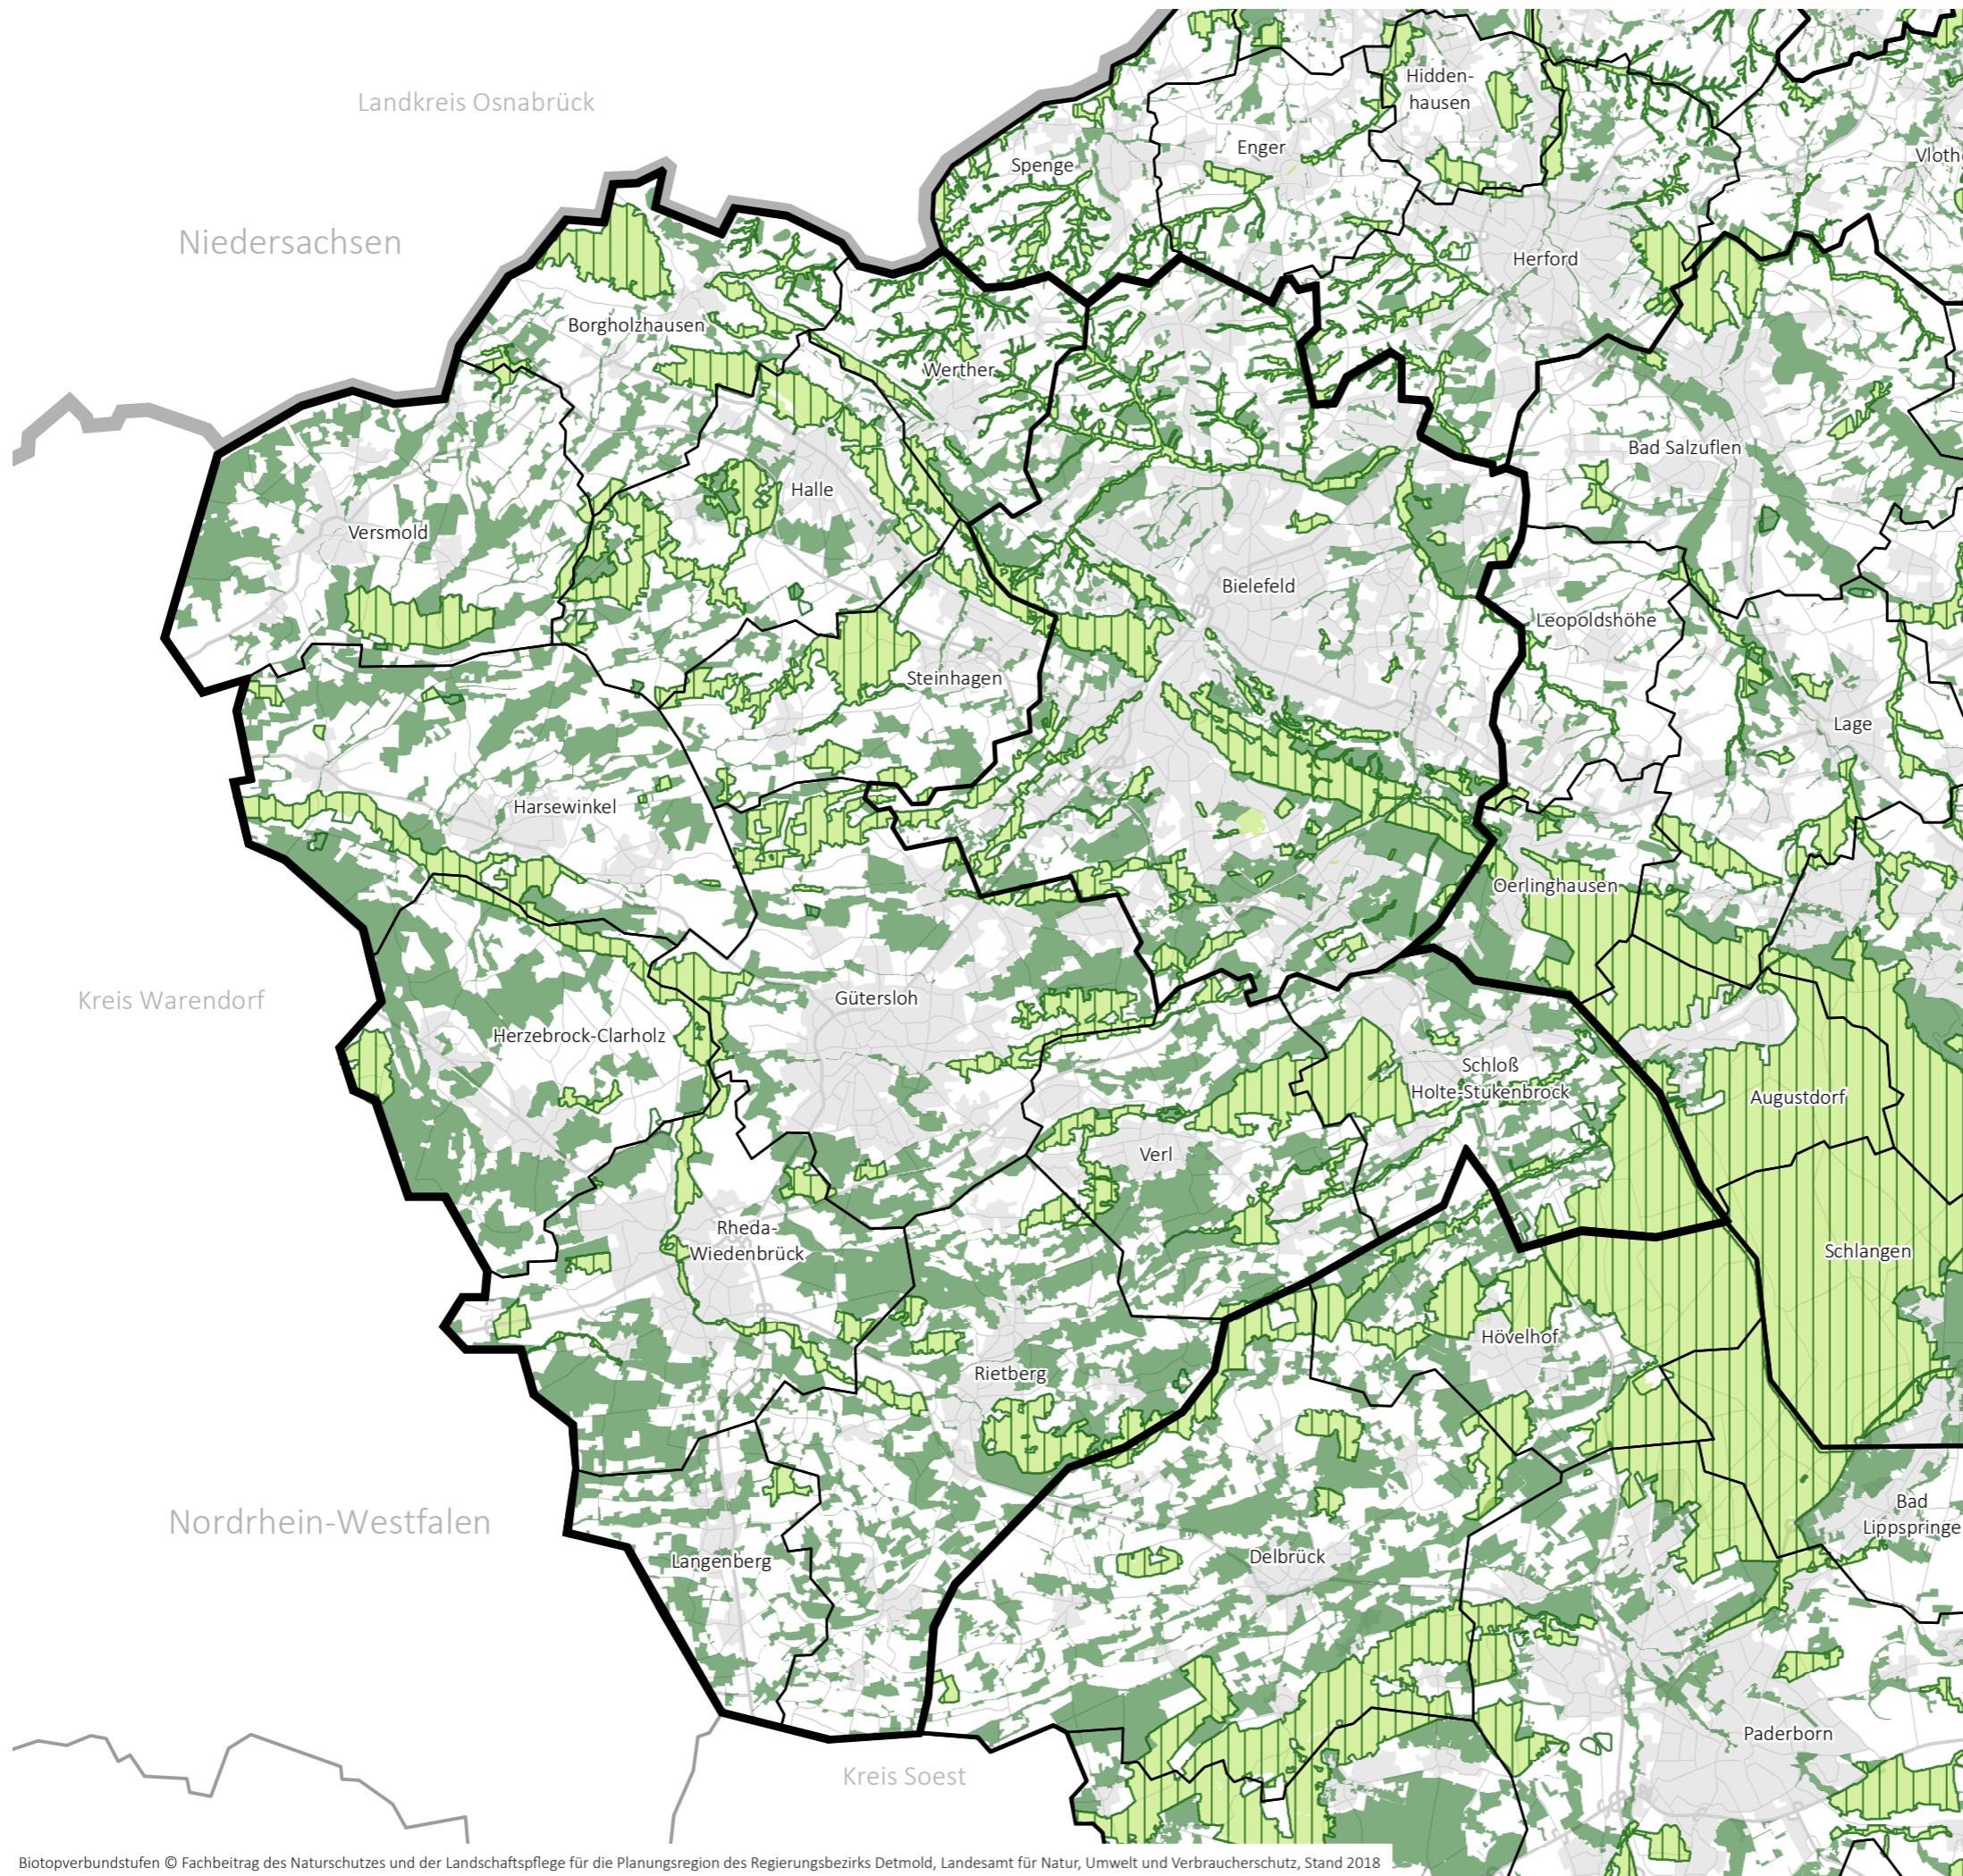

### Biotopverbundstufen

-  Bereiche zum Schutz der Natur (BSN)
-  Biotopverbundstufe 1
-  Biotopverbundstufe 2

Kreis Minden-Lübbecke  
Kreis Herford

Biotopverbundstufen © Fachbeitrag des Naturschutzes und der Landschaftspflege für die Planungsregion des Regierungsbezirks Detmold, Landesamt für Natur, Umwelt und Verbraucherschutz, Stand 2018  
Hintergrundkarte DTK 250 © GeoBasis-DE / BKG 2019 (Daten verändert), dl-de/by-2-0 (<https://www.govdata.de/dl-de/by-2-0>)

### Biotopverbundstufen

-  Bereiche zum Schutz der Natur (BSN)
-  Biotopverbundstufe 1
-  Biotopverbundstufe 2

Kreis Gütersloh  
Stadt Bielefeld

Biotopverbundstufen © Fachbeitrag des Naturschutzes und der Landschaftspflege für die Planungsregion des Regierungsbezirks Detmold, Landesamt für Natur, Umwelt und Verbraucherschutz, Stand 2018  
Hintergrundkarte DTK 250 © GeoBasis-DE / BKG 2019 (Daten verändert), dl-de/by-2-0 (<https://www.govdata.de/dl-de/by-2-0>)

### Biotopverbundstufen

-  Bereiche zum Schutz der Natur (BSN)
-  Biotopverbundstufe 1
-  Biotopverbundstufe 2

Kreis Lippe

### Biotopverbundstufen

- Bereiche zum Schutz der Natur (BSN)
- Biotopverbundstufe 1
- Biotopverbundstufe 2

Kreis Paderborn