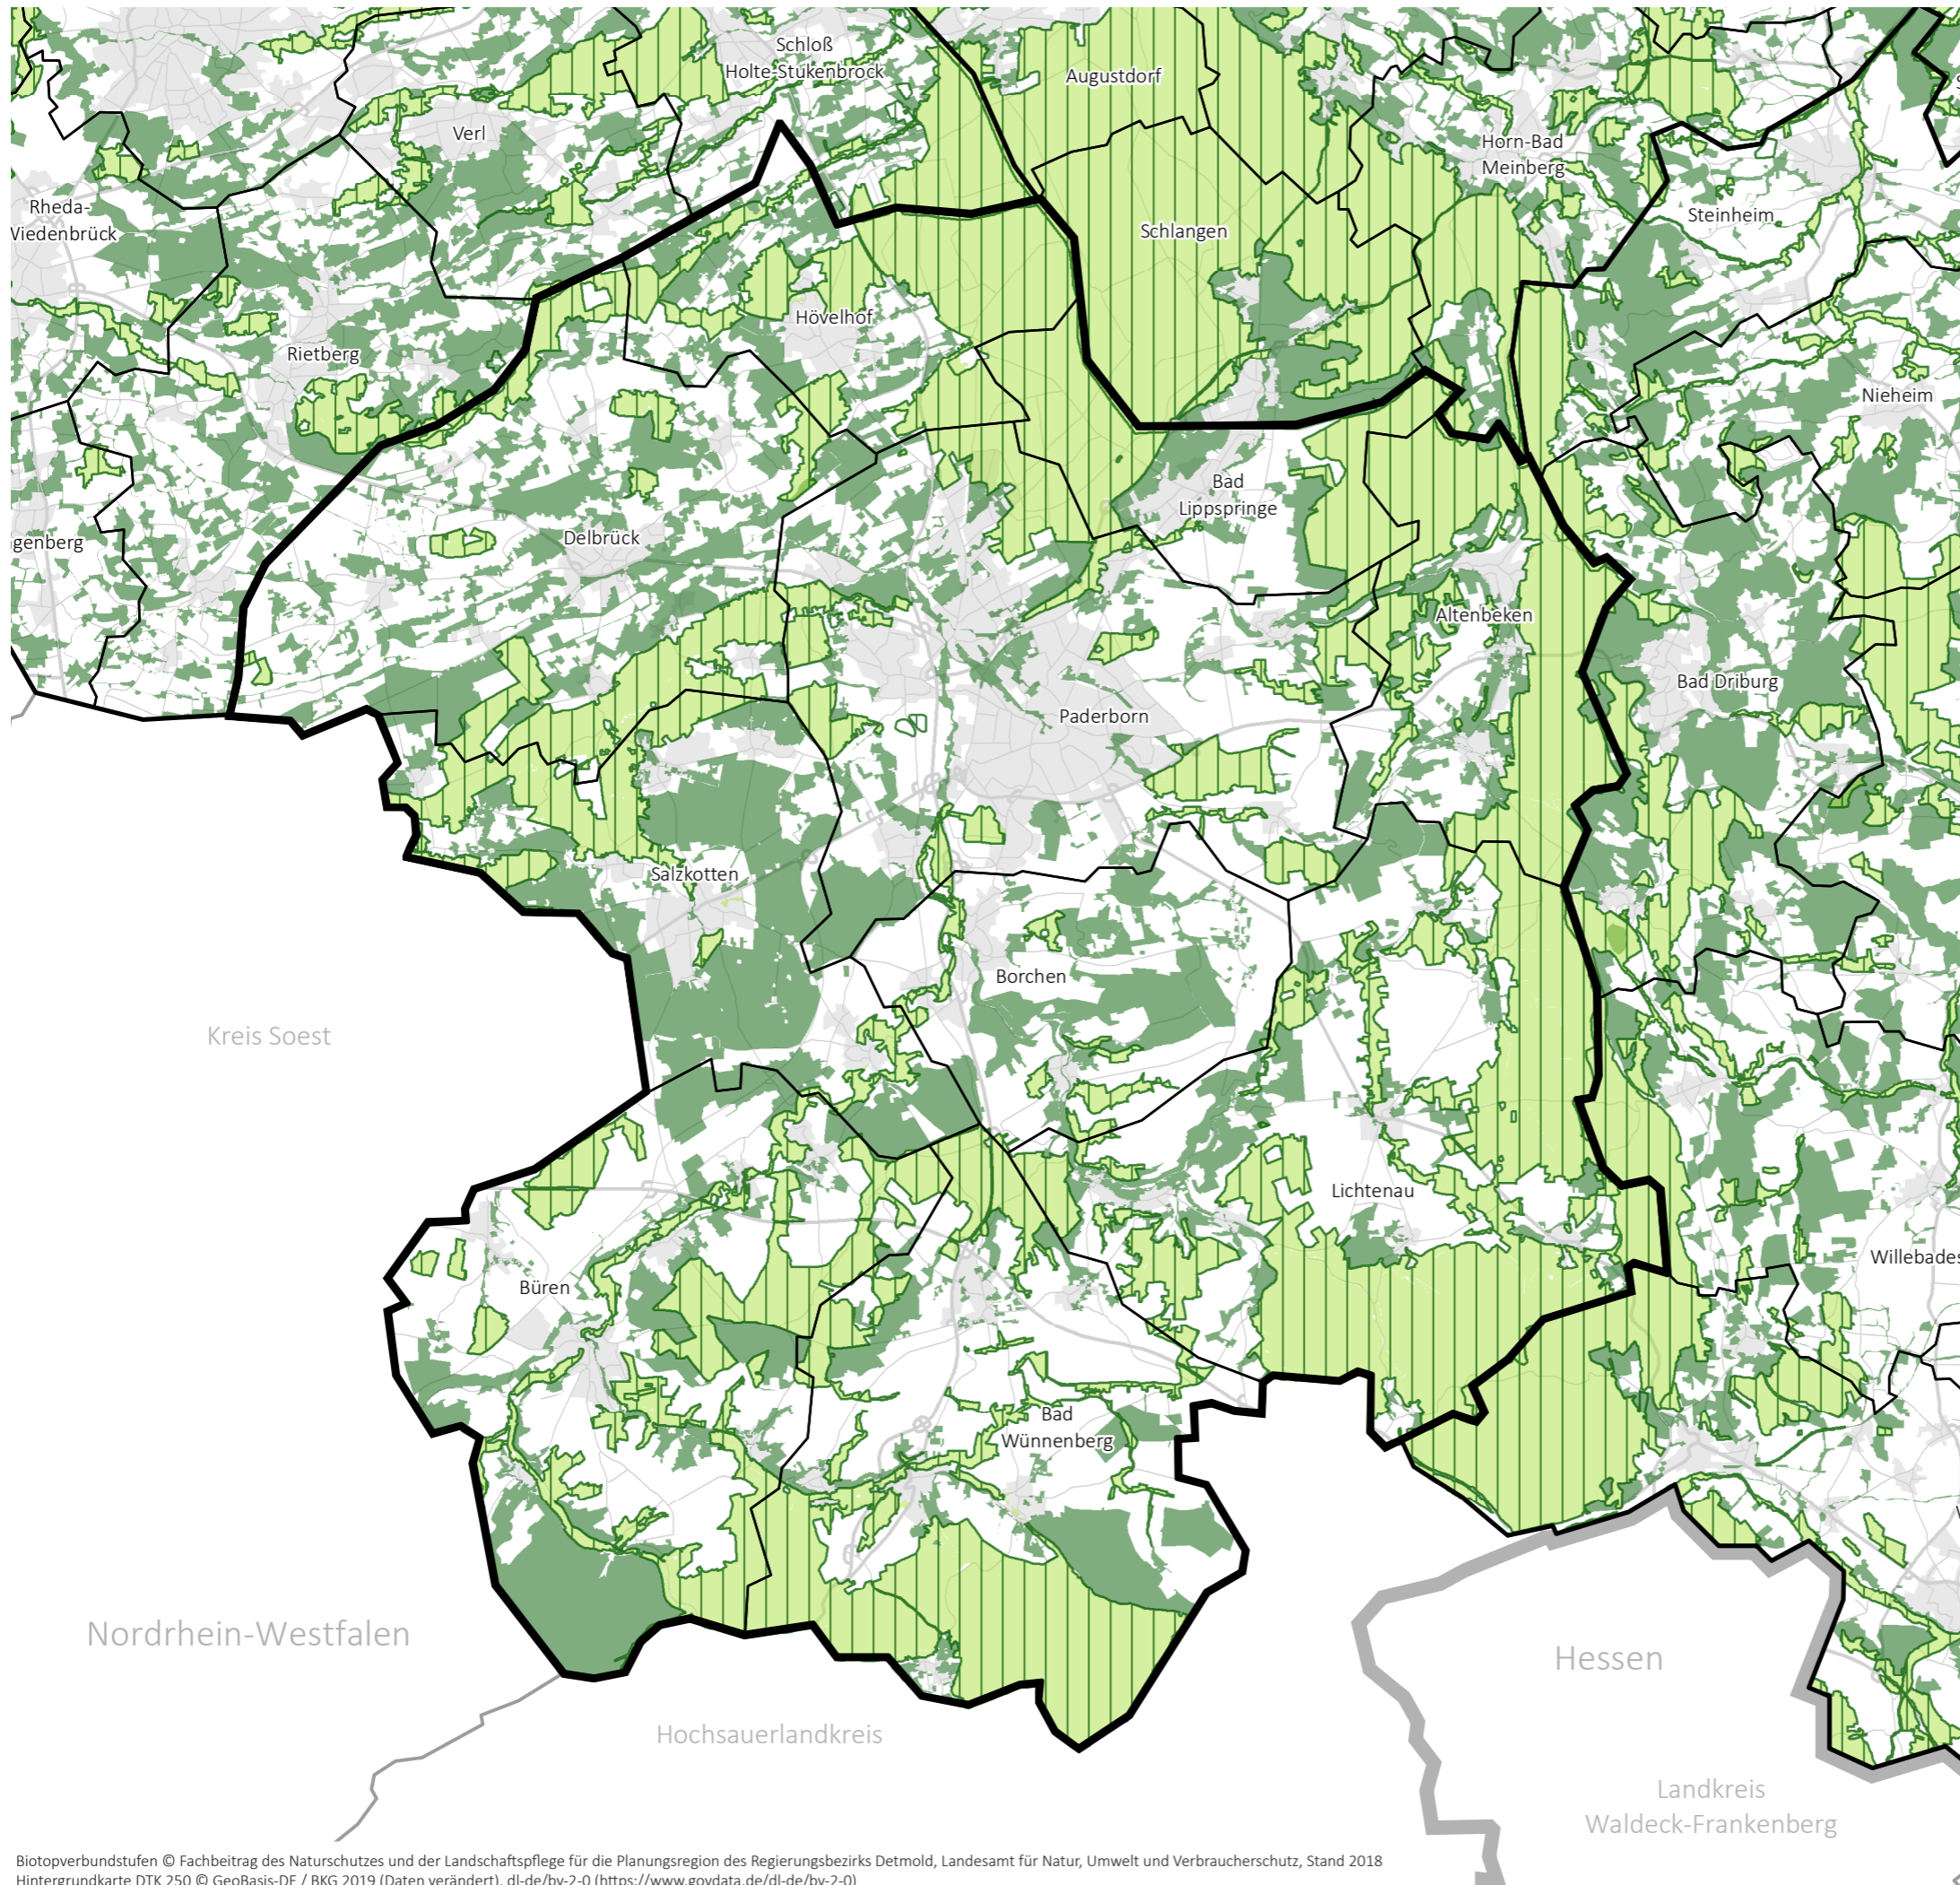

### Biotopverbundstufen

-  Bereiche zum Schutz der Natur (BSN)
-  Biotopverbundstufe 1
-  Biotopverbundstufe 2

Kreis Minden-Lübbecke  
Kreis Herford

Biotopverbundstufen © Fachbeitrag des Naturschutzes und der Landschaftspflege für die Planungsregion des Regierungsbezirks Detmold, Landesamt für Natur, Umwelt und Verbraucherschutz, Stand 2018  
Hintergrundkarte DTK 250 © GeoBasis-DE / BKG 2019 (Daten verändert), dl-de/by-2-0 (<https://www.govdata.de/dl-de/by-2-0>)

### Biotopverbundstufen

-  Bereiche zum Schutz der Natur (BSN)
-  Biotopverbundstufe 1
-  Biotopverbundstufe 2

Kreis Gütersloh  
Stadt Bielefeld

Biotopverbundstufen © Fachbeitrag des Naturschutzes und der Landschaftspflege für die Planungsregion des Regierungsbezirks Detmold, Landesamt für Natur, Umwelt und Verbraucherschutz, Stand 2018  
Hintergrundkarte DTK 250 © GeoBasis-DE / BKG 2019 (Daten verändert), dl-de/by-2-0 (<https://www.govdata.de/dl-de/by-2-0>)

### Biotopverbundstufen

-  Bereiche zum Schutz der Natur (BSN)
-  Biotopverbundstufe 1
-  Biotopverbundstufe 2

Kreis Lippe

### Biotopverbundstufen

- Bereiche zum Schutz der Natur (BSN)
- Biotopverbundstufe 1
- Biotopverbundstufe 2

Kreis Paderborn