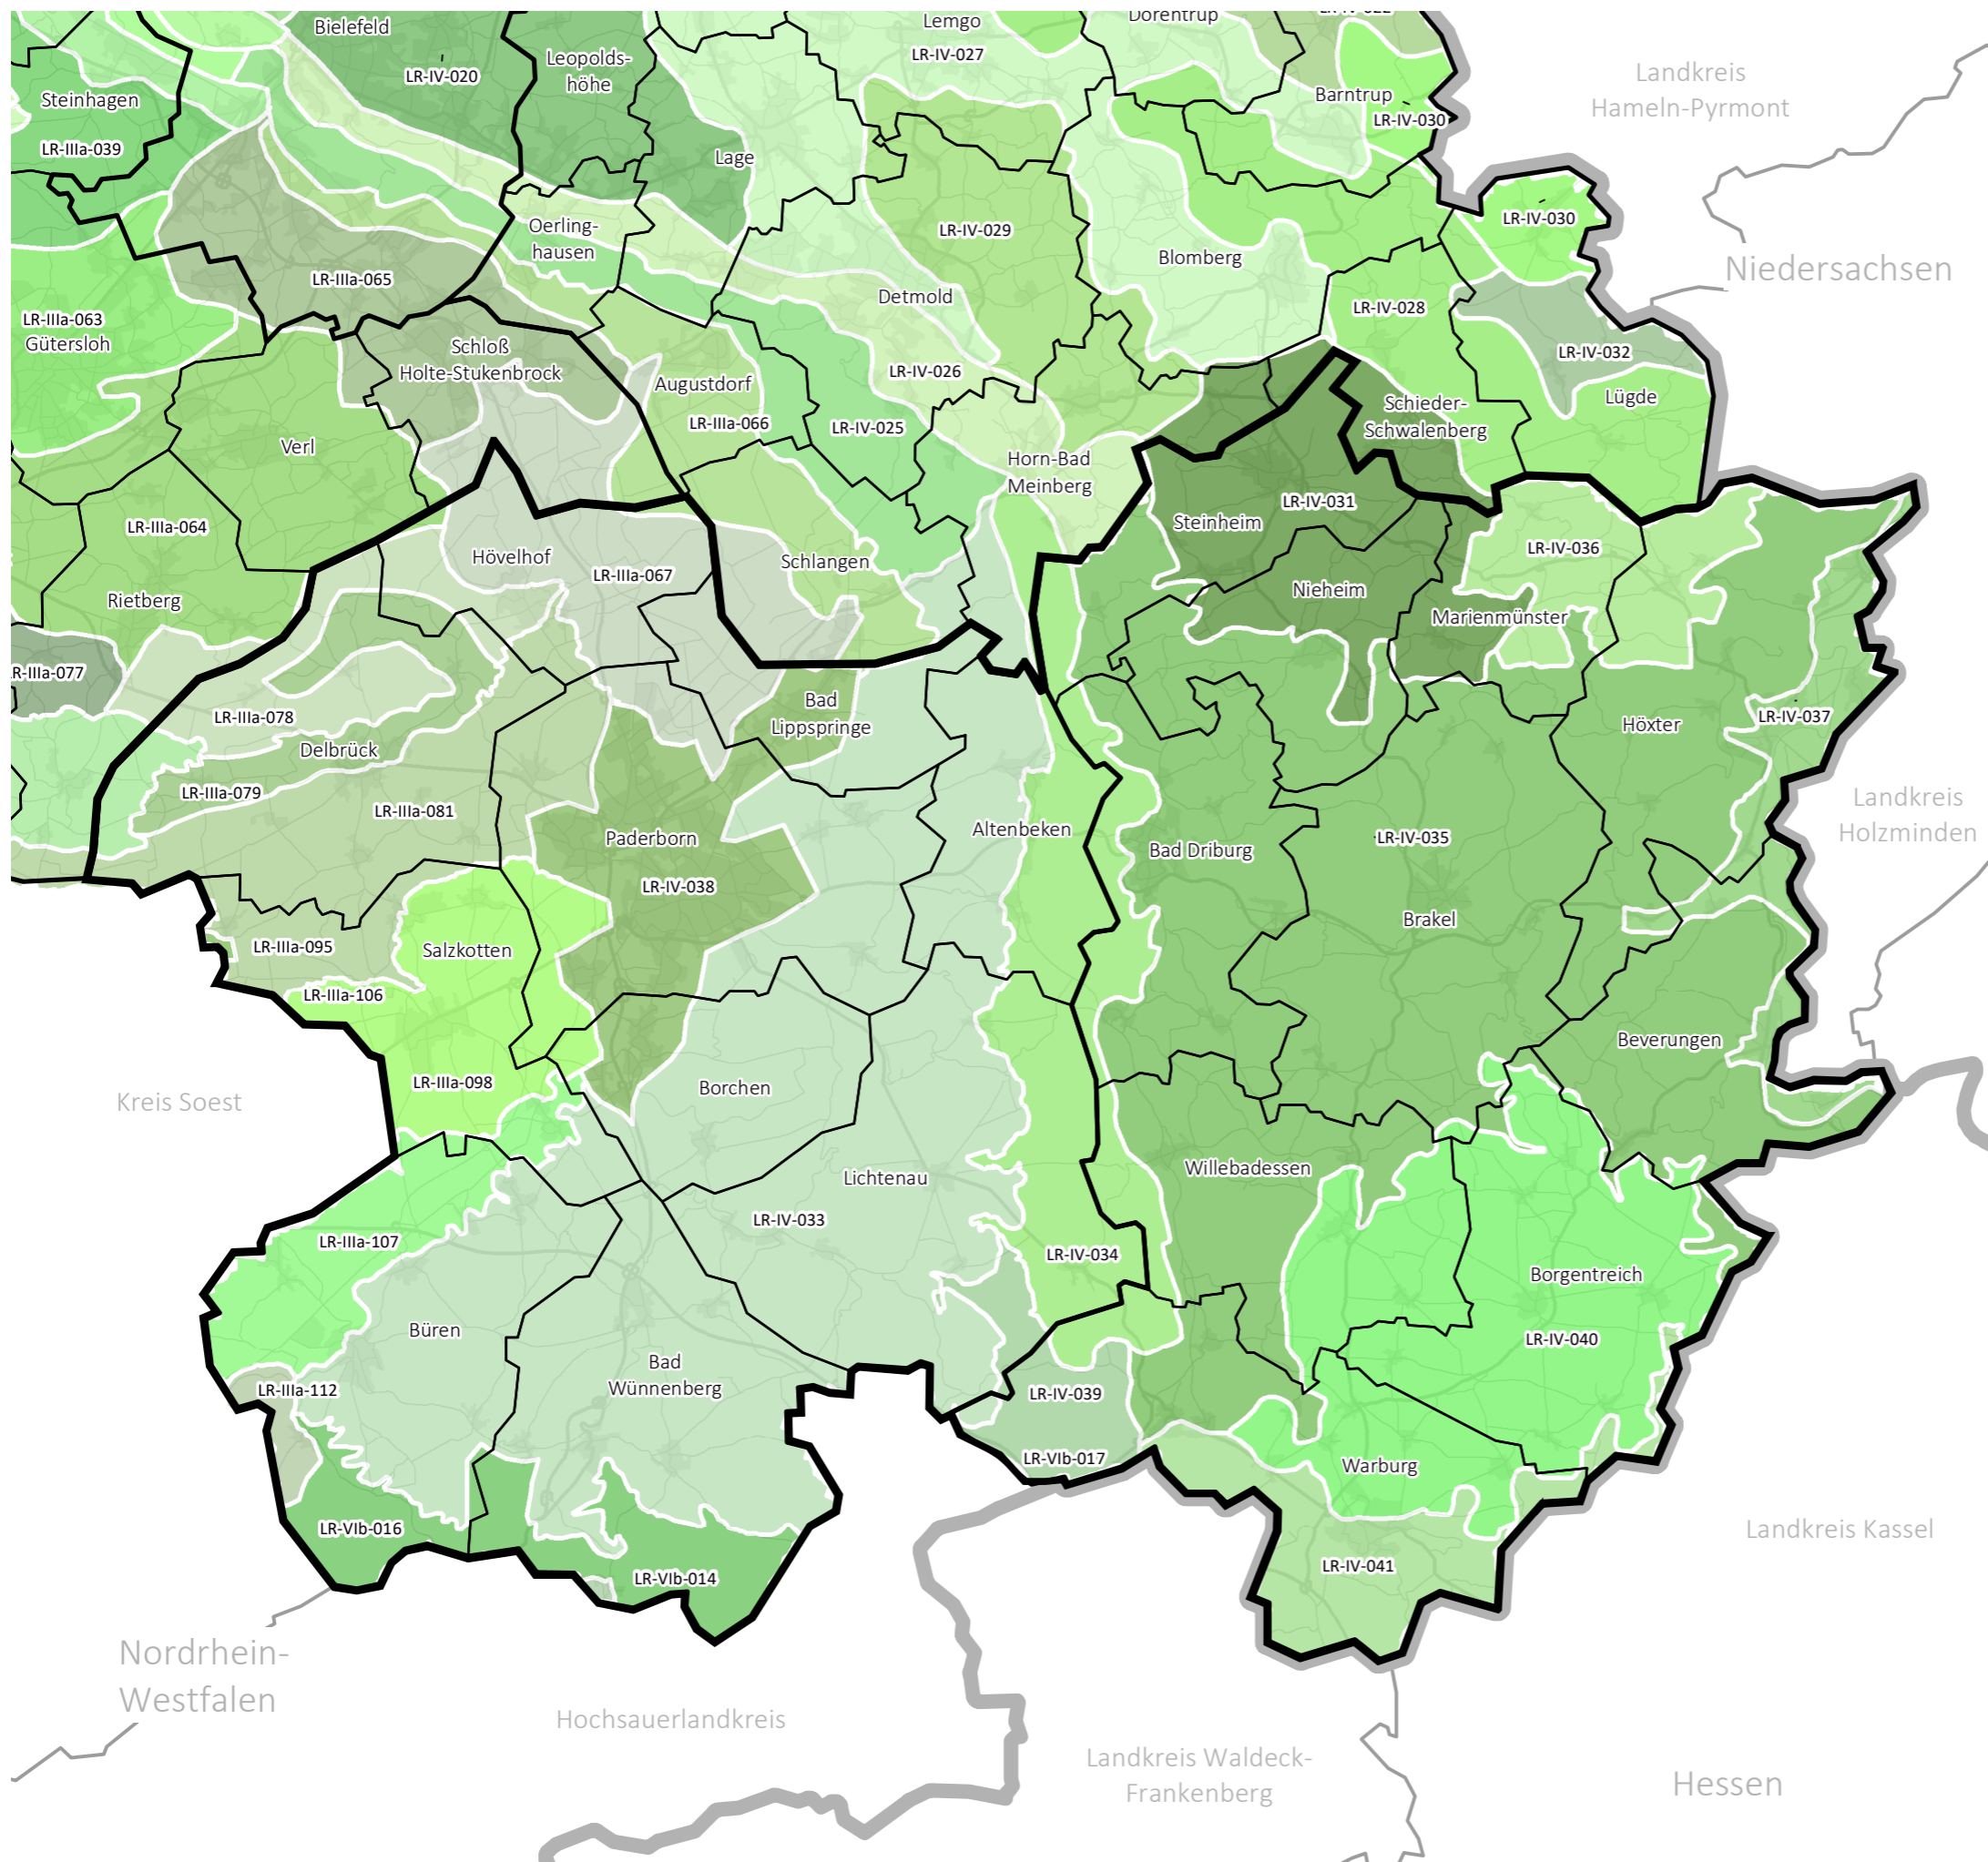

Landschaftsräume

LR-IIIa-033 Kennung der Landschaftsräume*

* Auflistung der Landschaftsräume auf der Rückseite

Kreis Paderborn
Kreis Höxter