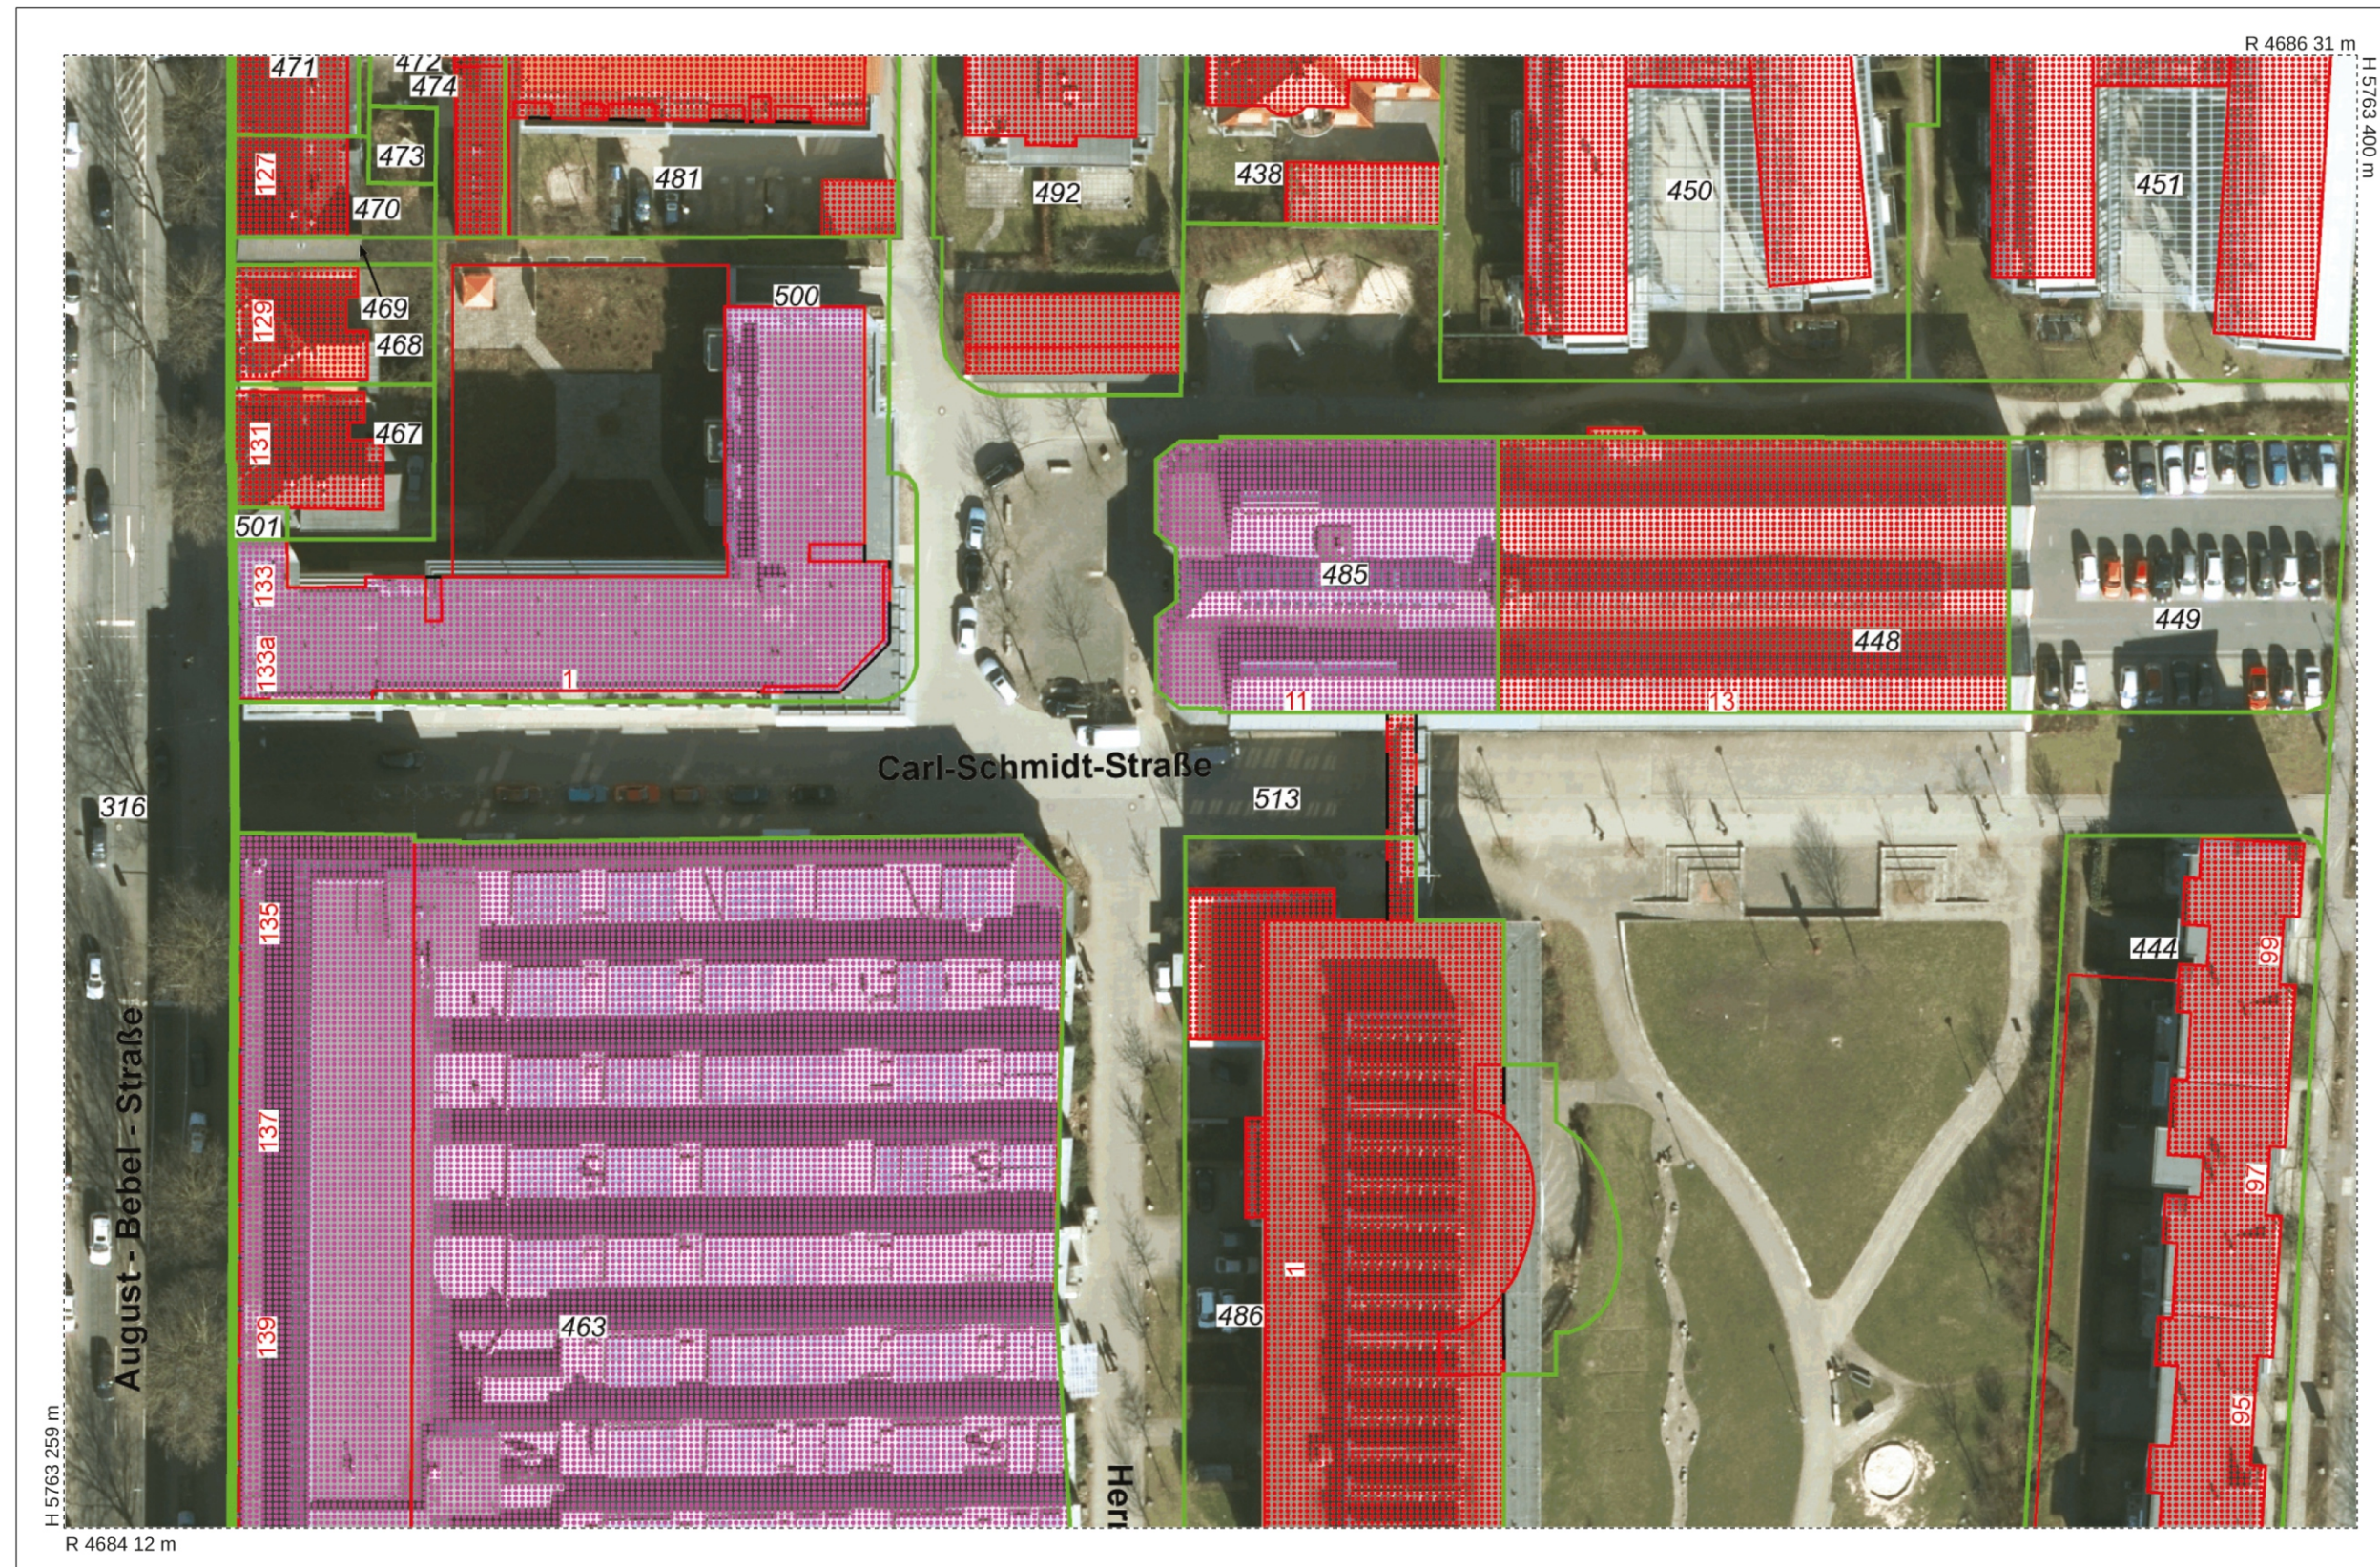

Online-Kartendienst der Stadt Bielefeld

Datum: 11.09.2013 / Maßstab ca. 1 : 588 (der exakte Maßstab ist abhängig von Ihren Einstellungen)

Nr.	Änderung	Datum	Name

Stadtbahnlinie 4 Stadtbahnverlängerung Dürkopp Tor 6 Grunderwerb

Planungsphase	Genehmigungsplanung	Anlage 6	Blatt 1	
Dateiname:	Plotdatum: 22.04.2014			
Planart	Lageplan	Plannr. DT6-30.2/005	Maßstab ---	
Planverfasser	 Fritz-Vomfelde-Straße 6 40547 Düsseldorf Tel. +49 211 5447905-0 Fax +49 211 5447905-199	Datum	Name	
		Bearb.:	02.2014	Hemsath/R&B
		Gepr.:	04.2014	Schultze/R&B