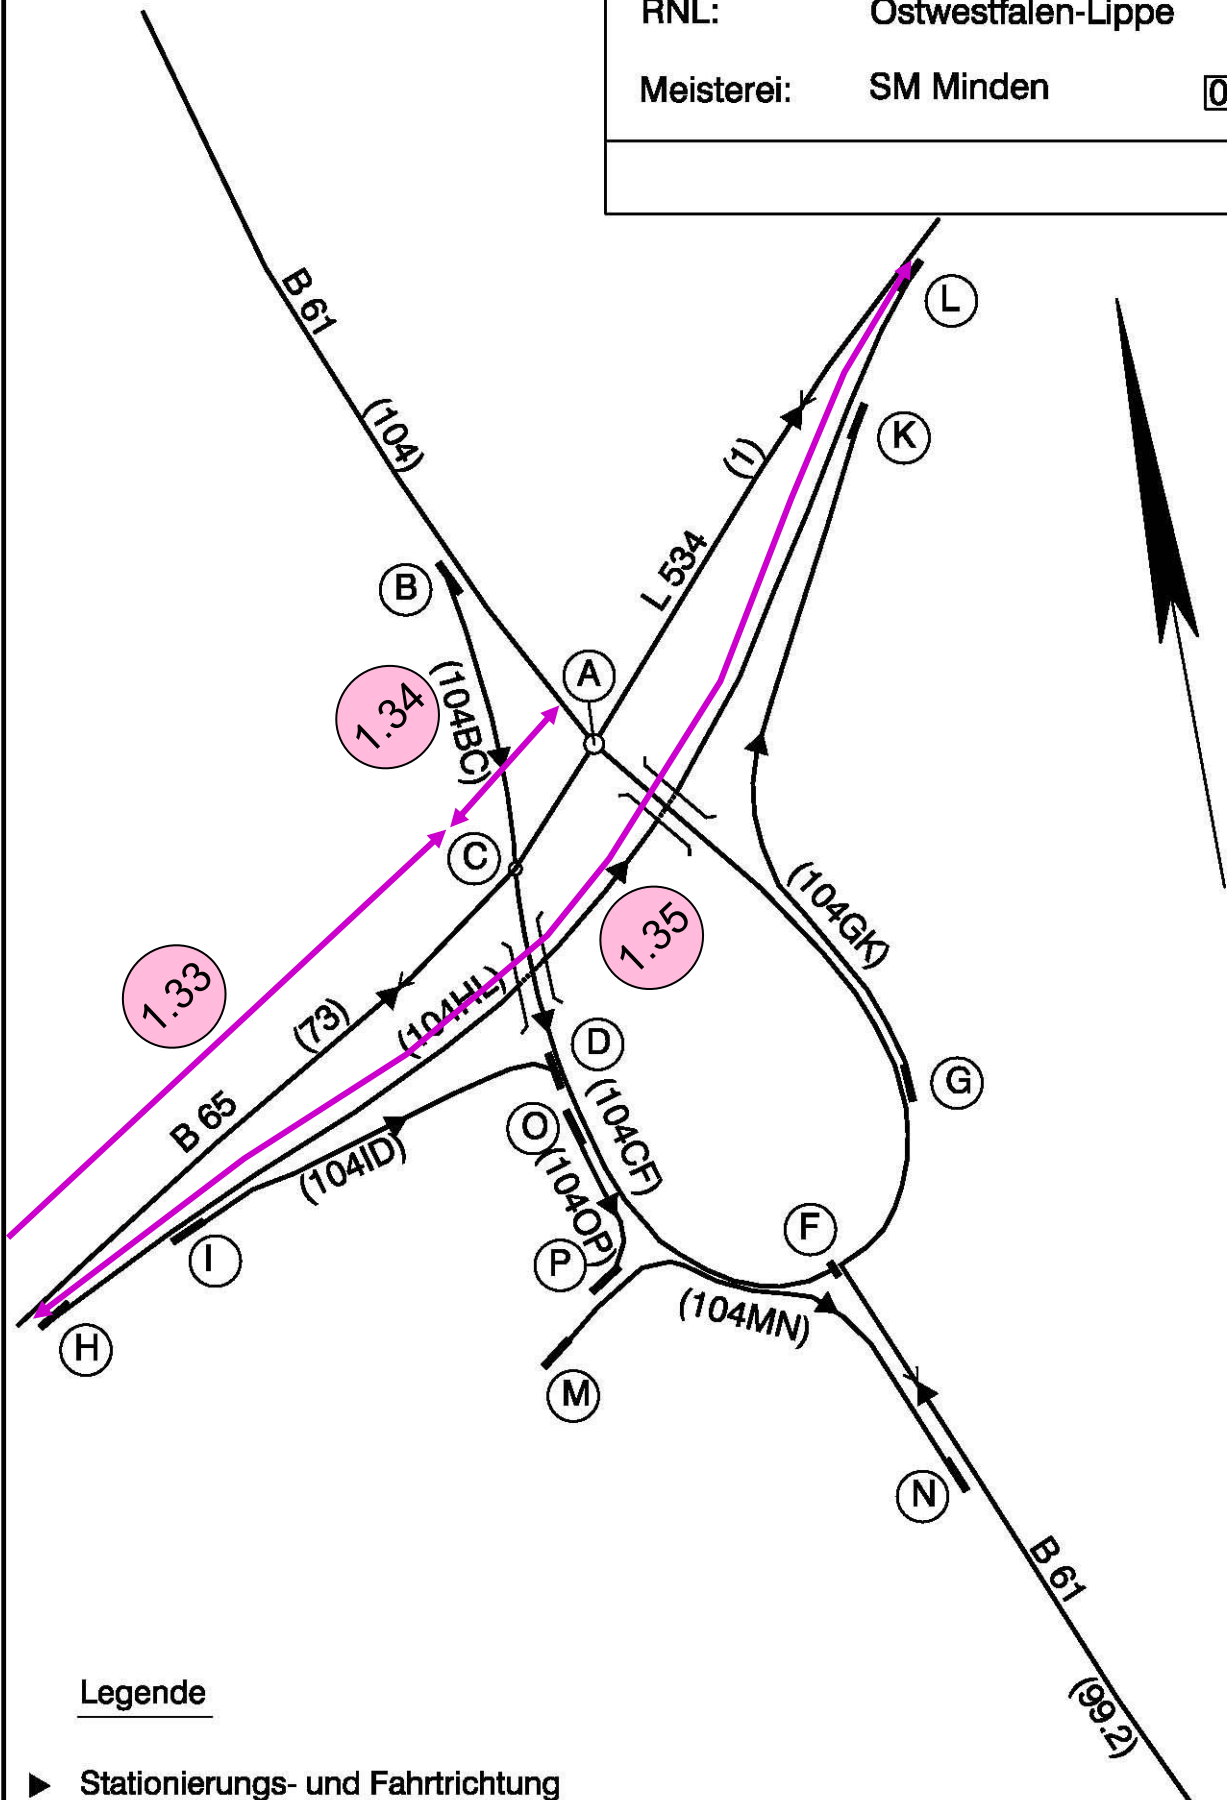

Lageplan 5.1.10.2 zum Bauwerksverzeichnis

Netzknotennummer: 3719087

RNL: Ostwestfalen-Lippe 0574

Meisterei: SM Minden 057414

Legende

- ▶ Stationierungs- und Fahrtrichtung
- ▷ Stationierungsrichtung
- > nur Fahrtrichtung