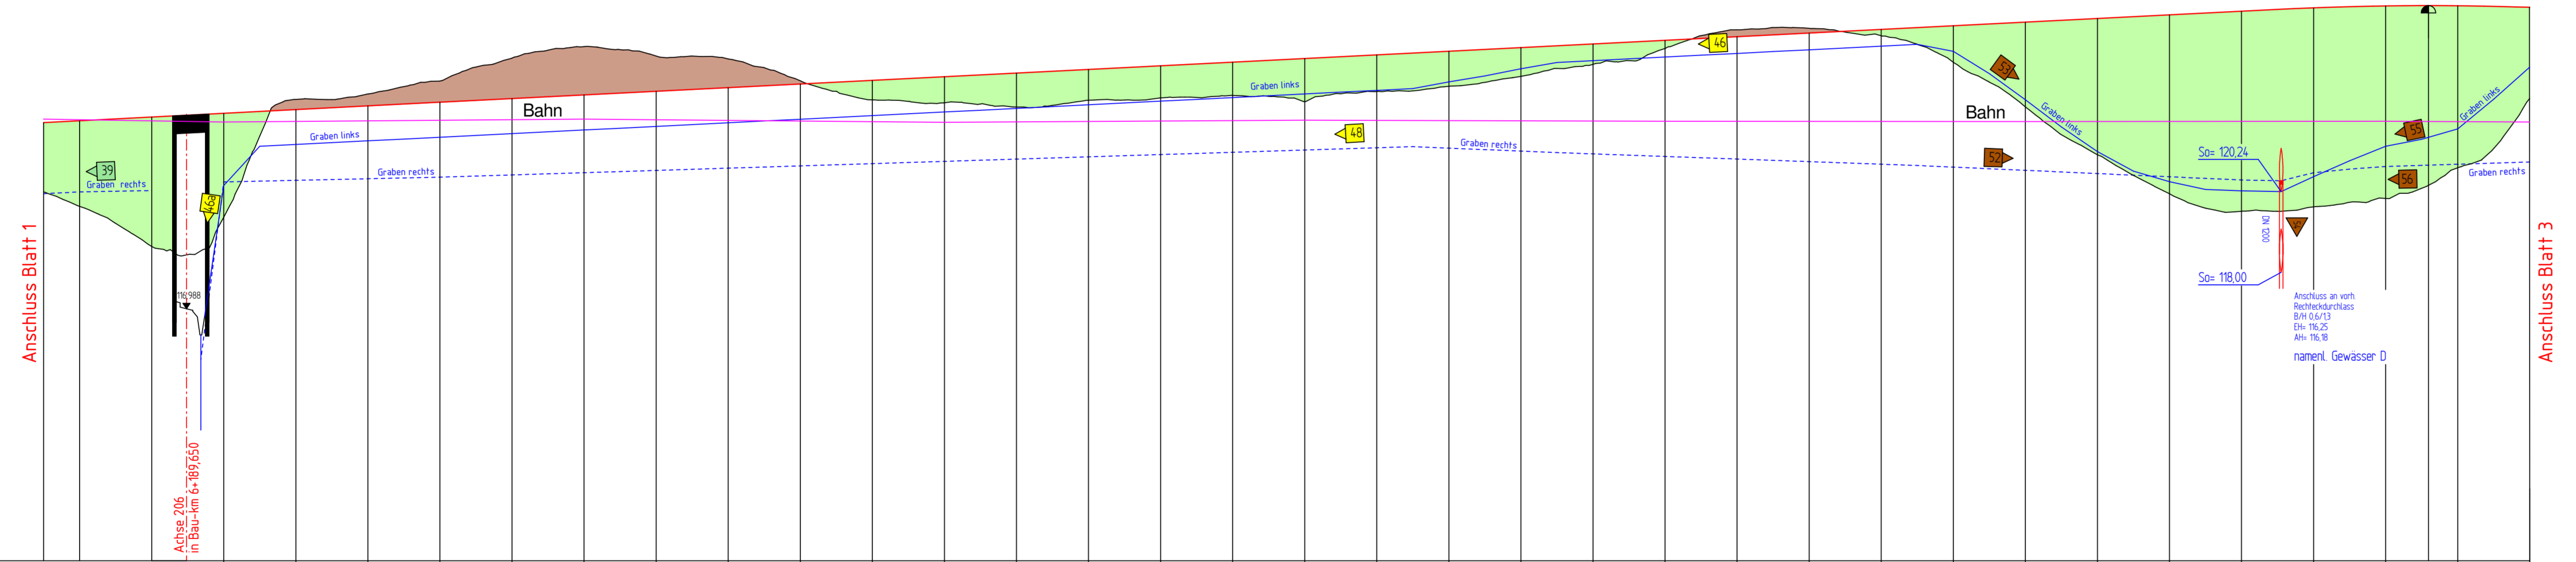

NN 110.000 m