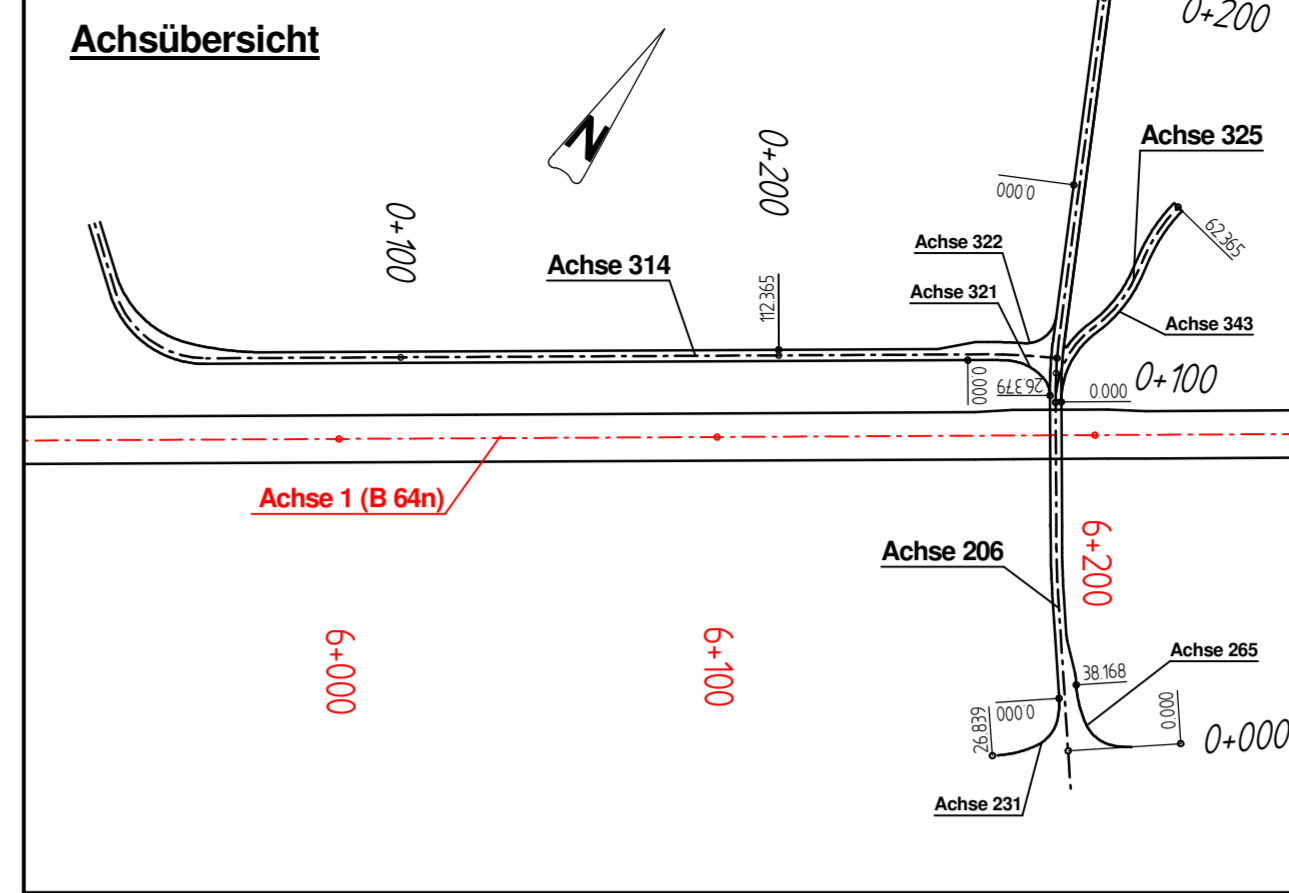

Bauwerk Nr. 02
 Brücke im Zuge der B64n
 über einen Wirtschaftsweg
 in Bau-km 6+189.650
 Kr.-Wi. = 100.000gon LW = 8.00 m
 KH = 0.58 m LH = 4.50 m
 Br.Kl. DIN FB 101 NBr = 16.10 m

Bauwerk Nr. 02a
 Brücke im Zuge der DB-Strecke
 über einen Wirtschaftsweg
 in Bau-km 6+189.650
 Kr.-Wi. = 100.000gon LW = 8.00 m
 KH = 1.26 m LH = 4.50 m
 Br.Kl. DIN FB 101 NBr = 7.50 m

Entwässerungsanlagen
 Einbau von Querriegeln
 gemäß wassertechn. Untersuchung
 siehe Lageplan

- Nr. Graben / Mulde
- Nr. Durchlaß / Rohrleitung

Ingenieurbüro OWL
 Bismarckstraße 10
 D-32756 Detmold
 Tel.: (05231) 9225-0
 Fax: (05231) 9225-25
 detmold@sr-owl.de
 www.sr-owl.de