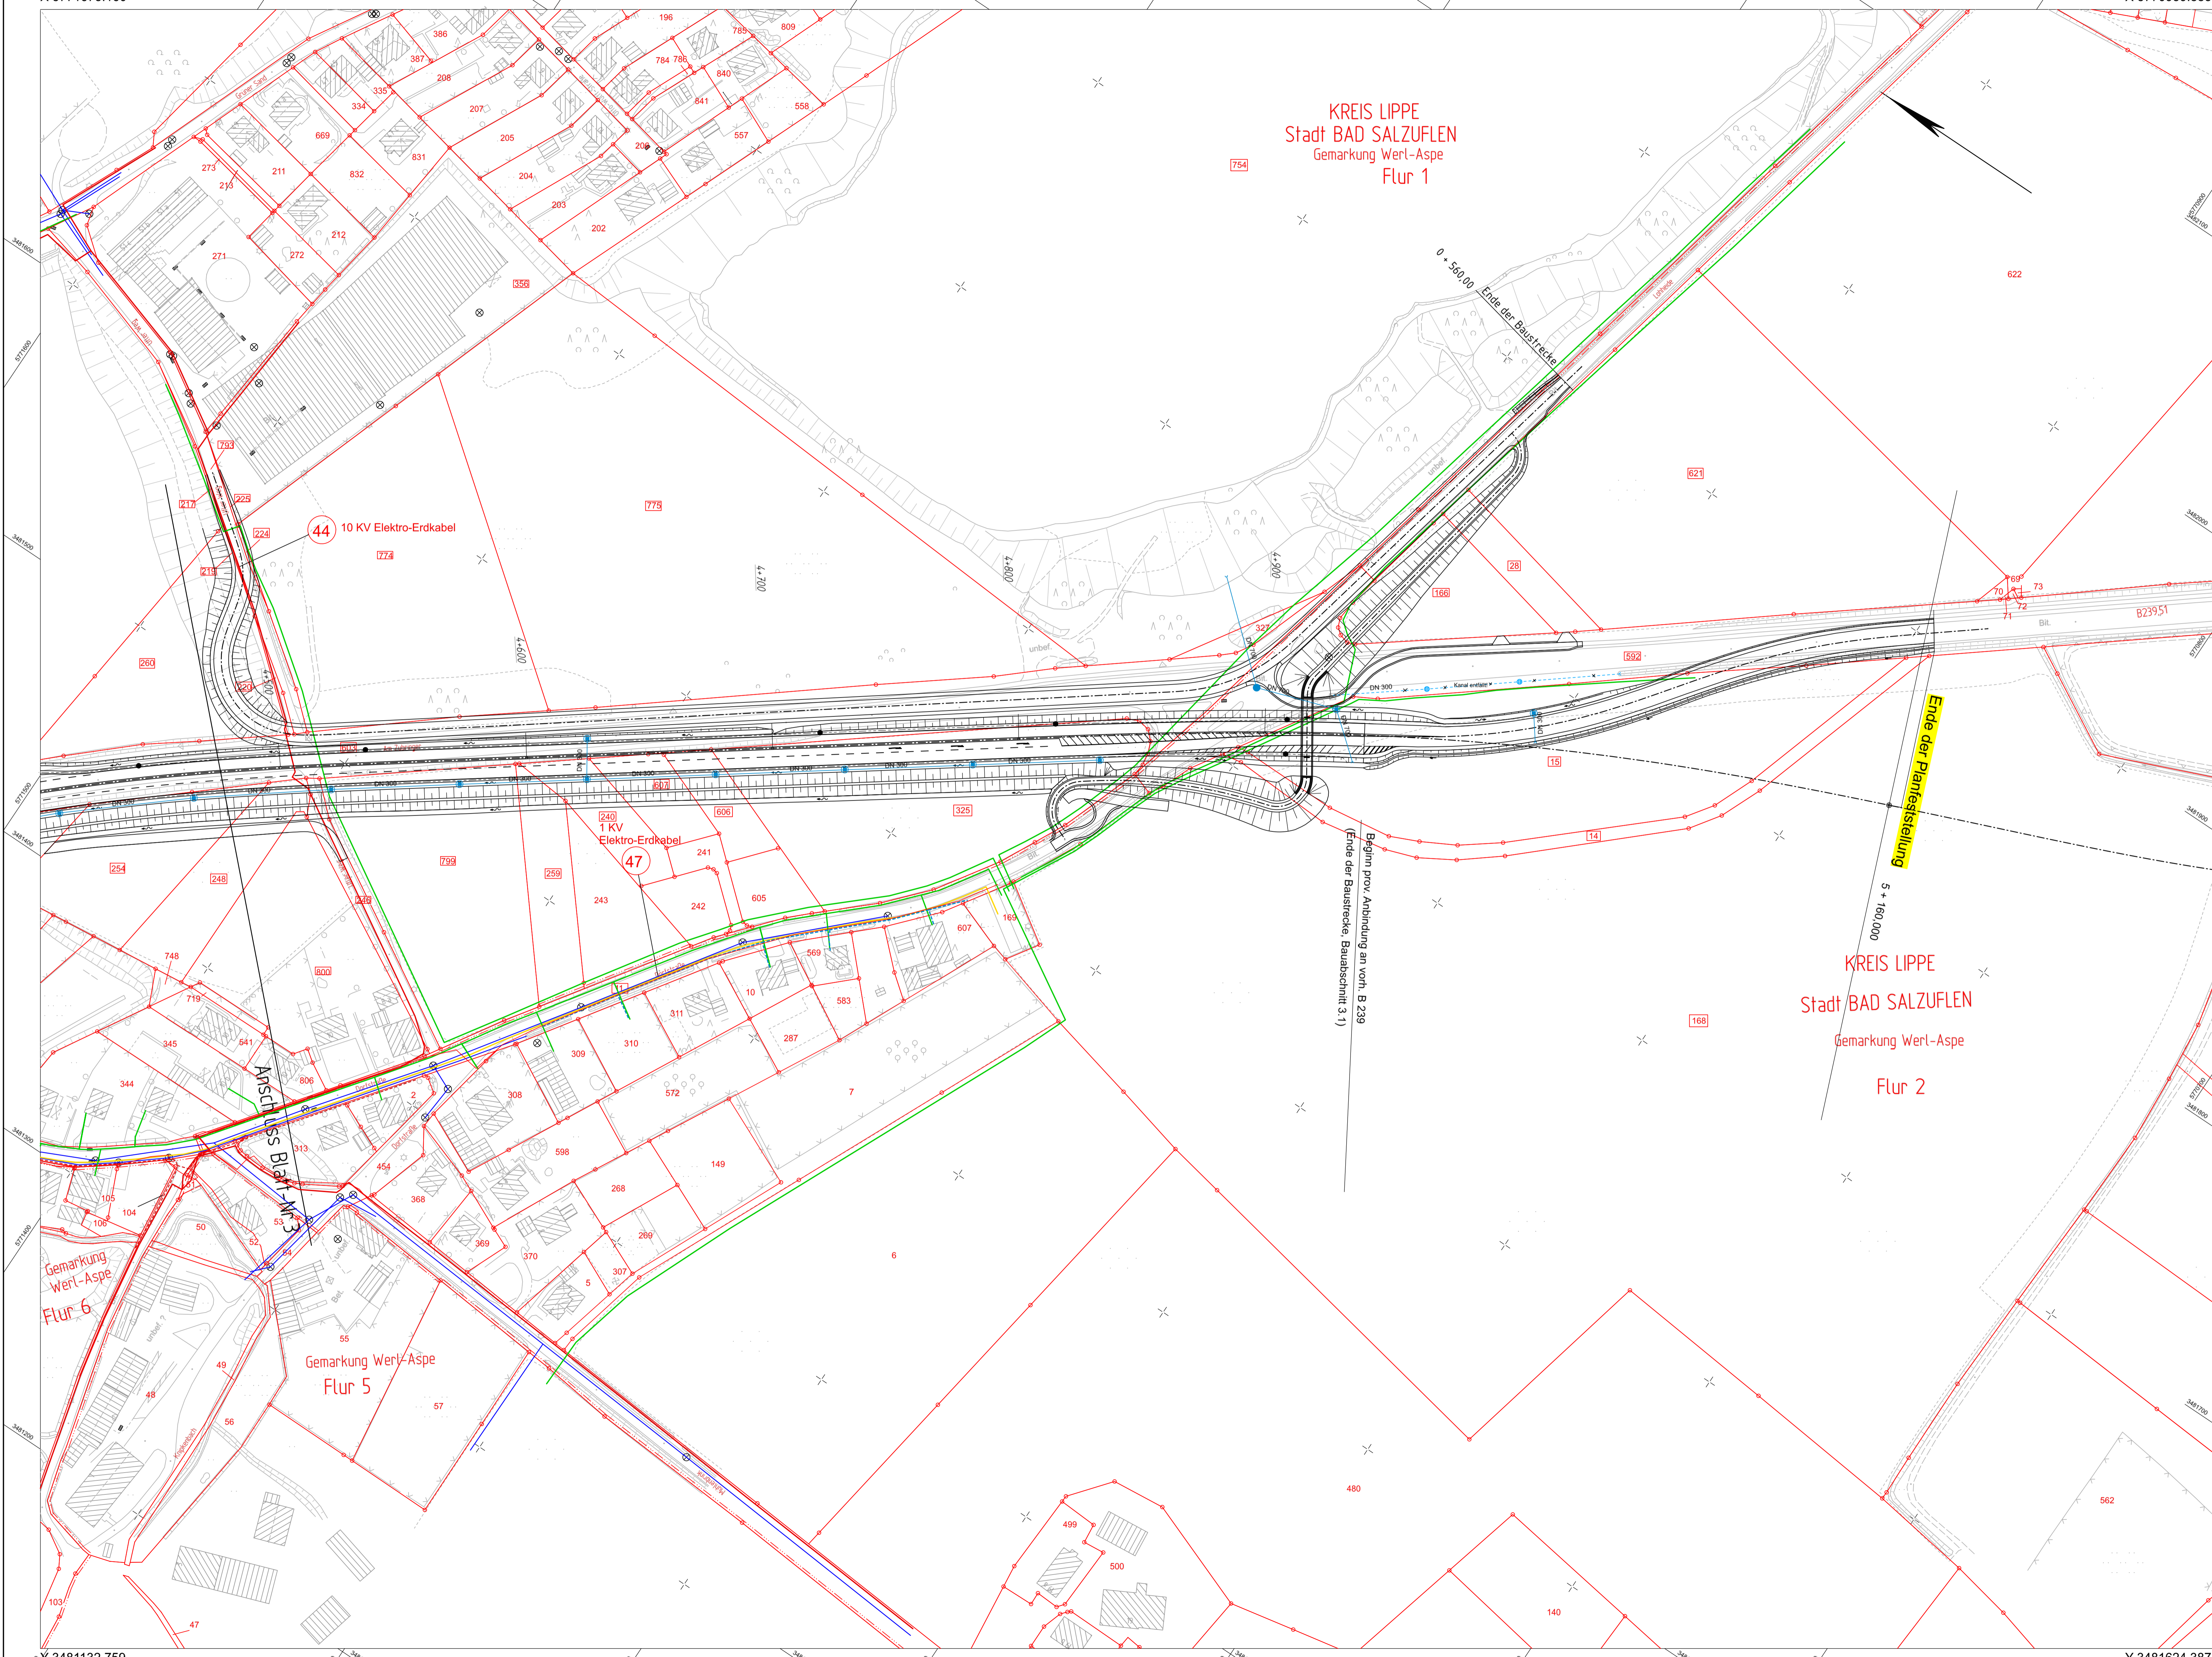

Y 3481685.472  
X 5771673.160

Y 3482177.100  
X 5770939.883

KREIS LIPPE  
Stadt BAD SALZUFLEN  
Gemarkung Wert-Aspe  
Flur 1

KREIS LIPPE  
Stadt BAD SALZUFLEN  
Gemarkung Wert-Aspe  
Flur 2

Gemarkung Wert-Aspe  
Flur 6

Gemarkung Wert-Aspe  
Flur 5

Y 3481132.759  
X 5771302.592

Y 3481624.387  
X 5770569.315

**Zeichenerklärung**

lfd. Nr. Bauwerksverzeichnis Unterlage 5.2.I

- 1 Erdgasleitungen
- 2 Wasserleitungen
- 3 Telekommunikationslinien
- 4 Elektro-Erdkabel

- 4 schon aufgenommene Versorgungsleitung
- 4-2 schon aufgenommene aber geänderte Versorgungsleitung
- weggefallene Versorgungsleitung
- 53 neu aufgenommene Versorgungsleitung

Zugehöriger Entwurf	
<b>Aufgestellt</b> Bielefeld, 12.05.2006 Der Leiter der Niederlassung Bielefeld i.A. gez. Oldemeyer	<b>Geprüft</b> Gelsenkirchen, 22.09.2006 Der Direktor des Landesbetriebes Straßenbau NRW i.A. gez. Brinkmann
<b>Gesehen</b> Bonn, 18.12.2007 Bundesministerium für Verkehr, Bau und Stadtentwicklung Abteilung Straßenbau i.A. gez. Biediger	<b>Gesehen</b> Düsseldorf, 27.06.2007 Ministerium für Bauen und Verkehr des Landes NRW i.A. gez. Lohmann

**Deckblatt I  
zur Planfeststellung**

Landesbetrieb Straßenbau Nordrhein-Westfalen	Unterlage / Blatt-Nr.: 7.2.I / 4
Straße: B 239 Station: 1,486(Absch.52) - 0,753(Absch.51)	Lageplan zum BV Bau-Km 4 + 475 - 4 + 940
PROJIS-Nr.: 52049912.00	Deckblatt 1 Maßstab: 1 : 1.000