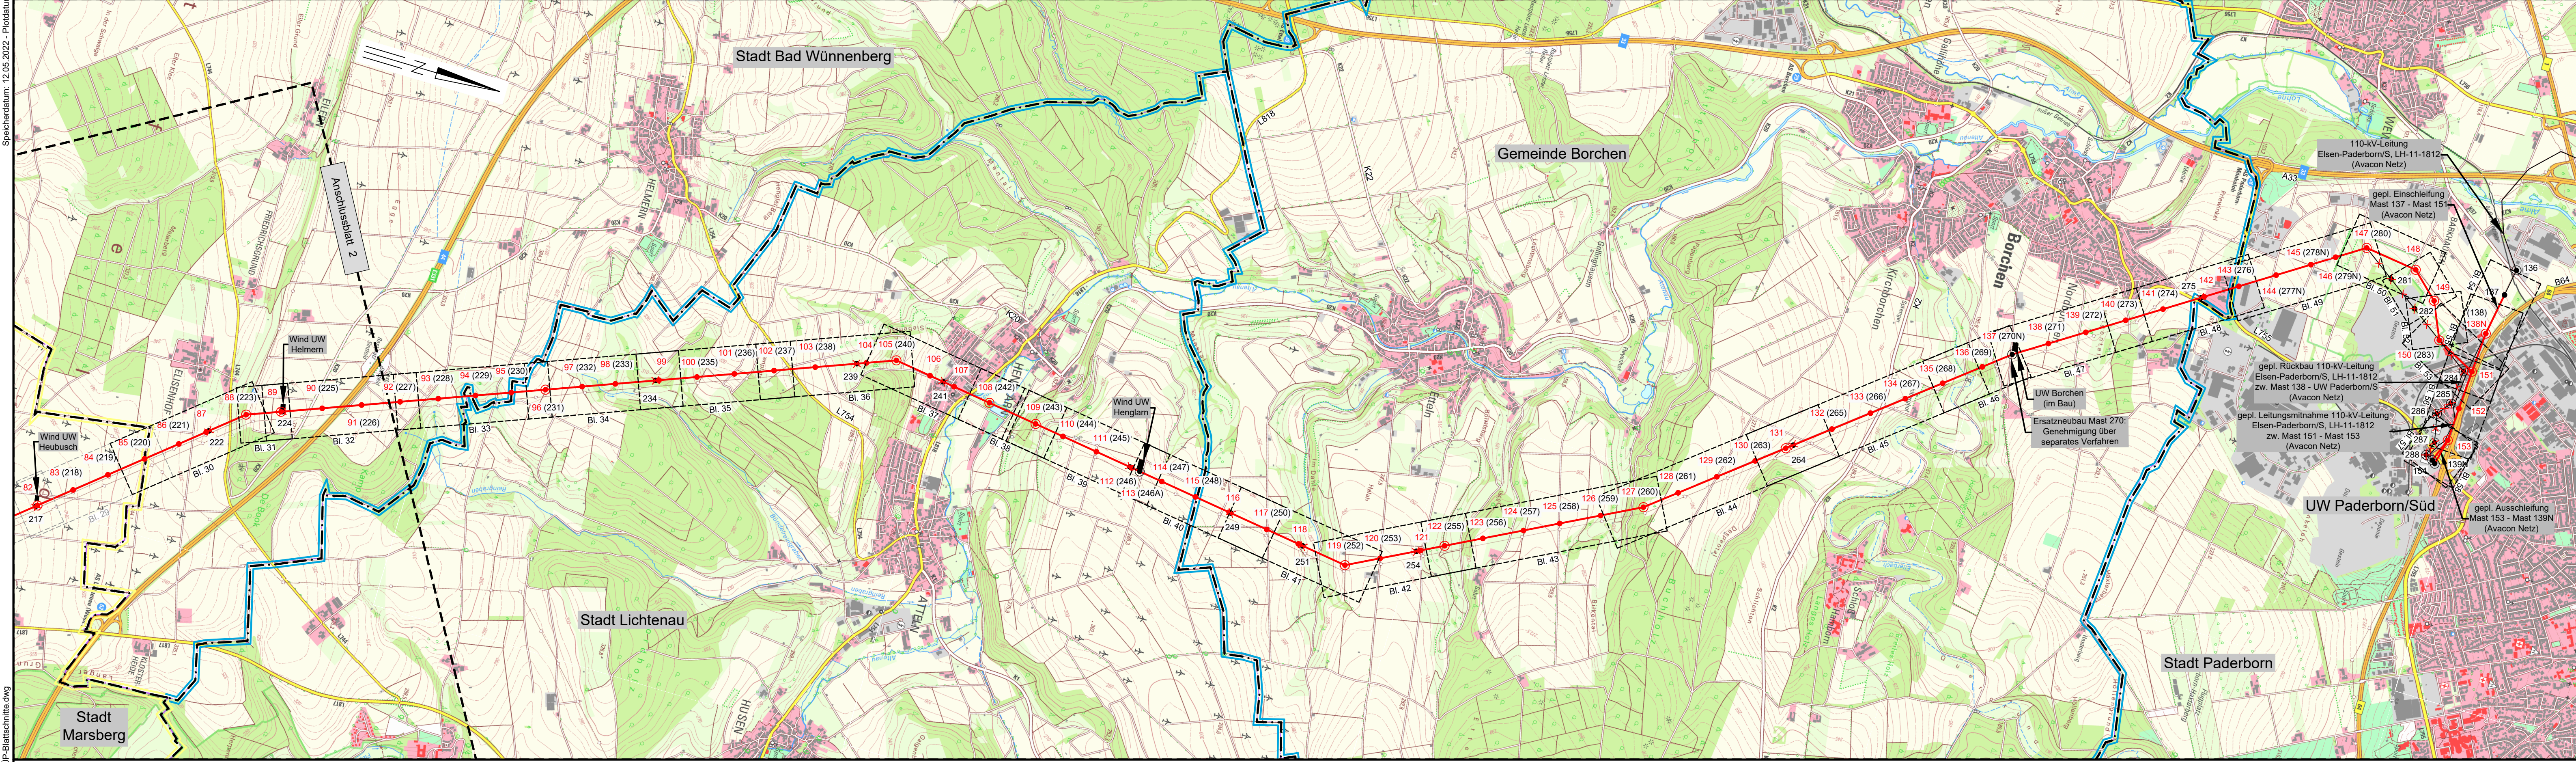

Übersichtsplan - Blattschnitte

110-kV-Leitung
Twistetal - Paderborn/S
LH-11-1205

Mast Nr. 82 - UW Paderborn / Süd

Legende:

Grenzen

Quellvermerk:
Land NRW (2017) Datenlizenz Deutschland - Namensnennung - Version 2.0

Planfeststellungsunterlage

Index						
Datum						
Gezeichnet						
Änderung						
Zugehörigkeit				Verweis	Maßstab	Format
Technische Referenz				Erstelldatum	Status	Zahlteil
Erstellt durch				Genehmigt von	Gültig	Blatt
Objektname				110-kV-Leitung Twistetal - Paderborn/S		
Klassifikation				Übersichtsplan - Blattschnitte		
Titel				LH-11-1205, Mast Nr. 82 - UW Paderborn / Süd		
ID						