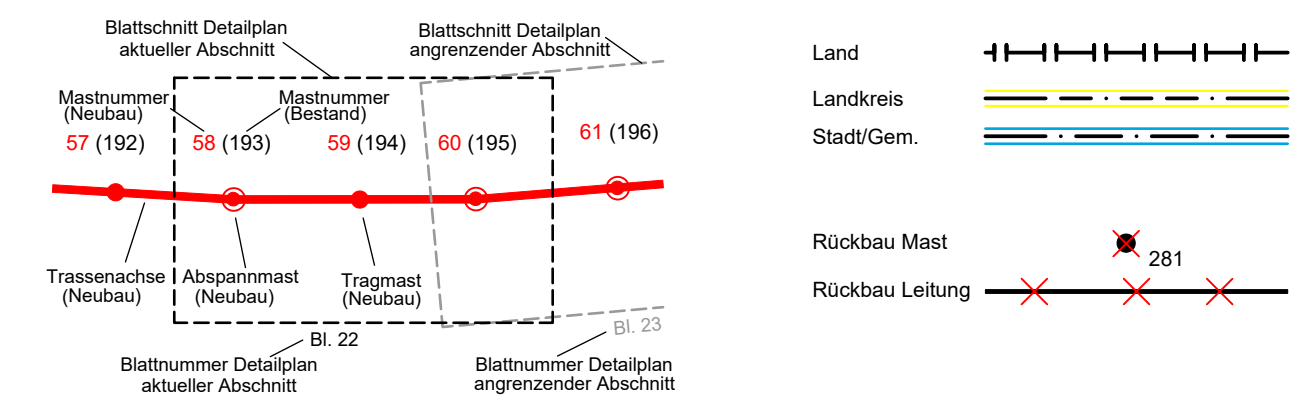

Übersichtsplan - Blattschnitte

110-kV-Leitung
Twistetal - Paderborn/S
LH-11-1205

Mast Nr. 82 - UW Paderborn / Süd

Legende:

Grenzen

Quellvermerk:
Land NRW (2017) Datenlizenz Deutschland - Namensnennung - Version 2.0

Planfeststellungsunterlage

Index						
Datum						
Gezeichnet						
Änderung						
Zugehörigkeit				Verweis	Maßstab	Format
Technische Referenz				Erstelldatum	Status	Zahlteil
Erstellt durch				Genehmigt von	Gültig	Blatt
Objektname				110-kV-Leitung Twistetal - Paderborn/S		
Klassifikation				Übersichtsplan - Blattschnitte		
Titel				LH-11-1205, Mast Nr. 82 - UW Paderborn / Süd		
ID						