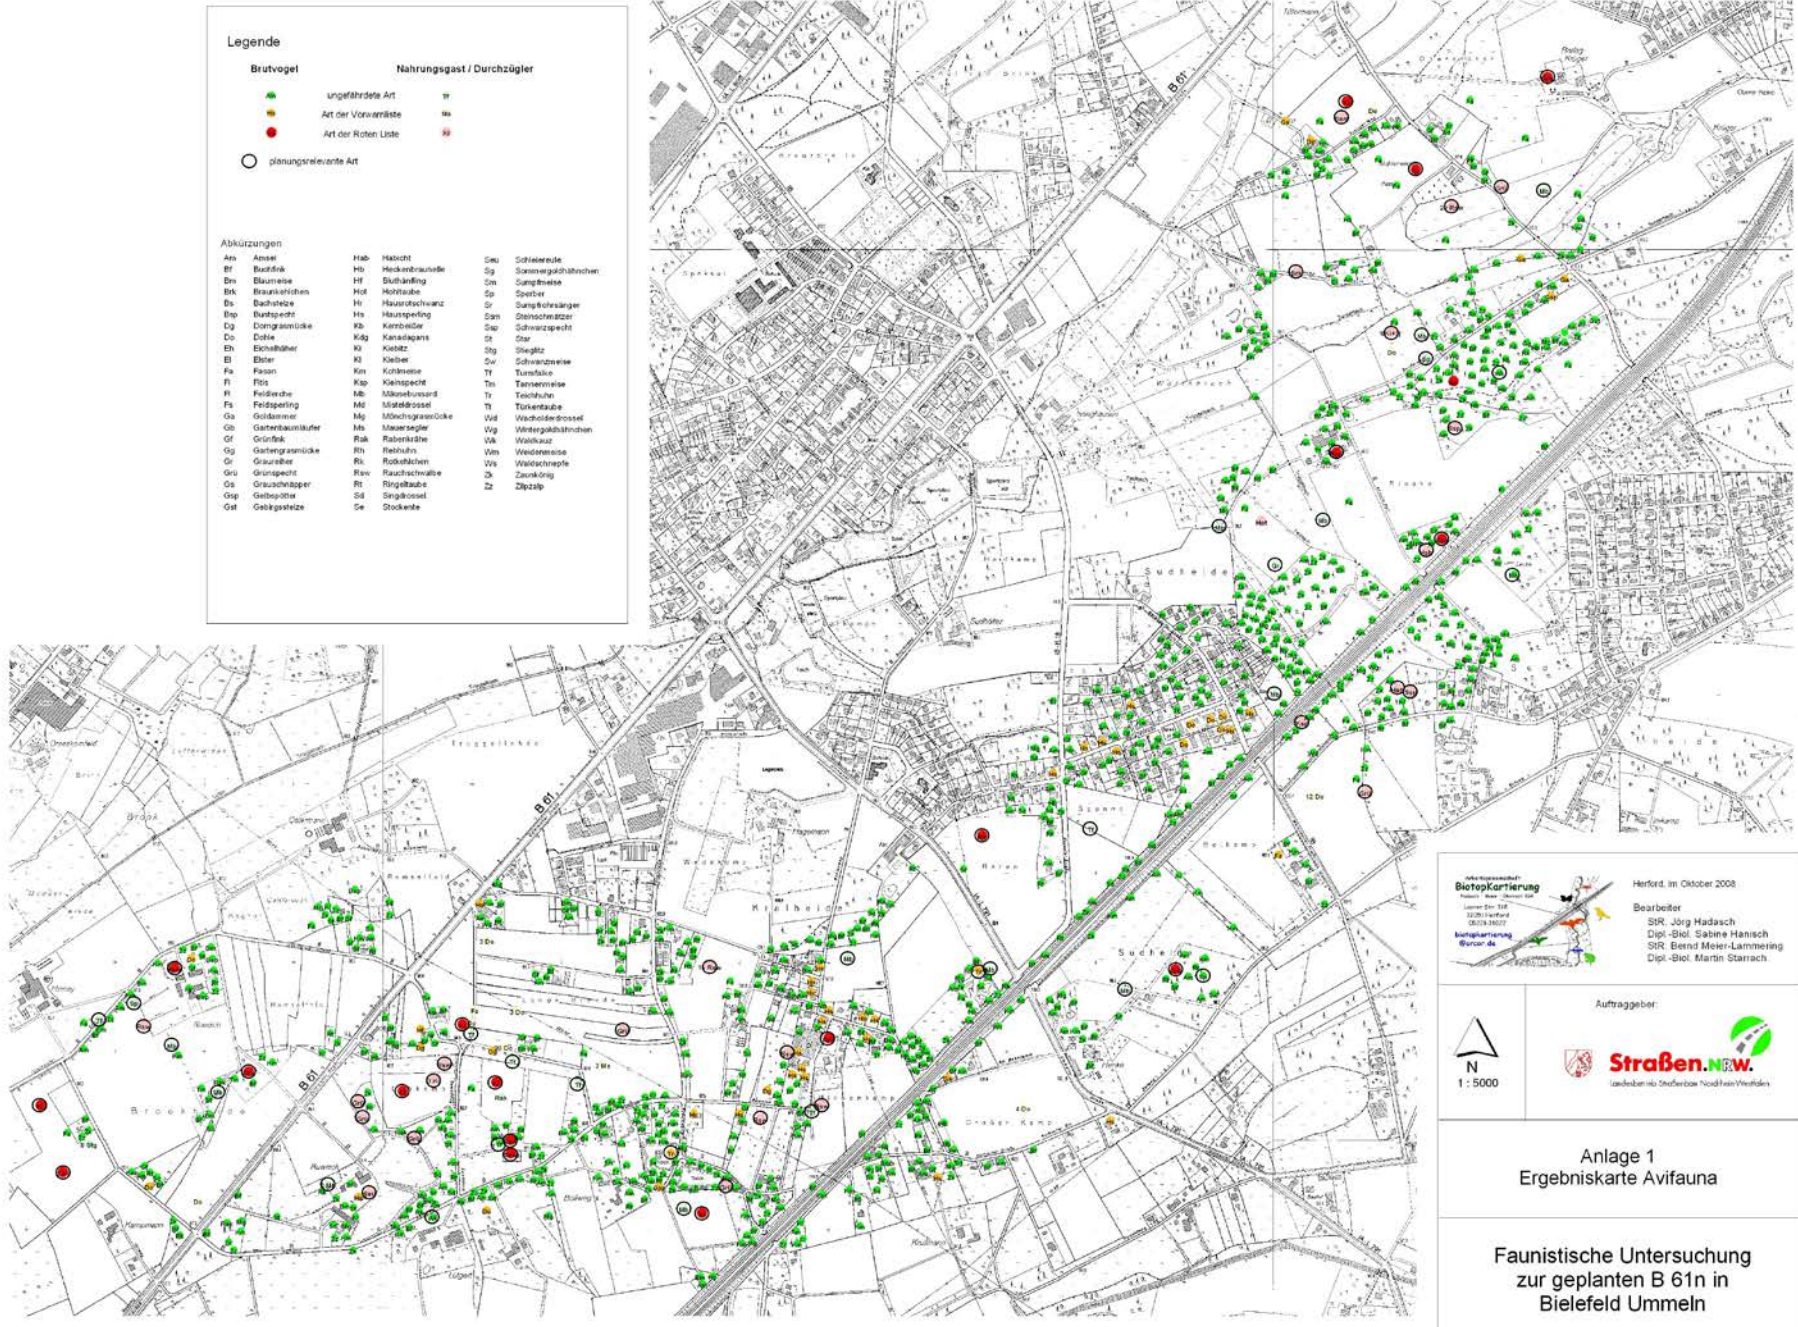

Legende

	Brutvogel		Nahrungsgast / Durchzügler
	ungefährdete Art		
	Art der Vorwarnliste		
	Art der Roten Liste		
	planungsrelevante Art		

Abkürzungen

An	Amsel	Hab	Häbch	Sgu	Schleiereule
Bf	Bauhähe	Hu	Huckbraunelle	Sg	Sonnenpalmfischer
Bu	Blaumeise	Hf	Hufhäufig	Sm	Sungemeise
Bk	Braunkehle	Ho	Hohltaube	Sp	Sperber
Bs	Bauhähe	Hh	Hauschwanz	Dr	Dorngrünsänger
Bp	Baumfleder	Hs	Hausperling	Sas	Schwarzspecht
Dg	Domgrammike	Kb	Kornelbeere	St	Star
Do	Dohle	Kd	Kanarienvogel	Stg	Stieglitz
Dh	Dornhähner	Kk	Kornelbeere	Dv	Schwanzmeise
El	Elster	Kl	Kleiber	Tt	Turmfalke
Fa	Fasan	Km	Kornelmeise	Tm	Tannenmeise
Fl	Fitis	Kp	Kornelperle	Tt	Toucan
Ff	Feldfleder	Mb	Milchweibchen	Tt	Turkentaube
Fs	Feldperle	Md	Milchkornel	Vud	Vogelweibchen
Ga	Gartengrüne	Mg	Milchkornel	Vg	Vogelweibchen
Ga	Gartengrüne	Mh	Milchkornel	Vm	Weidenmeise
Gf	Gartengrüne	Mk	Milchkornel	Vw	Weidenmeise
Gg	Gartengrüne	Ml	Milchkornel	Zk	Zwergsperber
Gh	Gartengrüne	Mm	Milchkornel	Zz	Zwergsperber
Gi	Gartengrüne	Mn	Milchkornel		
Gj	Gartengrüne	Mo	Milchkornel		
Gk	Gartengrüne	Mp	Milchkornel		
Gl	Gartengrüne	Mq	Milchkornel		
Gm	Gartengrüne	Mr	Milchkornel		
Gn	Gartengrüne	Ms	Milchkornel		
Go	Gartengrüne	Mt	Milchkornel		
Gp	Gartengrüne	Mu	Milchkornel		
Gq	Gartengrüne	Mv	Milchkornel		
Gr	Gartengrüne	Mw	Milchkornel		
Gs	Gartengrüne	Mx	Milchkornel		
Gt	Gartengrüne	My	Milchkornel		

Biotopkartierung
Herf. im Oktober 2008
Bearbeiter:
SIR Jörg Hadasch
Dipl.-Biol. Sabine Hansch
SIR Bernd Meier-Lammert
Dipl.-Biol. Martin Starck

N
1 : 5000

Anlage 1
Ergebniskarte Avifauna

Faunistische Untersuchung
zur geplanten B 61n in
Bielefeld Ummeln