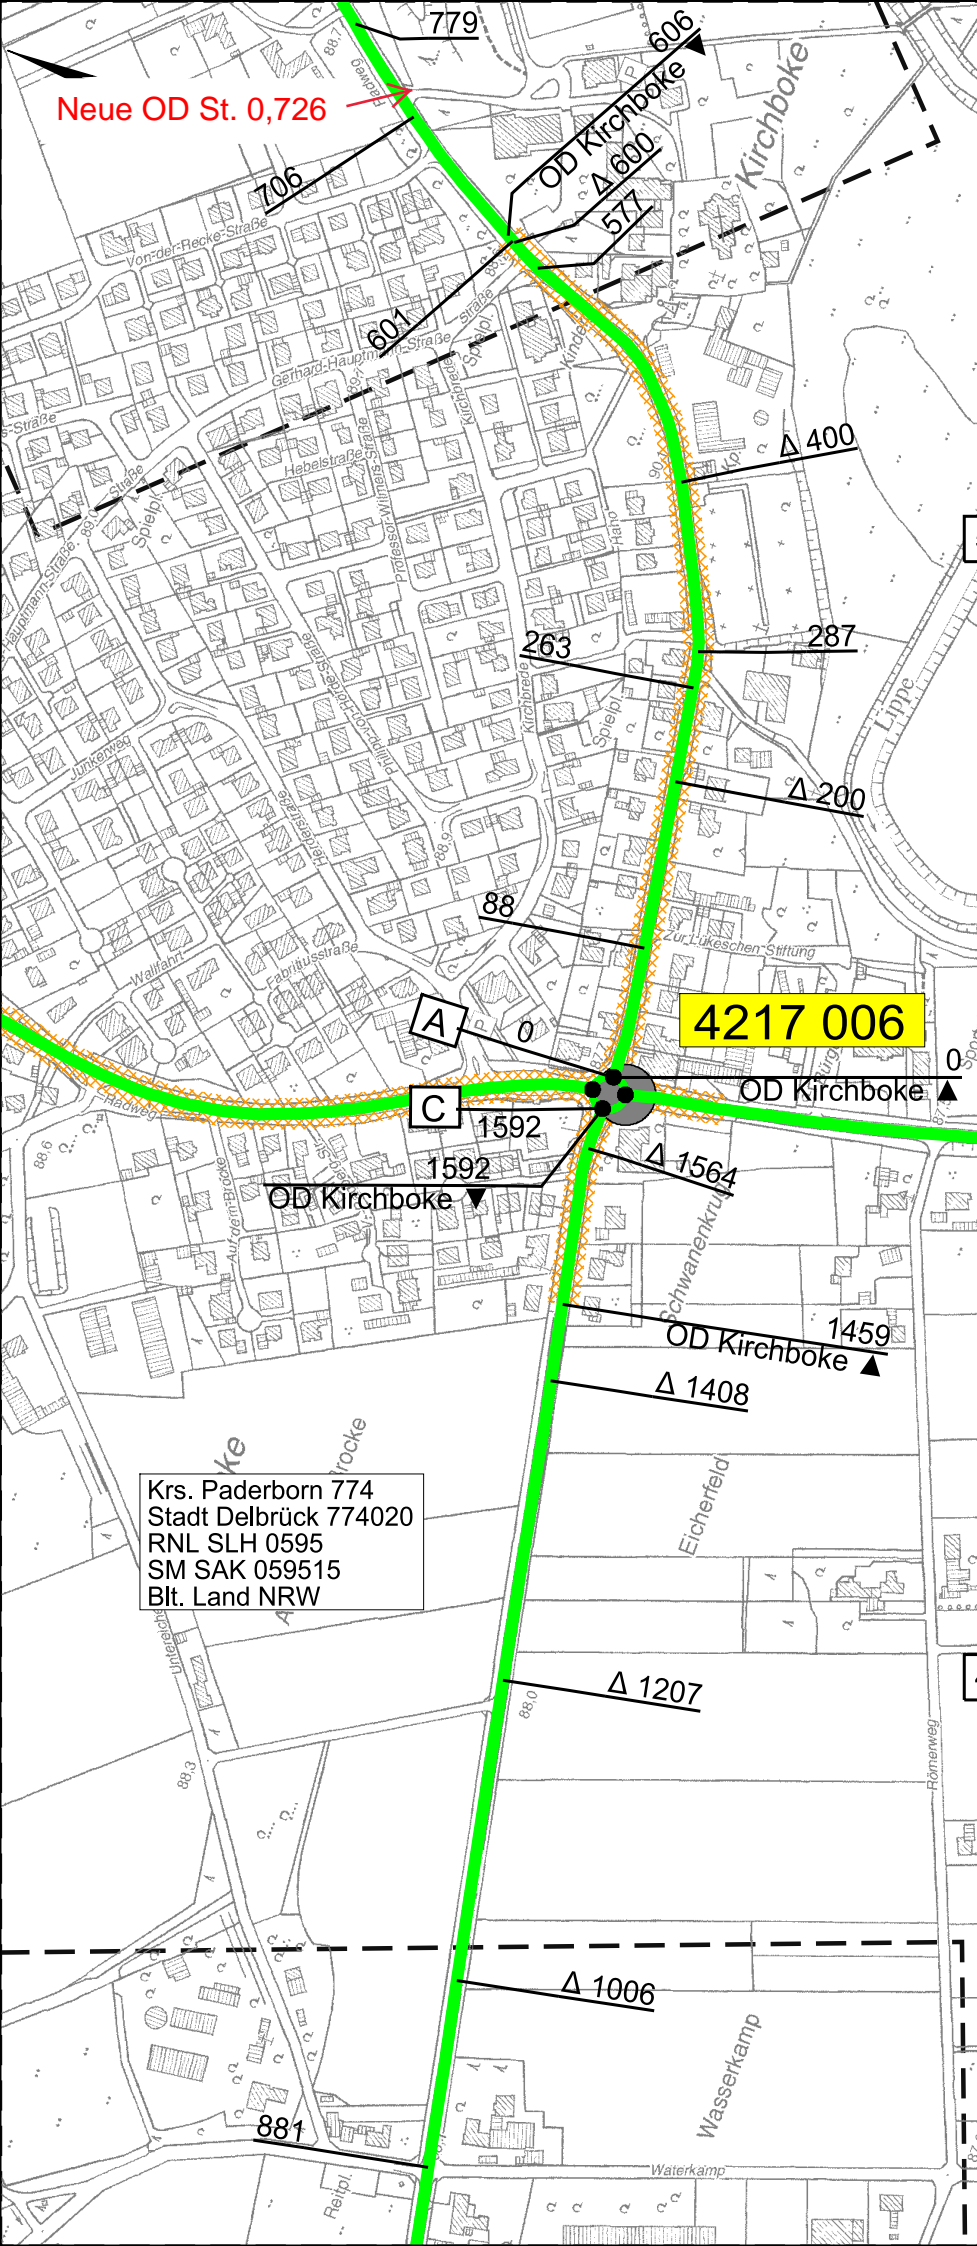

Feldkarte
1:5000

Straße:	L815
Blatt-Nr.:	008
RNL/ANL:	RNL SLH
nach NK:	4217017

Krs. Paderborn 774
Stadt Delbrück 774020
RNL SLH 0595
SM SAK 059515
Bl. Land NRW

von NK: 4217001