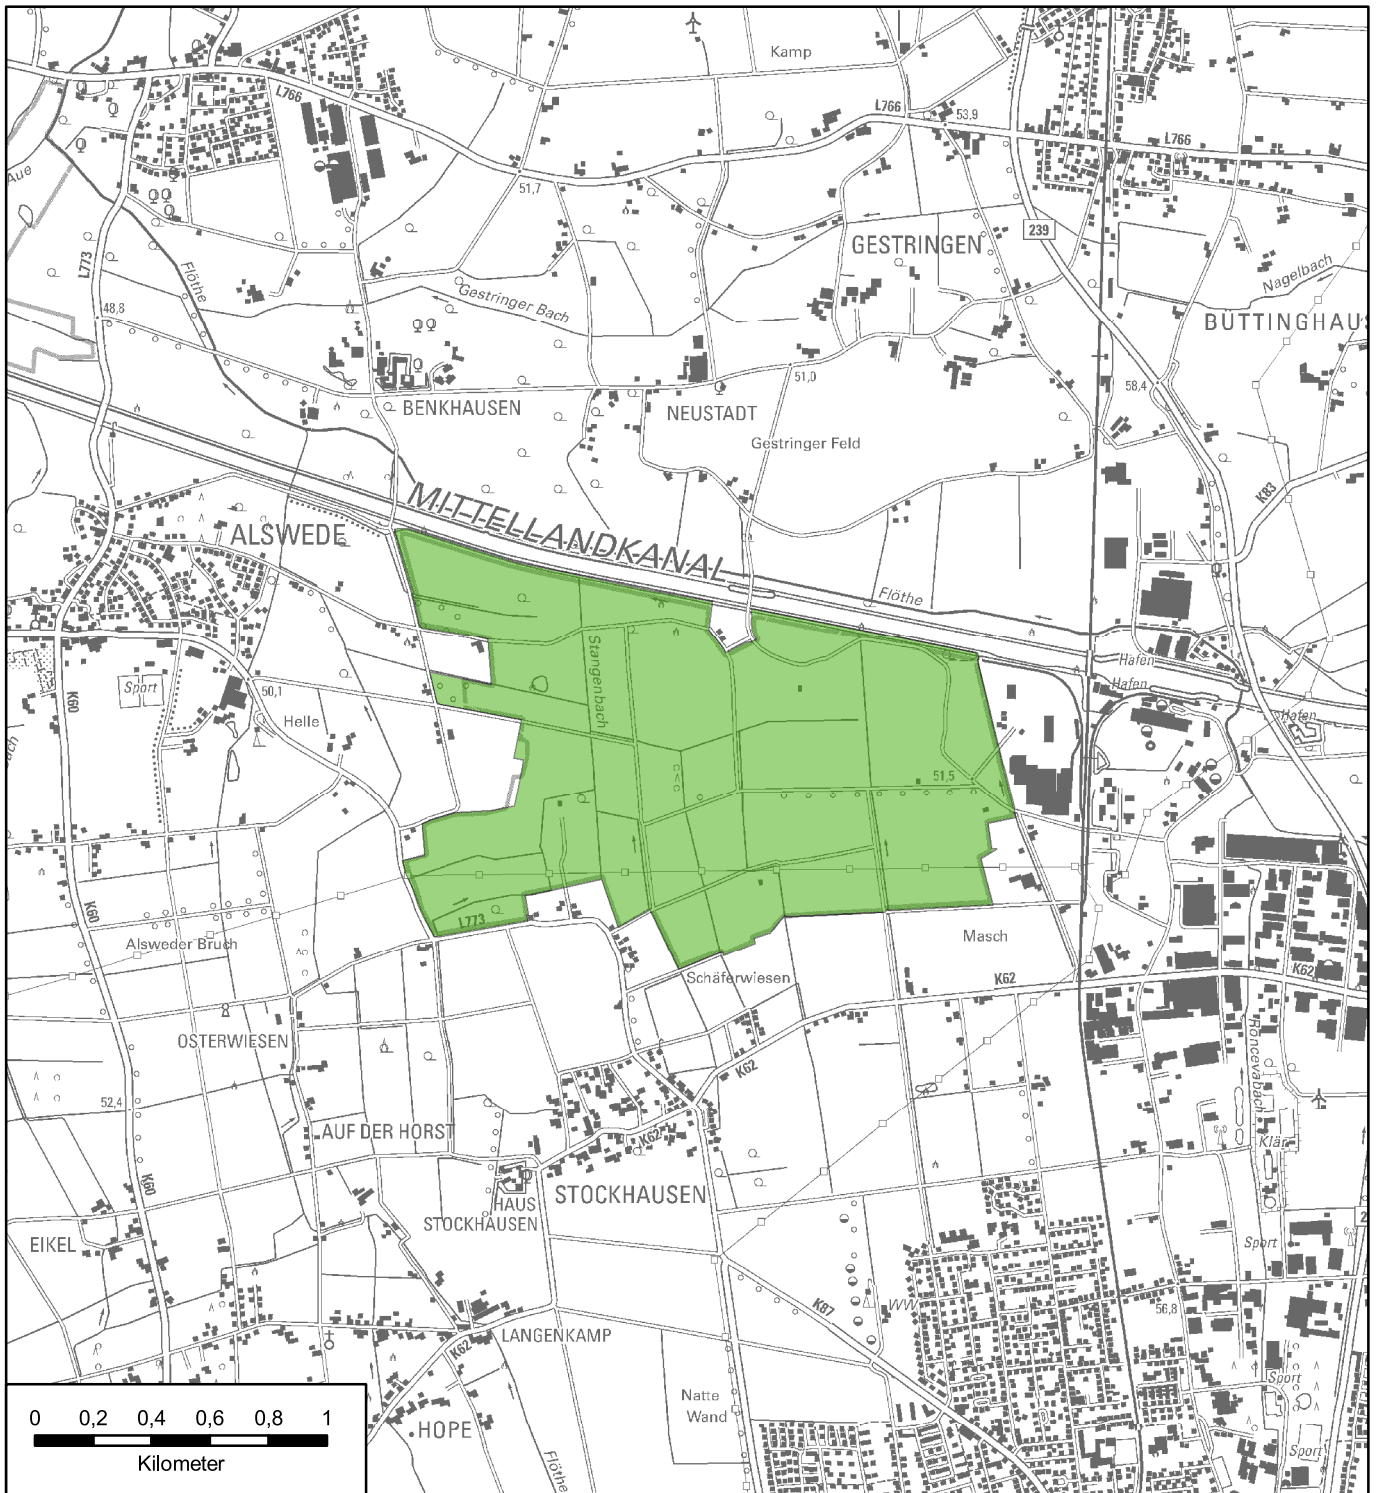

Naturschutzgebiet "Rauhe Horst / Schäferwiesen"

Anlage 1 zu § 1 der ordnungsbehördlichen Verordnung für das Naturschutzgebiet
"Rauhe Horst / Schäferwiesen" in der Stadt Lübbecke, Kreis Minden-Lübbecke,
vom 02.12.2021

Maßstab 1 : 25.000

(c) Topografische Karten
GEOBasis NRW,
Bezirksregierung Köln, Abteilung 07

1. Ausfertigung
Az.: 51.2.1-089
Detmold, den 02.12.2021

 Bereich des Naturschutzgebietes

Bezirksregierung Detmold
- Höhere Naturschutzbehörde -
In Vertretung
Uhlich