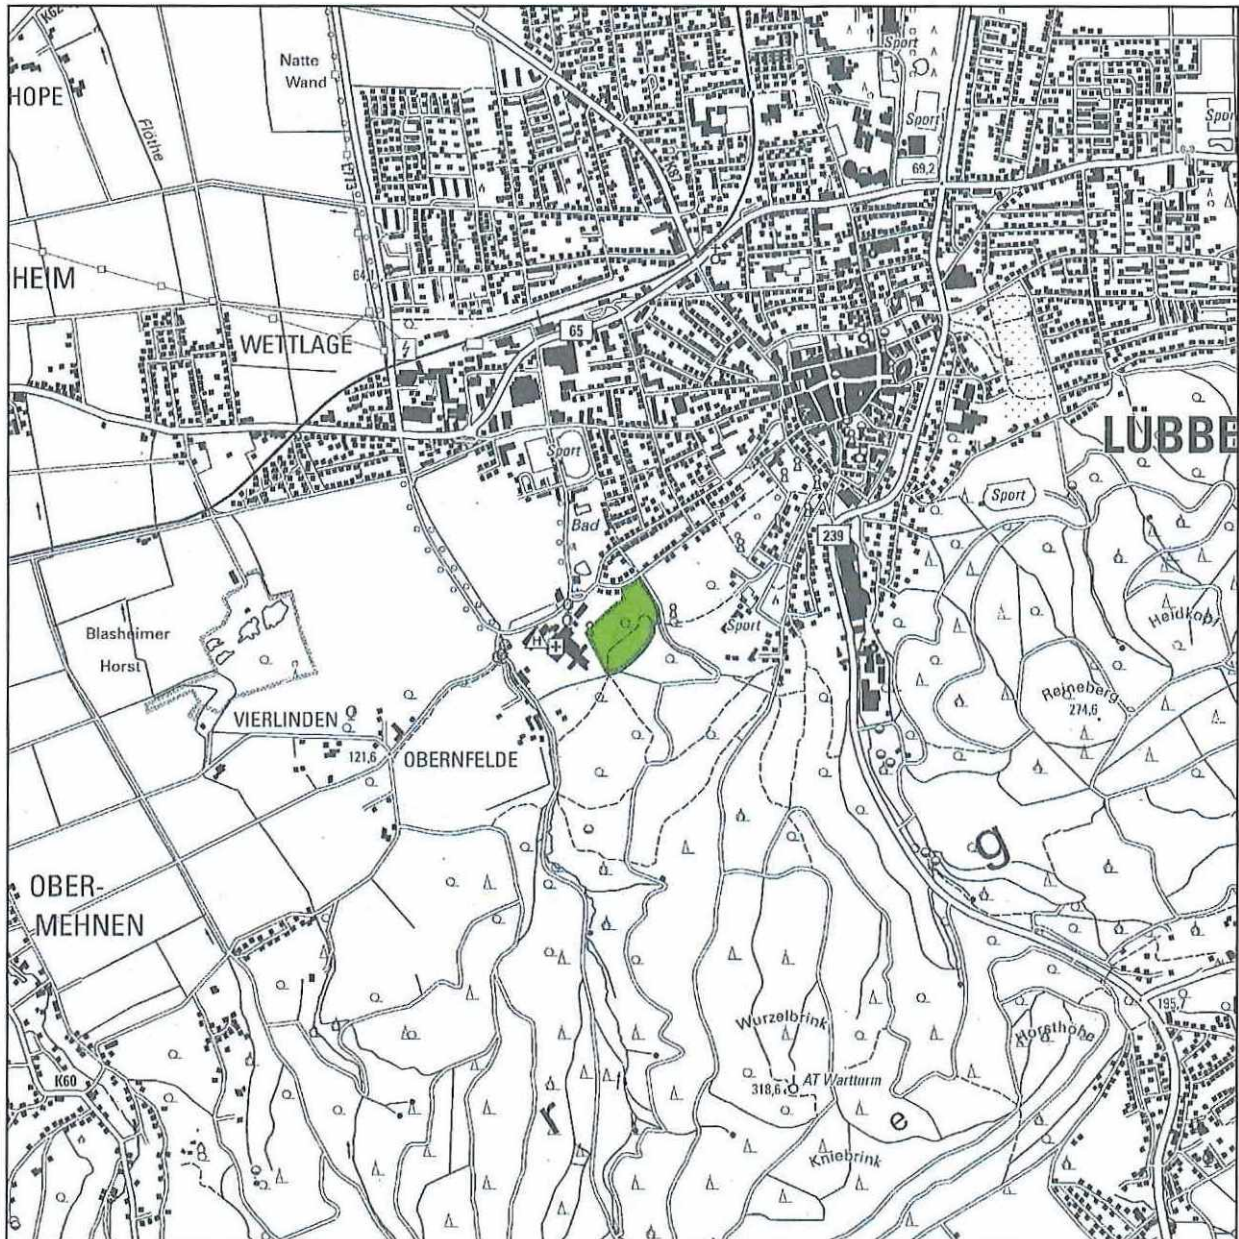

Naturschutzgebiet "Sonnenwinkel"

Anlage 1 zu § 1 der ordnungsbehördlichen Verordnung für das Naturschutzgebiet "Sonnenwinkel" in der Stadt Lübbecke, Kreis Minden-Lübbecke, vom 23. 11. 2021

0 0,2 0,4 0,6 0,8 1 Kilometer

Maßstab 1 : 25 000

 Bereich des Naturschutzgebietes

(c) Topografische Karten
GEOBasis NRW,
Bezirksregierung Köln, Abteilung 07

1. Ausfertigung
Az. 51.2.1-081
Detmold, den 23. 11. 2021

Bezirksregierung Detmold
- Höhere Naturschutzbehörde -
In Vertretung