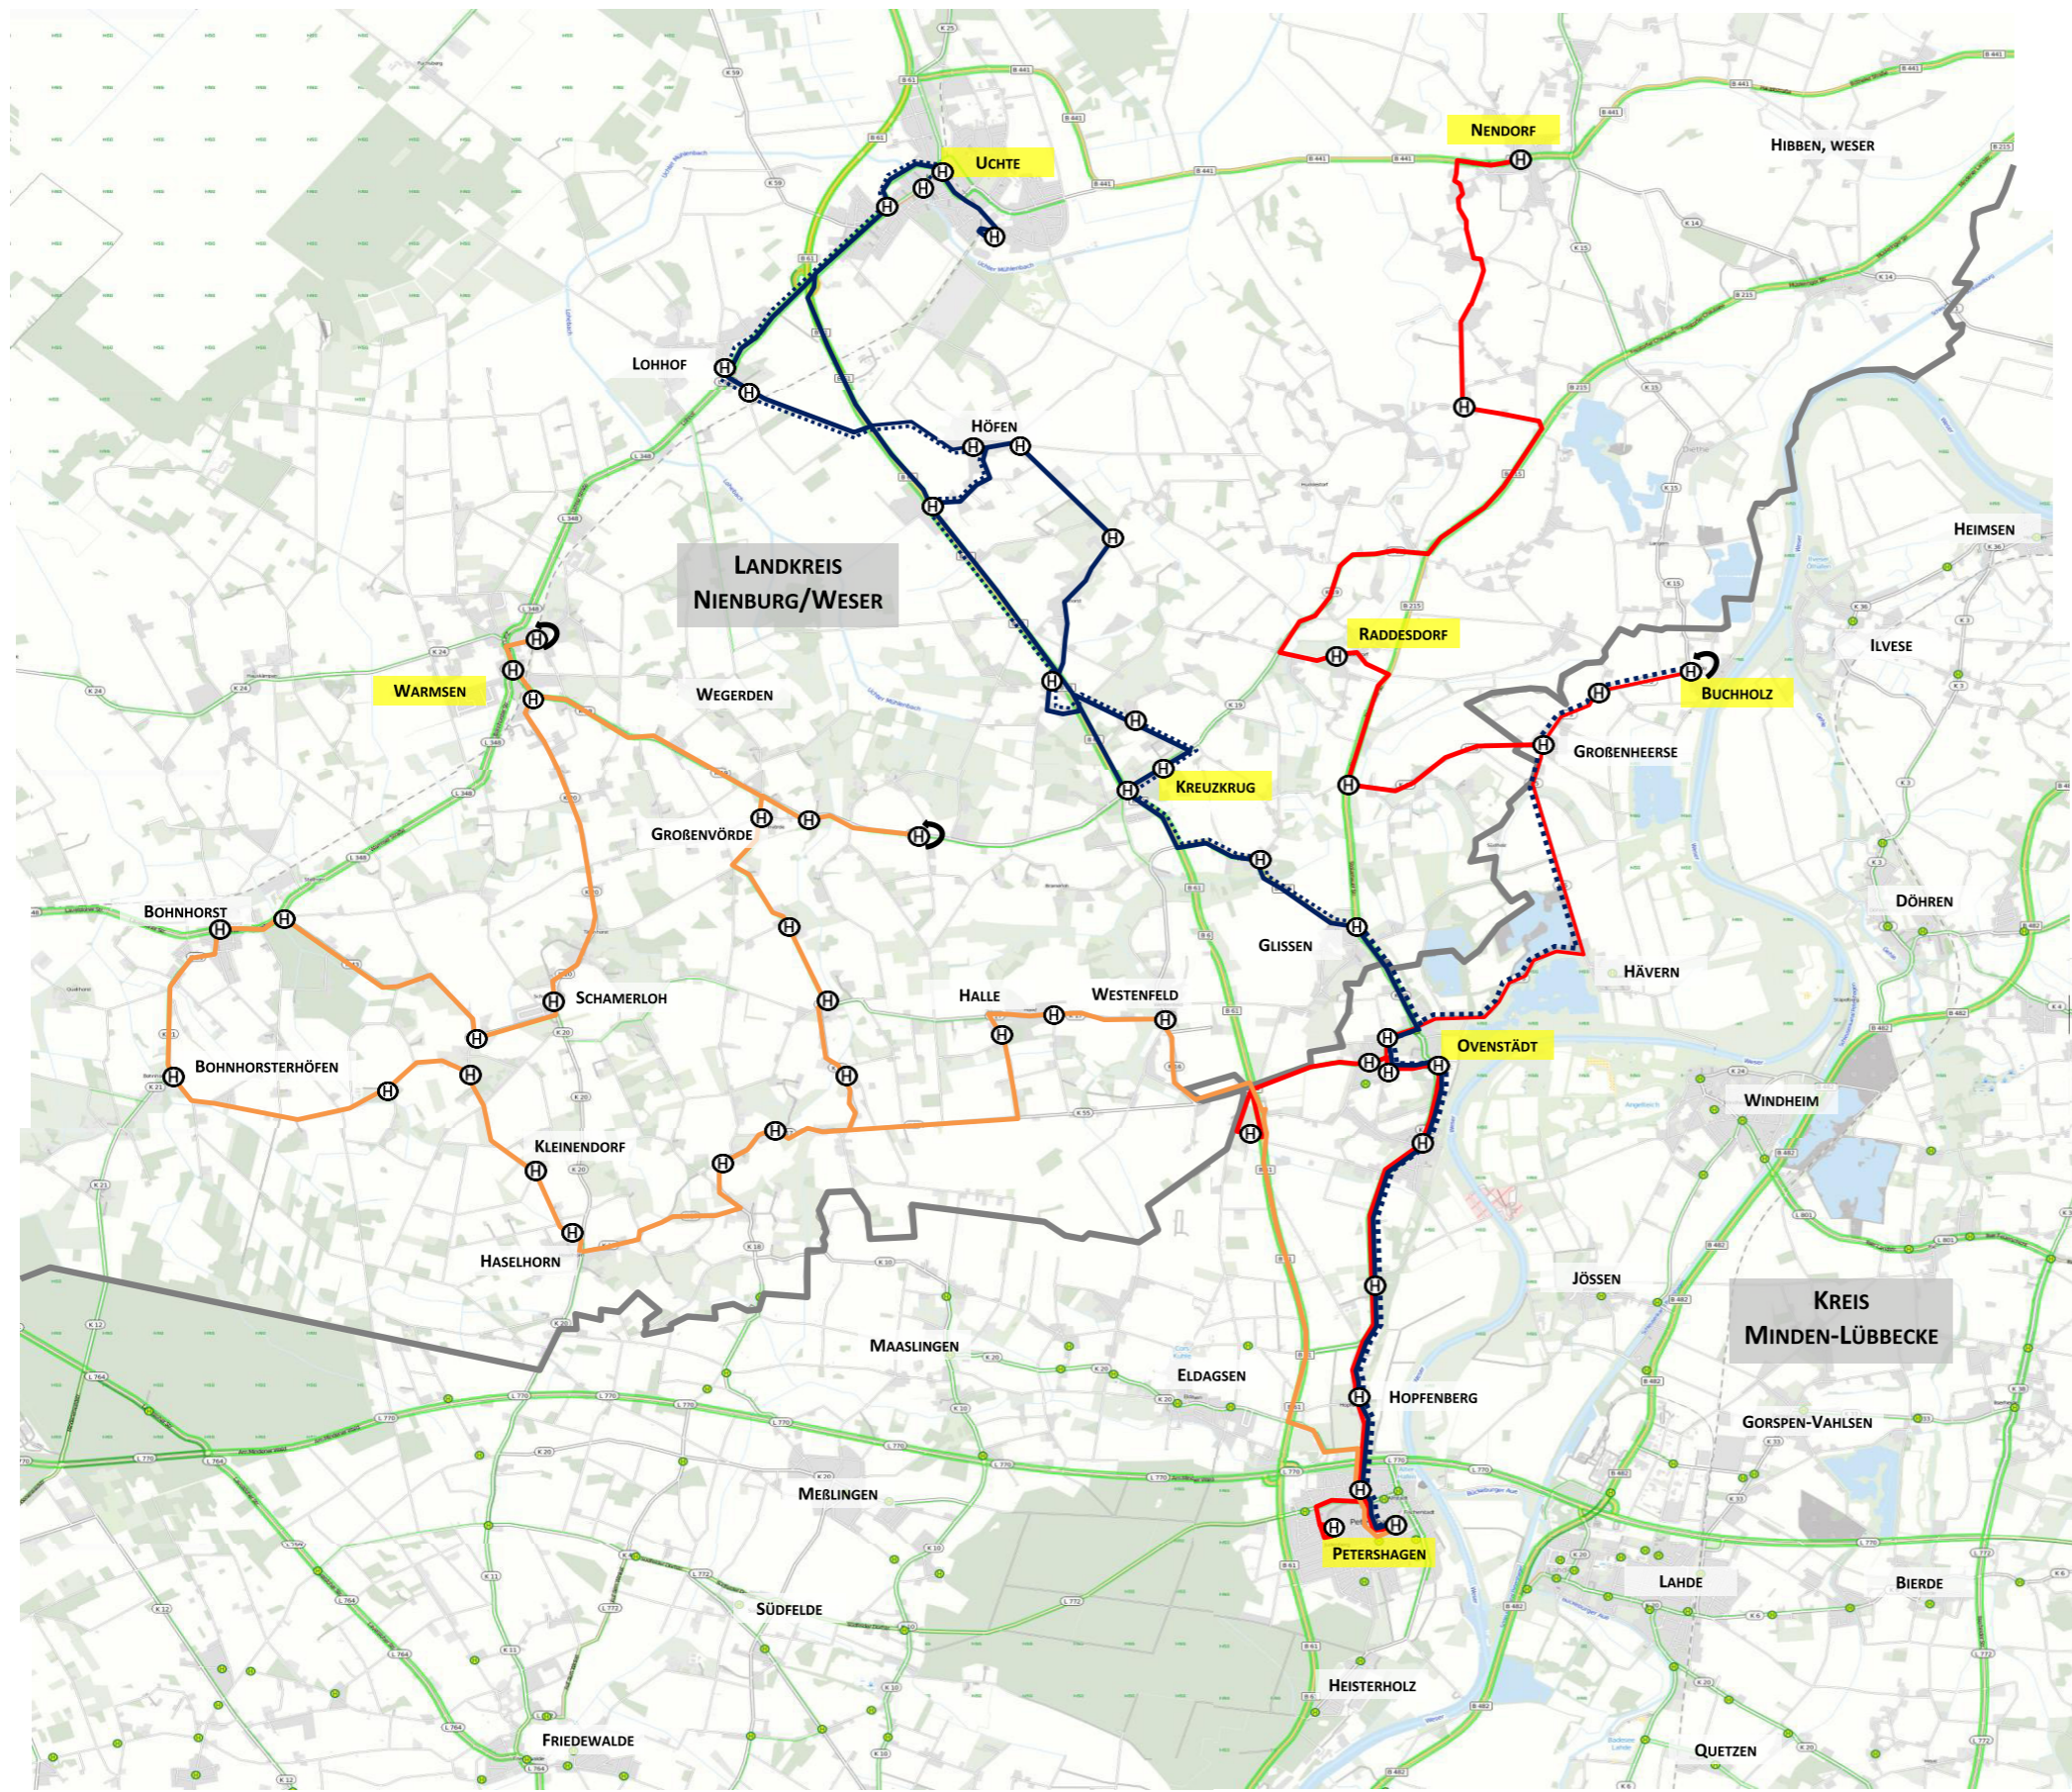

Kreisgrenze

Linie 521

■ Kreisgrenze

■ Linie 523

■ Linie 530 und TaxiBus-NordWest

Kreisgrenze

Linie 530

Linie 504/523
 Linie 504 (Kreis Minden-Lübbecke)
 wird zu
 Linie 523 (LK Nienburg/Weser)