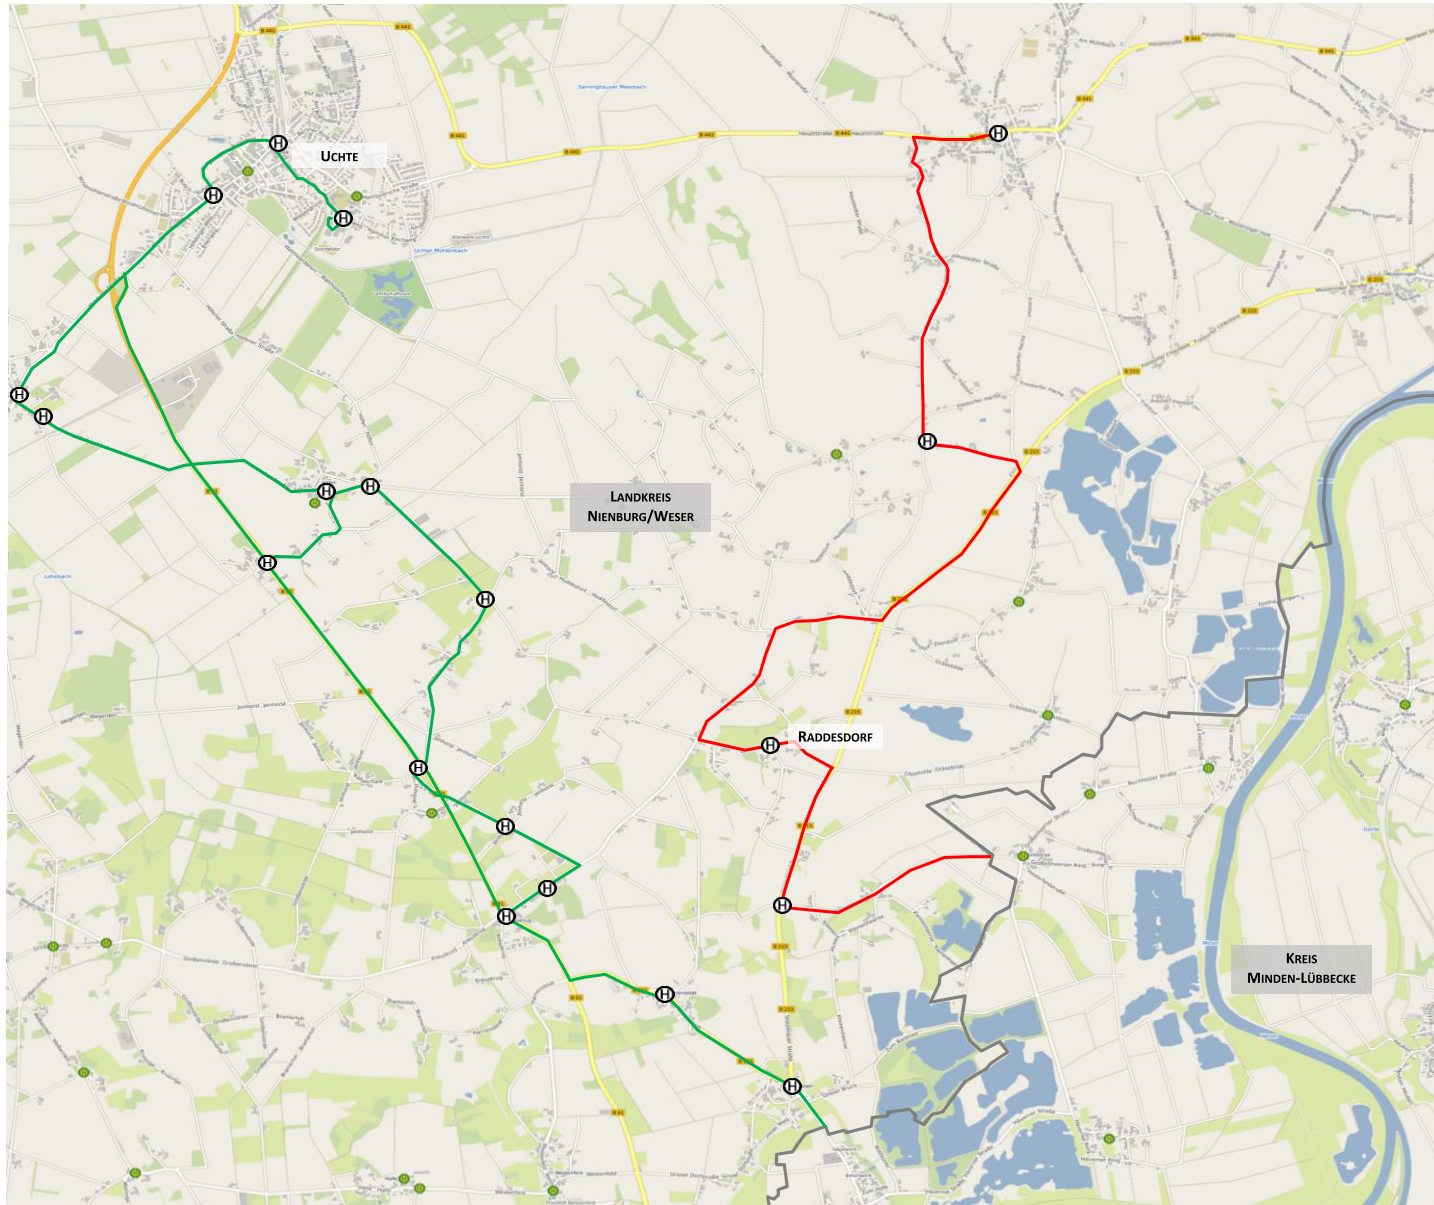

Kreisgrenze

Linie 521

■ Kreisgrenze

■ Linie 523

■ Linie 530 und TaxiBus-NordWest

Kreisgrenze

Linie 530

Linie 504/523
 Linie 504 (Kreis Minden-Lübbecke)
 wird zu
 Linie 523 (LK Nienburg/Weser)