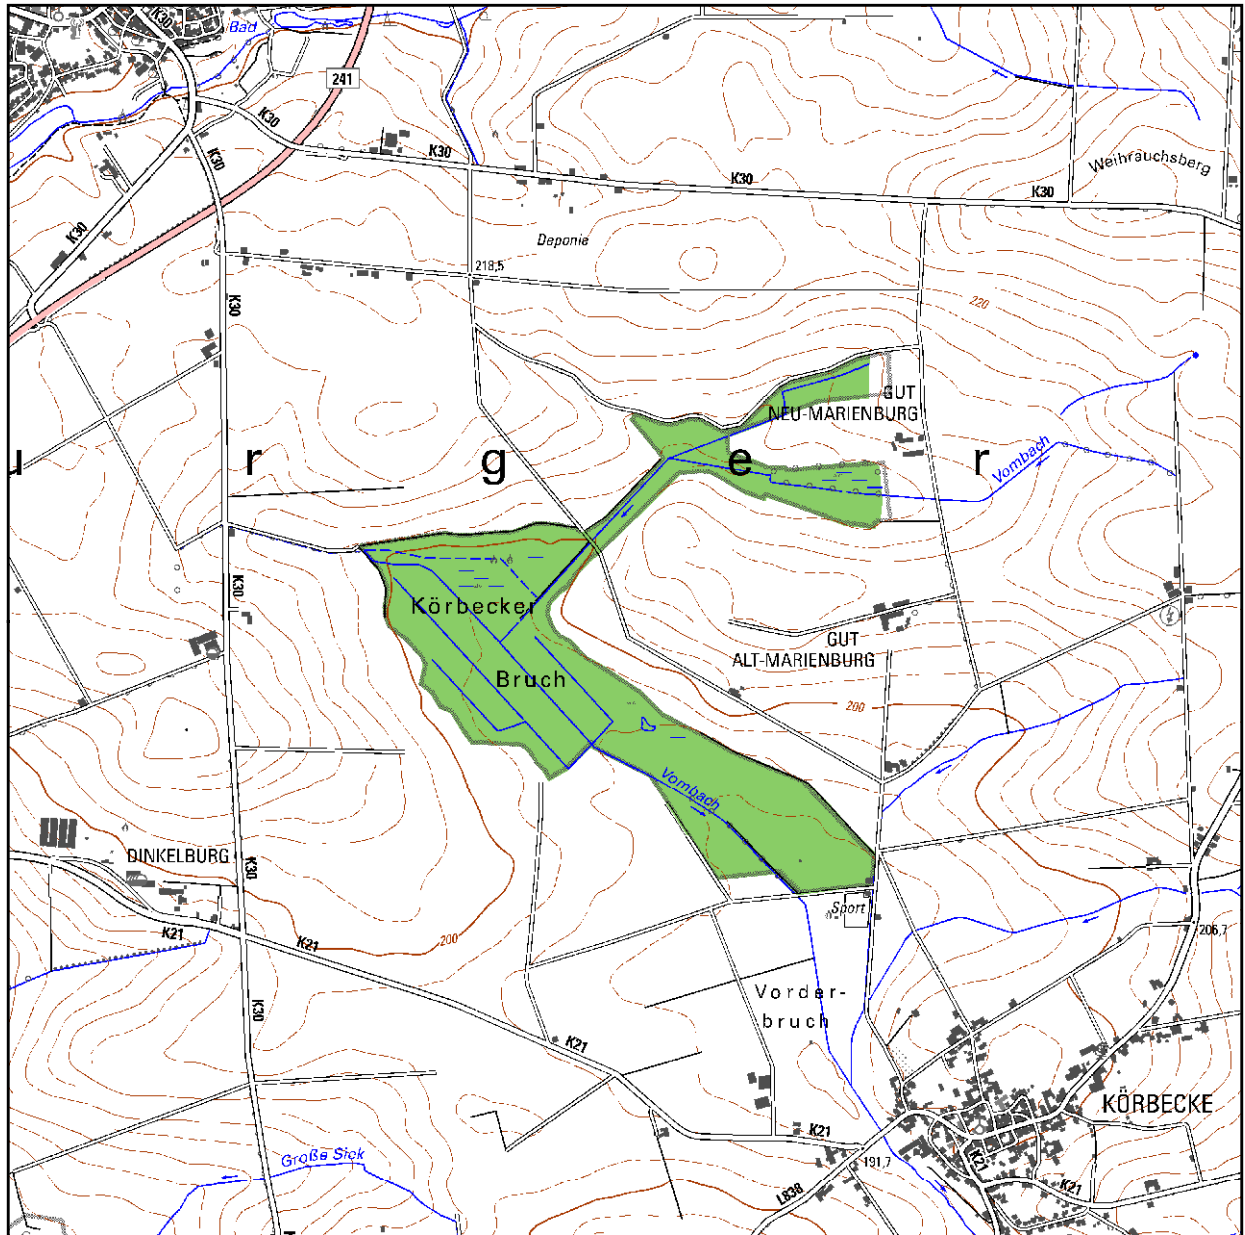

# Naturschutzgebiet "Körbecker Bruch"

Anlage 1 zu § 1 der ordnungsbehördlichen Verordnung über das Naturschutzgebiet "Körbecker Bruch" in der Stadt Borgentreich, Kreis Höxter vom 04.04.2019

0 0,2 0,4 0,6 0,8 1 Kilometer

Maßstab 1 : 25 000

(c) Topografische Karten:  
GEObasis NRW,  
Bezirksregierung Köln, Abteilung 07

 Bereich des Naturschutzgebietes

Bezirksregierung Detmold  
- Höhere Naturschutzbehörde -  
In Vertretung