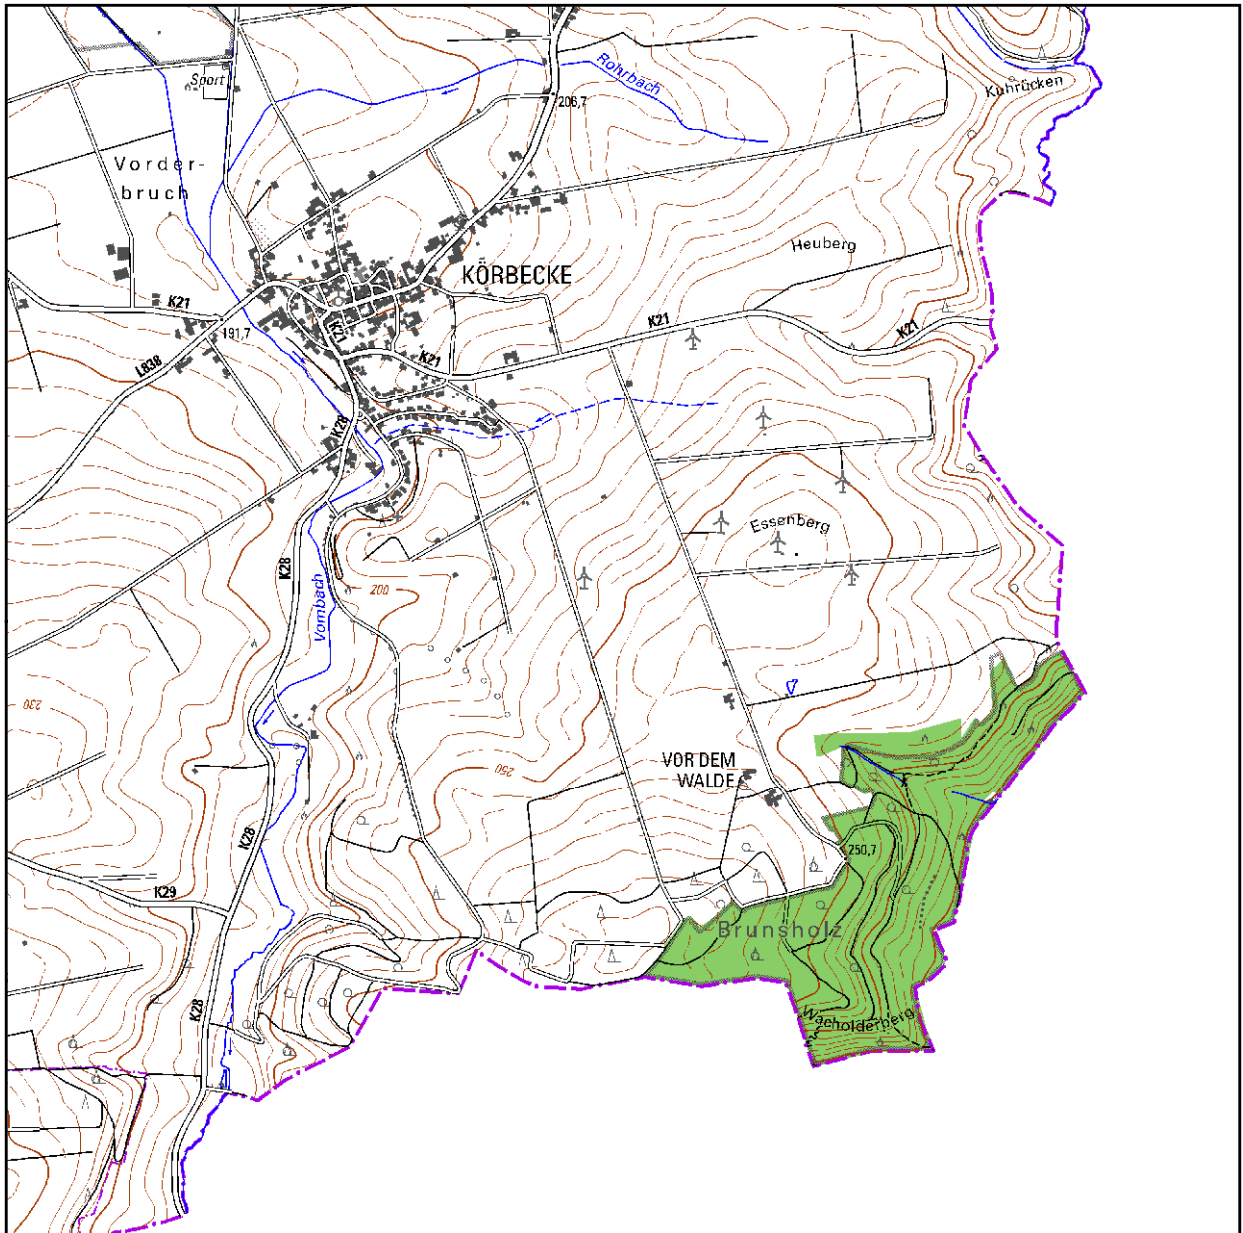

# Naturschutzgebiet "Schwiemelkopf"

Anlage 1 zu § 1 der ordnungsbehördlichen Verordnung über das Naturschutzgebiet "Schwiemelkopf" in der Stadt Borgentreich, Kreis Höxter vom 17. 12. 2018

0 0,2 0,4 0,6 0,8 1 Kilometer

Maßstab 1 : 25 000

(c) Topografische Karten:  
GEObasis NRW,  
Bezirksregierung Köln, Abteilung 07

Az.: 51.2.2-106

Detmold, den 17. 12. 2018

 Bereich des Naturschutzgebietes

Bezirksregierung Detmold  
- Höhere Naturschutzbehörde -  
In Vertretung  
Recklies