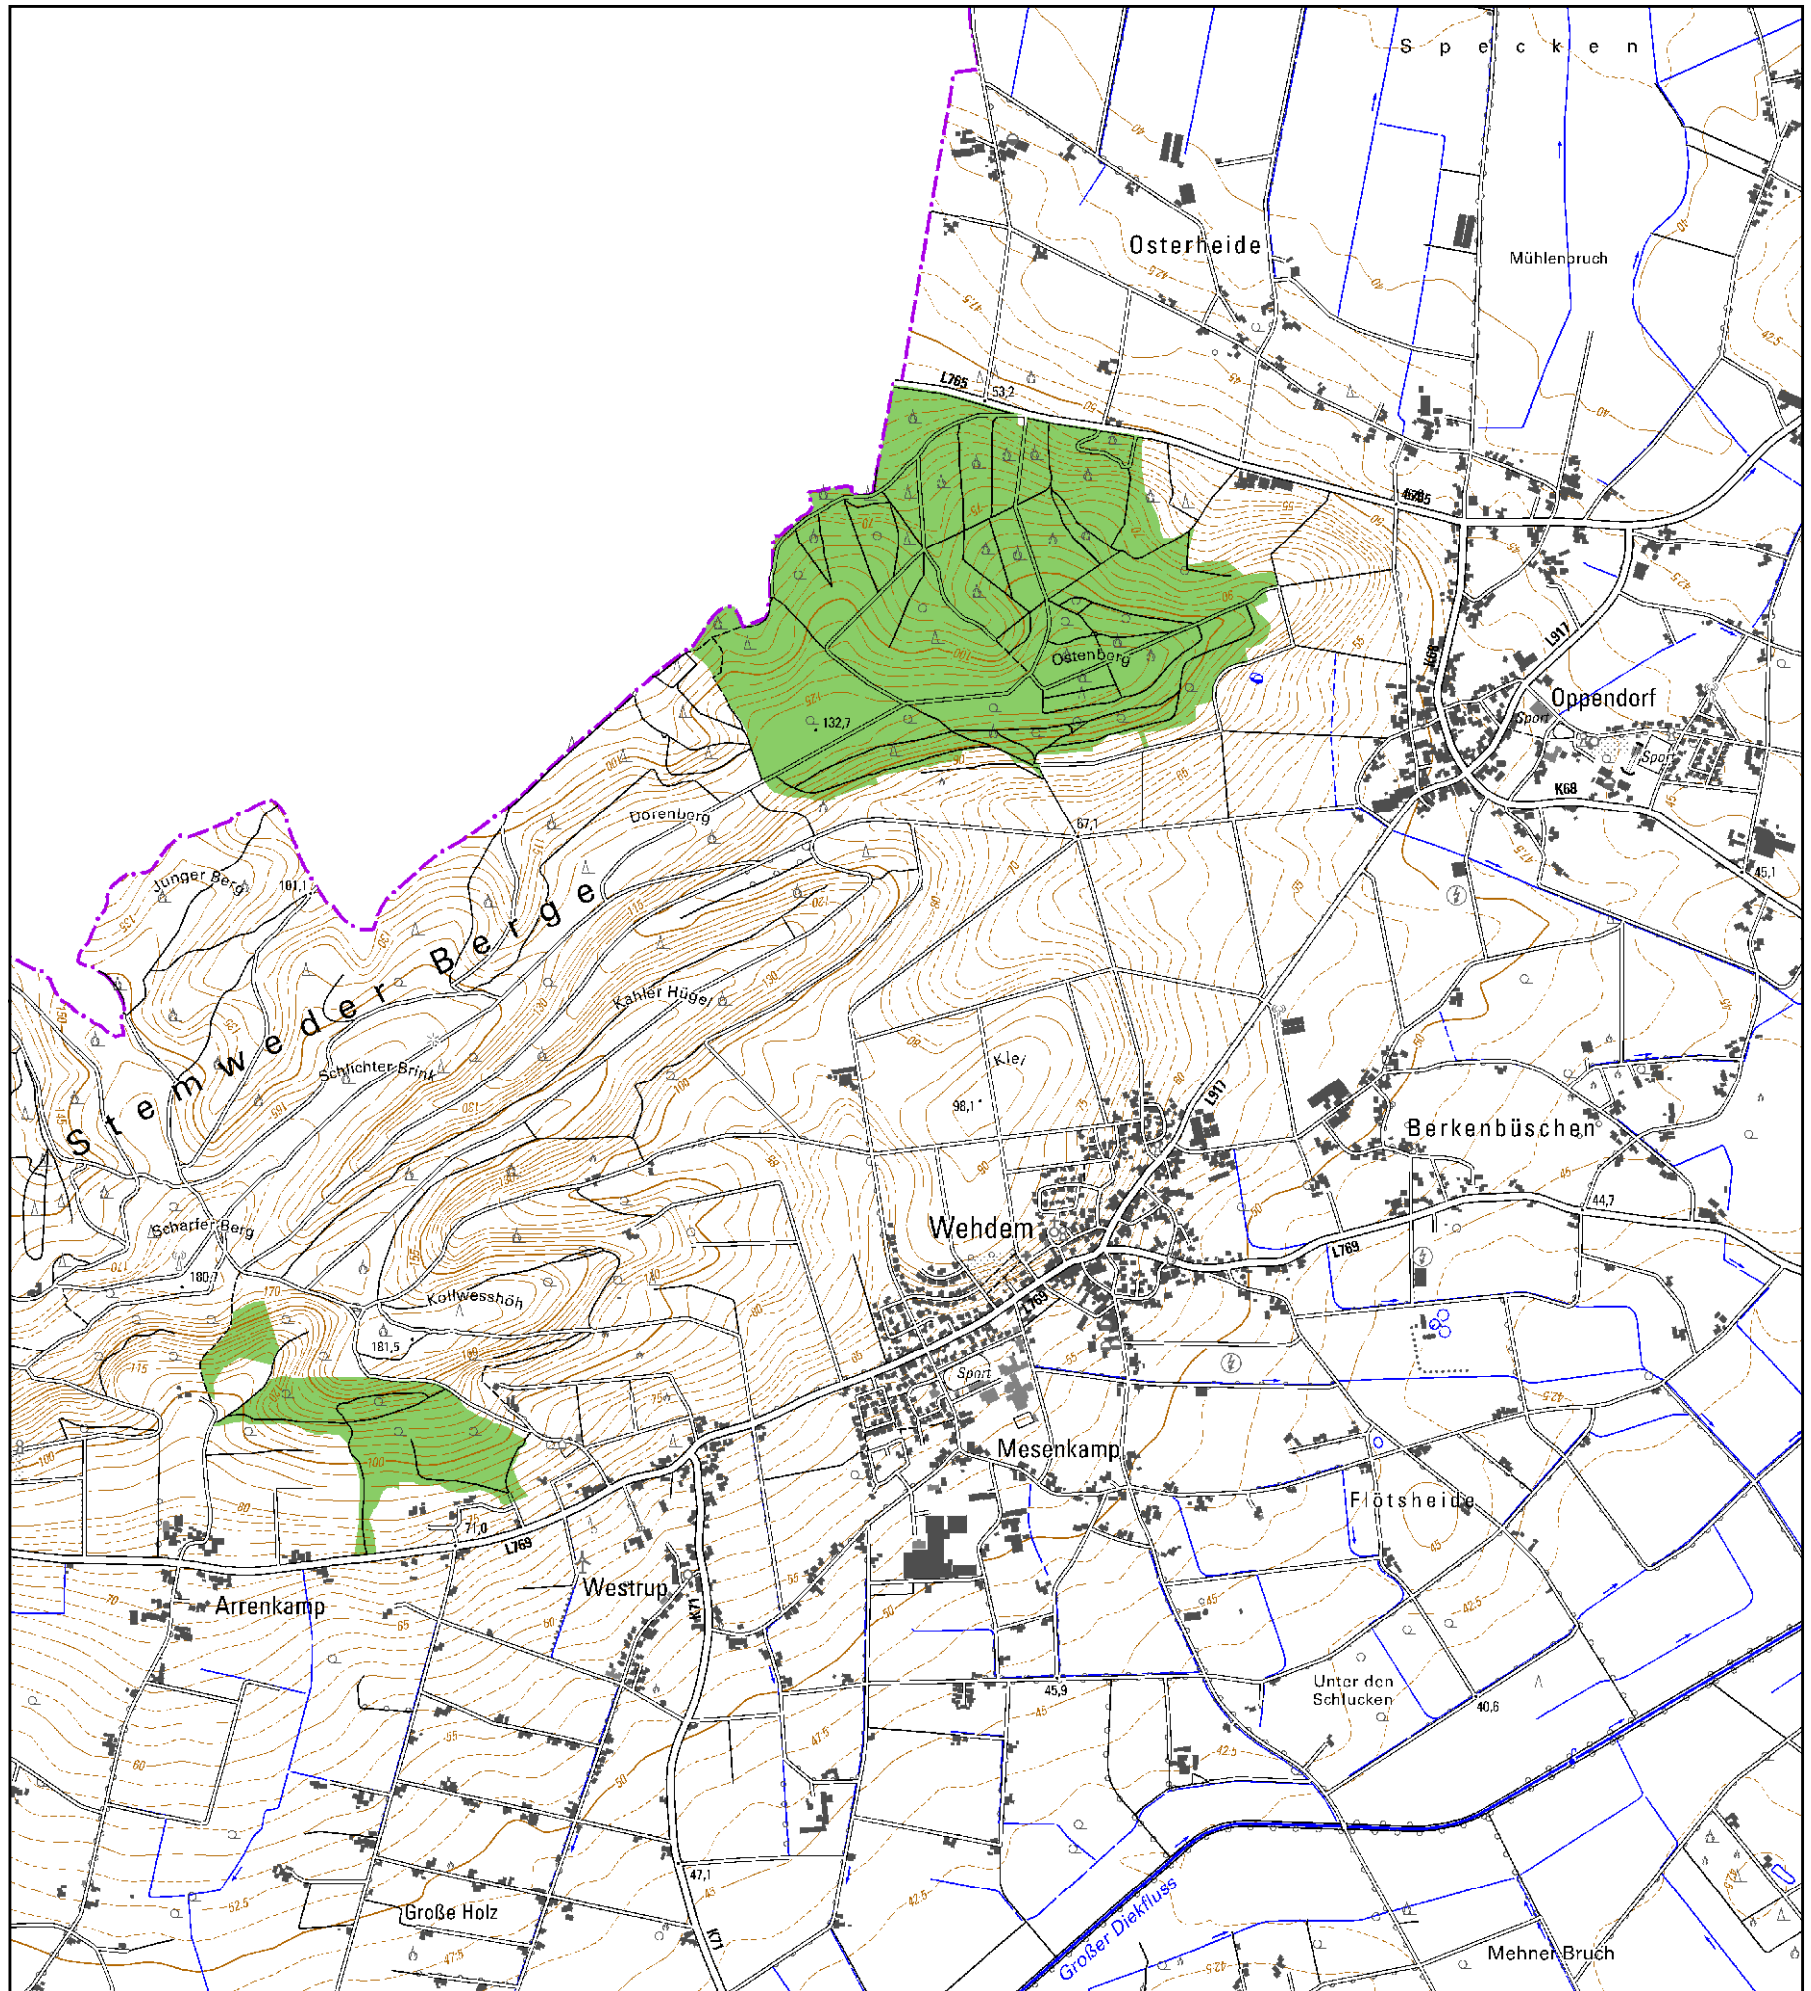

# Naturschutzgebiet "Im Stemweder Berg"

Anlage 1 zu § 1 der ordnungsbehördlichen Verordnung für das Naturschutzgebiet "Im Stemweder Berg" in der Gemeinde Stemwede, Kreis Minden-Lübbecke,

vom 20. 12. 2017

0 0,5 1 1,5 2 Kilometer

Maßstab 1 : 25 000

Hintergrundkarte: TK-25  
GEOBasis NRW,  
Bezirksregierung Köln, Abteilung 07

 Bereich des Naturschutzgebietes

Bezirksregierung Detmold  
- Höhere Naturschutzbehörde -  
In Vertretung