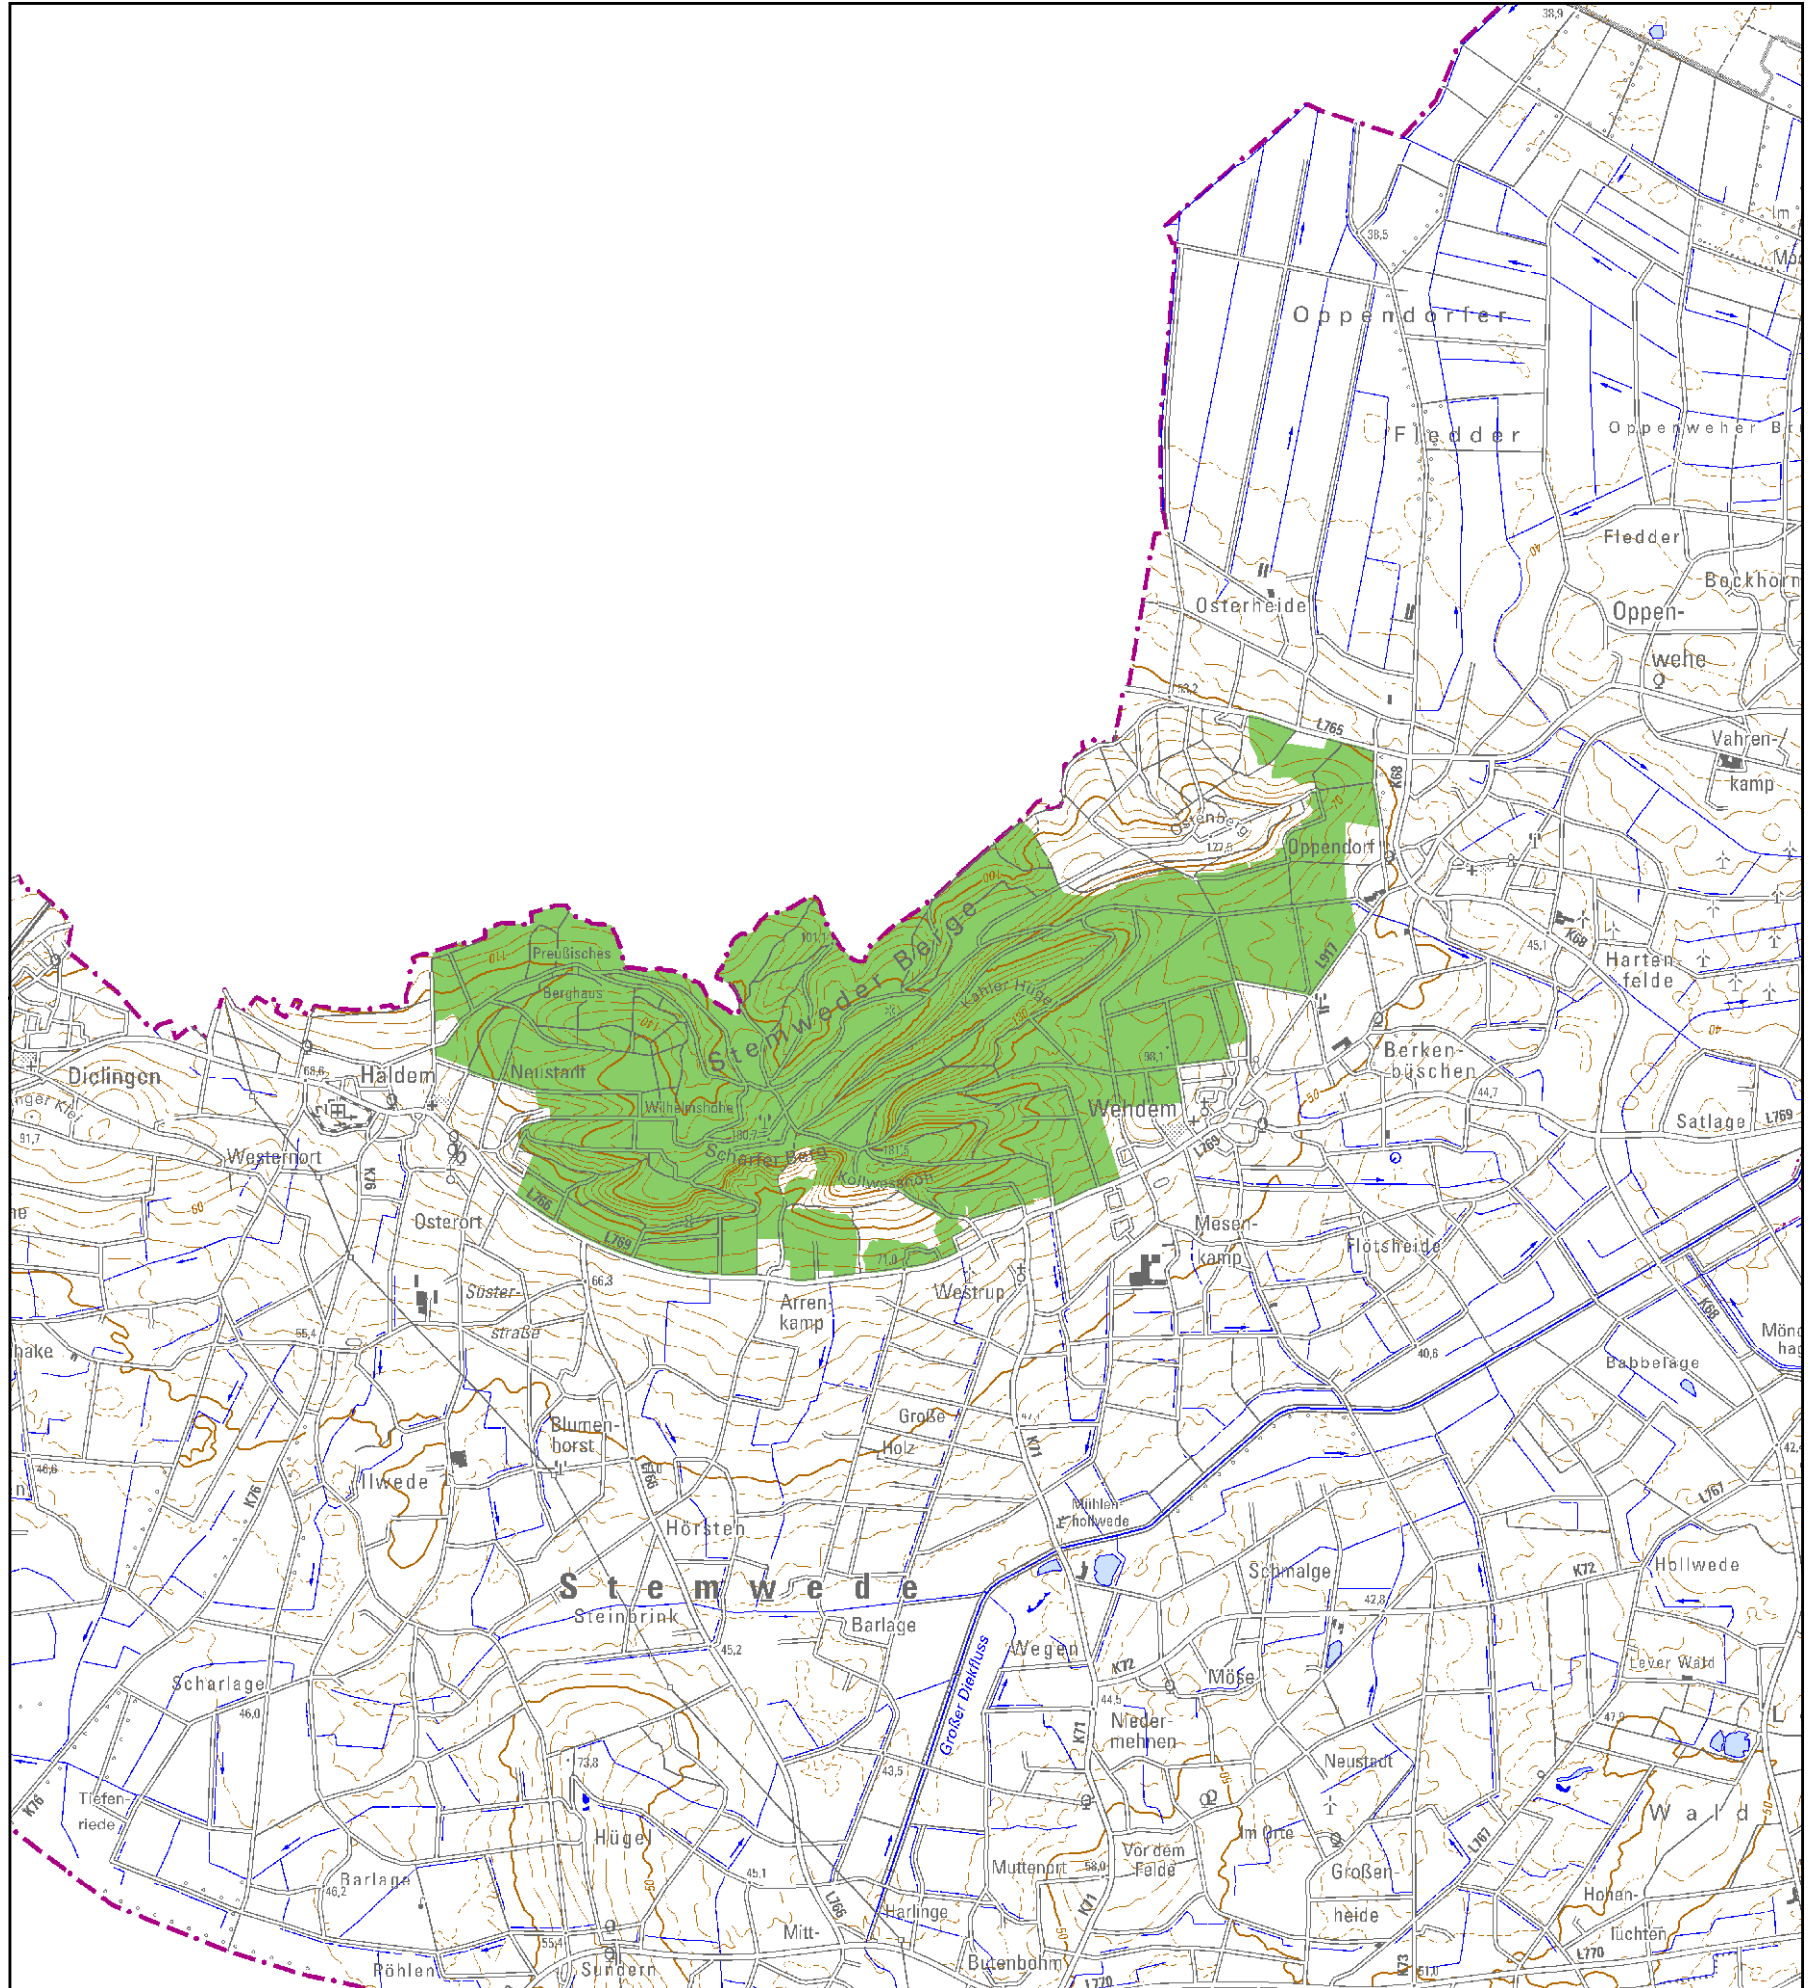

Landschaftsschutzgebiet "Stemweder Berg"

Anlage 1 zu § 1 der ordnungsbehördlichen Verordnung für das Landschaftsschutzgebiet "Stemweder Berg" in der Gemeinde Stemwede, Kreis Minden-Lübbecke,

vom 20. 12. 2017

0 0,5 1 1,5 2 Kilometer

Maßstab 1 : 50 000

Hintergrundkarte: TK-50
GEOBasis NRW,
Bezirksregierung Köln, Abteilung 07

Az.: 51.2.3-011

Detmold, den 20.12. 2017

 Bereich des Landschaftsschutzgebietes

Bezirksregierung Detmold
- Höhere Naturschutzbehörde -
In Vertretung

Berghahn