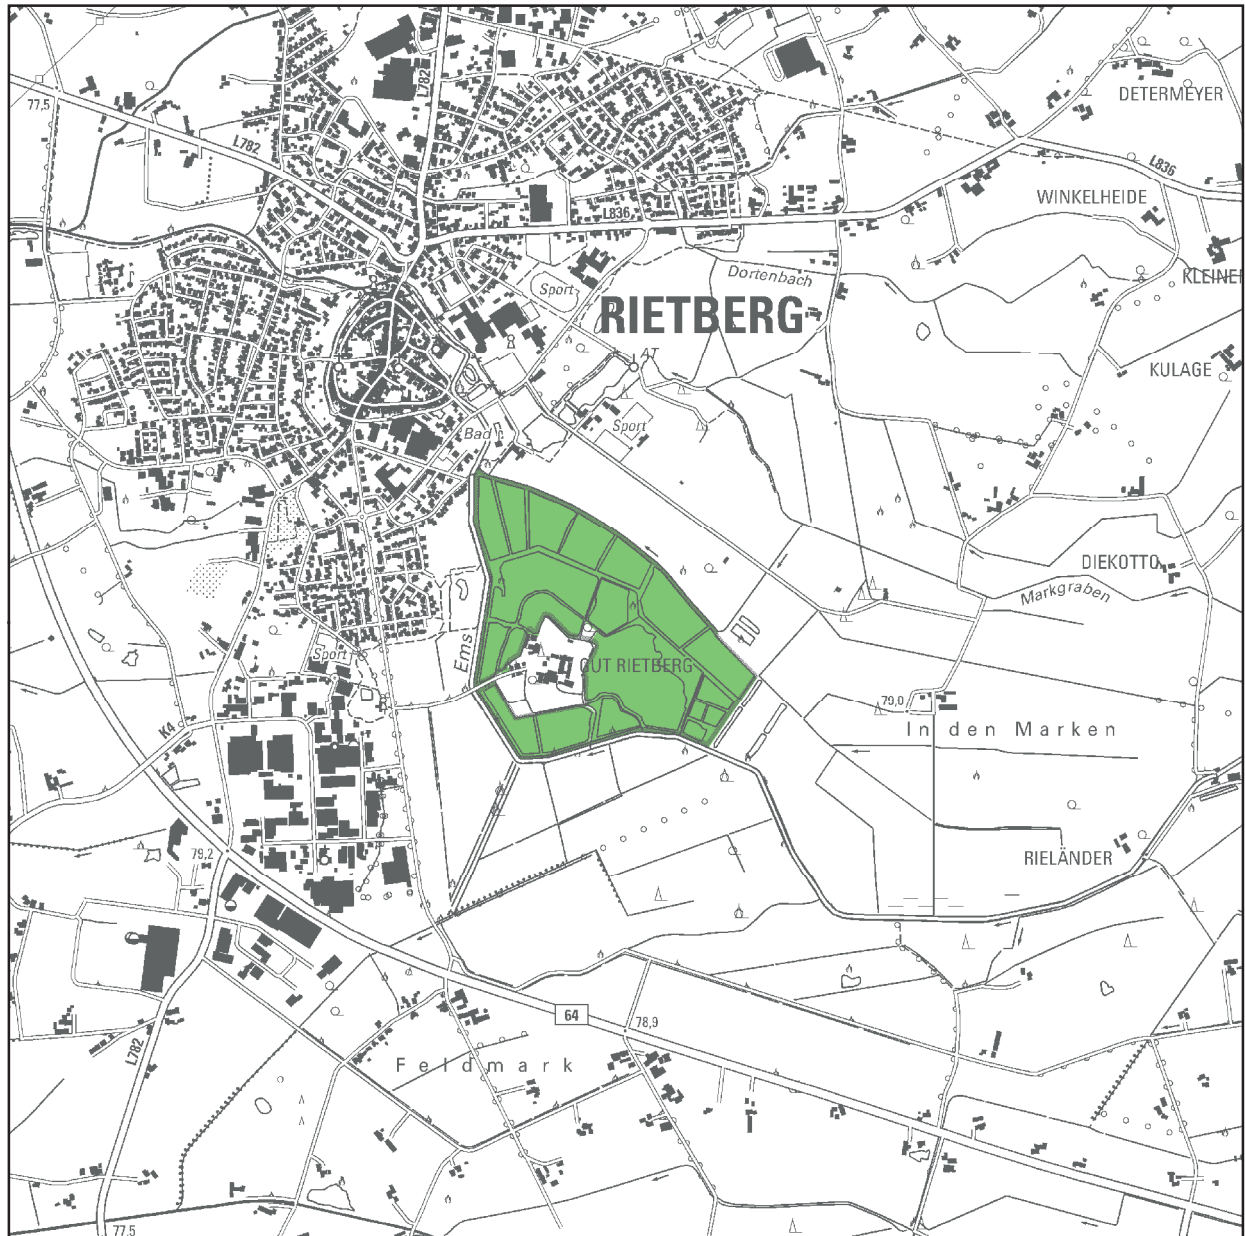

Naturschutzgebiet „Rietberger Fischteiche“

Anlage 1 zu § 1 der ordnungsbehördlichen Verordnung für das Naturschutzgebiet „Rietberger Fischteiche“ in der Stadt Rietberg, Kreis Gütersloh,

vom 10. 12. 2018

0 0,2 0,4 0,6 0,8 1 Kilometer

Maßstab 1 : 25 000

(c) Topografische Karten
GEOBasis NRW,
Bezirksregierung Köln, Abteilung 07

 Bereich des Naturschutzgebietes

Bezirksregierung Detmold
- Höhere Naturschutzbehörde -
In Vertretung