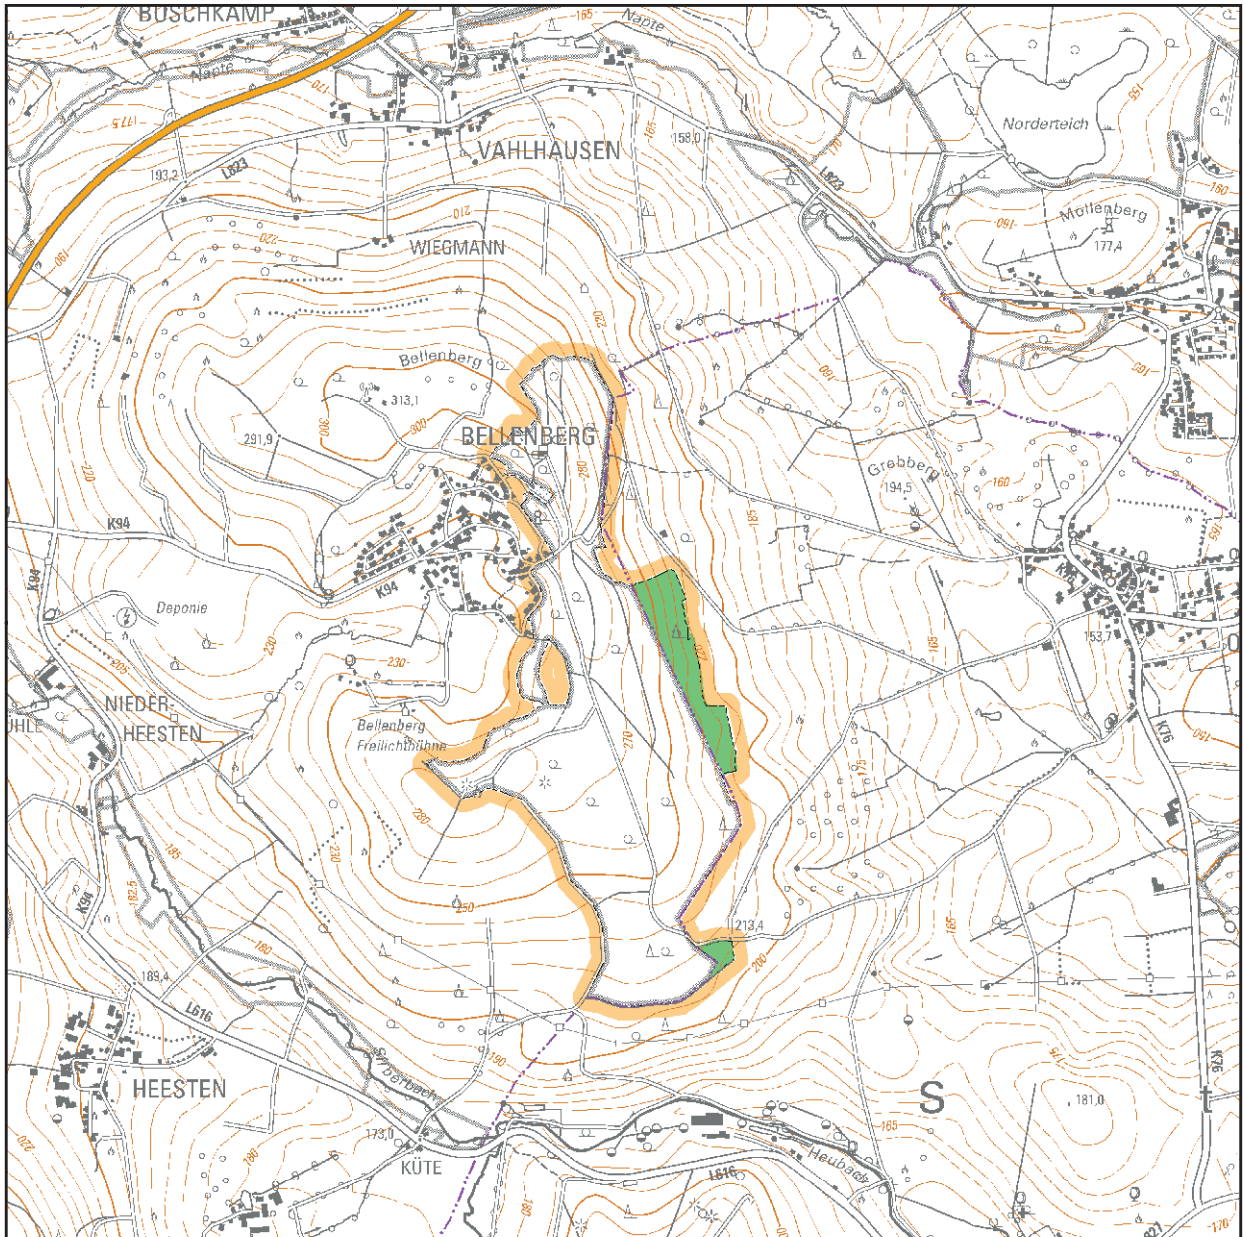

Naturschutzgebiet "Buchenwald bei Bellenberg"

Anlage 1 zu § 1 der ordnungsbehördlichen Verordnung über das Naturschutzgebiet "Buchenwald bei Bellenberg" in der Stadt Steinheim, Kreis Höxter, vom 26. 04. 2018

0 0,2 0,4 0,6 0,8 1 Kilometer

Maßstab 1 : 25 000

(c) Topografische Karten:
GEObasis NRW,
Bezirksregierung Köln, Abteilung 07

 Bereich des Naturschutzgebietes

 Bereich des FFH-Gebietes
"Buchenwald bei Bellenberg"
(DE-4120-305)