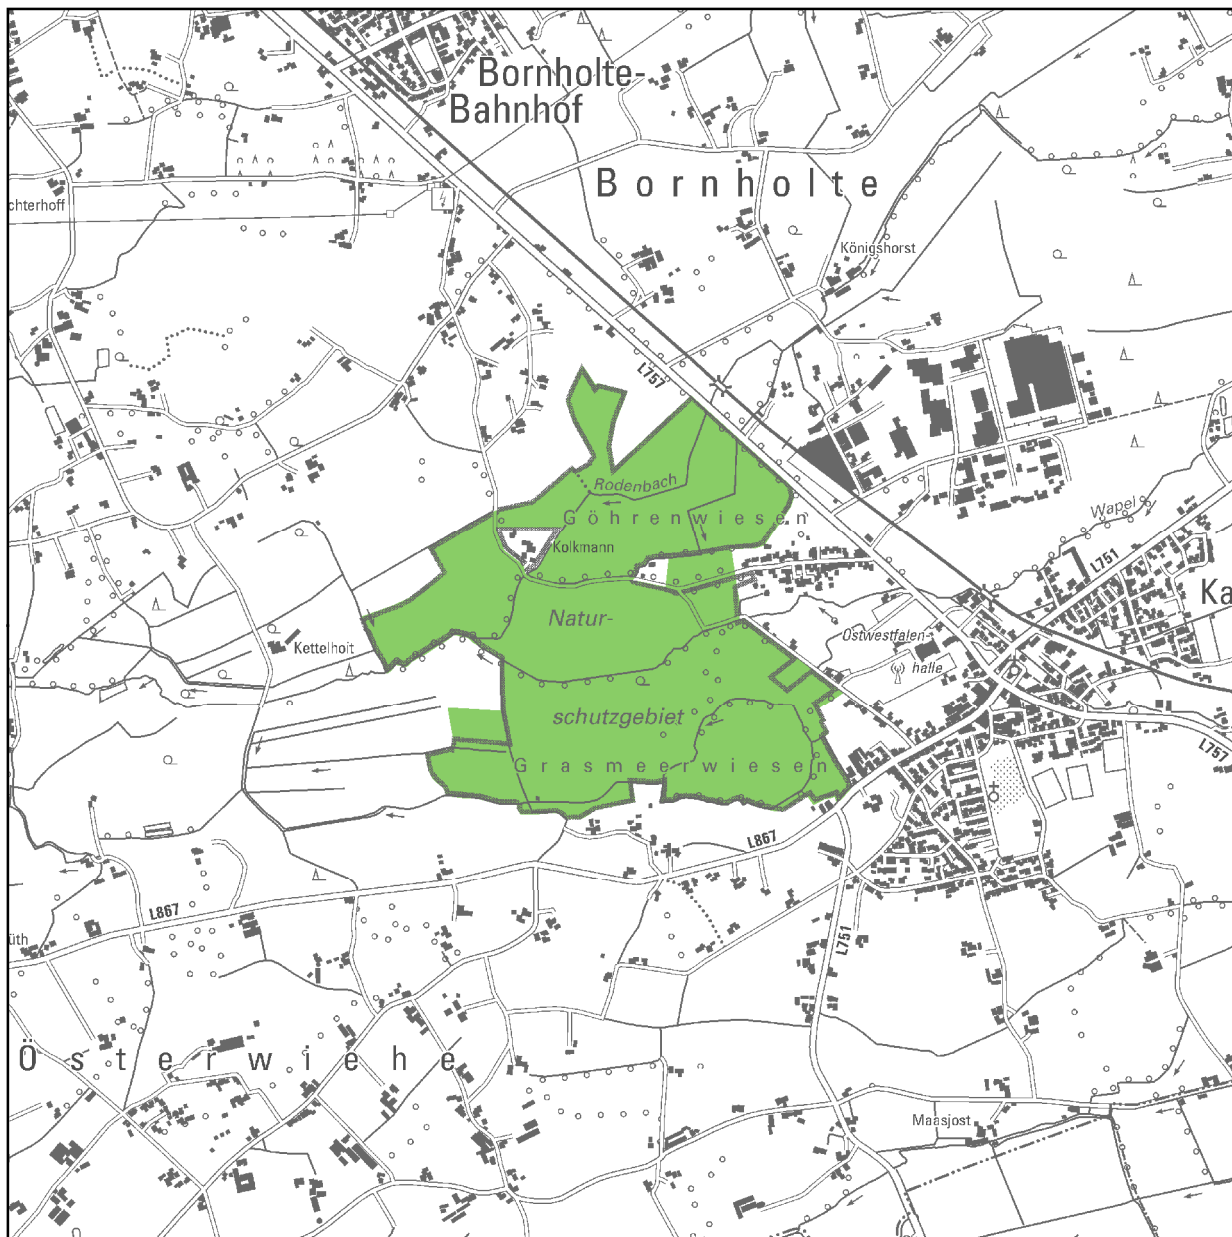

Naturschutzgebiet "Grasmeerwiesen"

Anlage 1 zu § 1 der ordnungsbehördlichen Verordnung für das Naturschutzgebiet "Grasmeerwiesen" in der Stadt Verl, Kreis Gütersloh vom 16. Oktober. 2012

0 0,2 0,4 0,6 0,8 1 Kilometer

Maßstab 1 : 25 000

(c) Topografische Karten
Bezirksregierung Köln
Abteilung 7 - Geobasis NRW
2012

 Bereich des Naturschutzgebietes

Az. 51.30 - 222
Detmold, den 16. Oktober. 2012

Bezirksregierung Detmold
- Höhere Landschaftsbehörde -
In Vertretung
Wesemeier